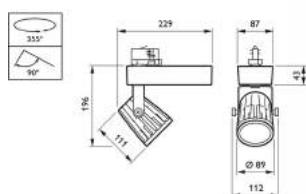

Afmetingen in mm.