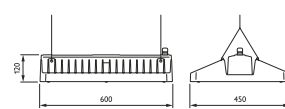

GentleSpace

- Tot 60% energiebesparing met een levensduur van wel 70.000 uur bij 45 °C
- Vervangbaar voor 250 W HPI, 400 W HPL en 400 W HPI
- Speciale HRO optiek ideaal voor hoge stellingen

De GentleSpace is een LED Highbay armatuur welke 250 W, 400 W HPL en 400 W HPI/SON armaturen vervangt. Naast energiebesparing en besparing op uw onderhoudskosten biedt de GentleSpace ook nog een zeer aangenaam lichtbeeld en een goede lichtkwaliteit. De GentleSpace is uitermate goed toepasbaar in ruimtes met hoge plafonds zoals industriehallen, hangars men magazijnen. Daarbij voldoet de GentleSpace met zijn hoge kleurweergave aan de nieuwe EN-12464 richtlijnen en heeft door een uniek thermisch design een levensduur van 70.000 uur bij een hoge omgevingstemperatuur van 45 °C.