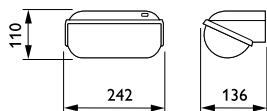

BWC110 wit

BWC110 zwart

BWC110 Afmetingen in mm.

Bestelgegevens

EOC	Type aanduiding	Typenummer	MOQ	VRG code	Gewicht (KG)	Richtprijs
1	85189999 BWC110 LED9-/830 PSU II WH	BWC110L983IIW	1	75	1,03	138,00
1	85190599 BWC110 LED9-/830 PSU II WH PH	BWC110L983IIWP	1	75	1,03	159,00
1	85191299 BWC110 LED9-/830 PSU II BK	BWC110L983IIB	1	75	1,03	138,00
1	85192999 BWC110 LED9-/830 PSU II BK PH	BWC110L983IIBP	1	75	1,03	159,00
1	85193699 BWC120 LED18-/830 PSU II WH	BWC120L1883IIW	1	75	1,03	192,00
1	85194399 BWC120 LED18-/830 PSU II WH PH	BWC120L1883IIWP	1	75	1,03	212,00
1	85195099 BWC120 LED18-/830 PSU II BK	BWC120L1883IIB	1	75	1,03	192,00
1	85196799 BWC120 LED18-/830 PSU II BK PH	BWC120L1883IIBP	1	75	1,03	212,00

FWC110 PH

FWC110 WH

FWC120 PH

FWC120 PH

FWC110 Afmetingen in mm.

FWC120 WH

FWC120 Afmetingen in mm.

FWC121 WH

FWC121 Afmetingen in mm.

Bestelgegevens

EOC	Type aanduiding	Typenummer	MOQ	VRG	Richtprijs
				code	
1	10425499 FWC110 PL-S/4P9W/827 HF II	FWC110KHF	1	74	92,60
1	10426199 FWC110 PL-S/4P9W/827 HF II PH	FWC110KPHF	1	74	125,00
1	10428599 FWC110 PL-S/4P9W/827 HF II BK PH	FWC11040KPHF	1	74	125,00
1	10430899 FWC120 PL-C/4P18W/827 HF II PH	FWC120KPHF	1	74	209,00
©	10431599 FWC120 PL-C/4P18W/827 HF II	FWC120KHF	1	74	176,00
1	10432299 FWC121 PL-C/4P18W/827 HF II PH	FWC121KPHF	1	74	209,00
1	10433999 FWC121 PL-C/4P18W/827 HF II BK PH	FWC12140KPHF	1	74	209,00
1	10434699 FWC120 PL-C/4P18W/827 HF II BK PH	FWC12040KPHF	1	74	209,00
©	10435399 FWC121 PL-C/4P18W/827 HF II	FWC121KHF	1	74	180,00