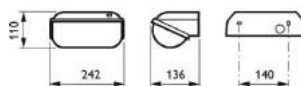

BWC110 wit

BWC110 zwart

BWC110 Afmetingen in mm.

Bestelgegevens

EOC	Type aanduiding	Typenummer	MOQ	VRG code	Gewicht (KG)	Richtprijs
1	85189999 BWC110 LED9-/830 PSU II WH	BWC110L983IIW	1	75	1,03	138,00
1	85190599 BWC110 LED9-/830 PSU II WH PH	BWC110L983IIWP	1	75	1,03	159,00
1	85191299 BWC110 LED9-/830 PSU II BK	BWC110L983IIB	1	75	1,03	138,00
1	85192999 BWC110 LED9-/830 PSU II BK PH	BWC110L983IIBP	1	75	1,03	159,00
1	85193699 BWC120 LED18-/830 PSU II WH	BWC120L1883IIW	1	75	1,03	192,00
1	85194399 BWC120 LED18-/830 PSU II WH PH	BWC120L1883IIWP	1	75	1,03	212,00
1	85195099 BWC120 LED18-/830 PSU II BK	BWC120L1883IIB	1	75	1,03	192,00
1	85196799 BWC120 LED18-/830 PSU II BK PH	BWC120L1883IIBP	1	75	1,03	212,00