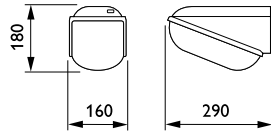

BWC110 wit

BWC110 zwart

BWC110 Afmetingen in mm.

Bestelgegevens

EOC	Type aanduiding	Typenummer	MOQ	VRG code	Gewicht (KG)	Richtprijs
1	85189999 BWC110 LED9-/830 PSU II WH	BWC110L983IIW	1	75	1,03	138,00
1	85190599 BWC110 LED9-/830 PSU II WH PH	BWC110L983IIWP	1	75	1,03	159,00
1	85191299 BWC110 LED9-/830 PSU II BK	BWC110L983IIB	1	75	1,03	138,00
1	85192999 BWC110 LED9-/830 PSU II BK PH	BWC110L983IIBP	1	75	1,03	159,00
1	85193699 BWC120 LED18-/830 PSU II WH	BWC120L1883IIW	1	75	1,03	192,00
1	85194399 BWC120 LED18-/830 PSU II WH PH	BWC120L1883IIWP	1	75	1,03	212,00
1	85195099 BWC120 LED18-/830 PSU II BK	BWC120L1883IIB	1	75	1,03	192,00
1	85196799 BWC120 LED18-/830 PSU II BK PH	BWC120L1883IIBP	1	75	1,03	212,00

FWC110 PH

FWC110 WH

FWC120 PH

FWC120 PH

FWC110 Afmetingen in mm.

FWC120 WH

FWC120 Afmetingen in mm.

FWC121 WH

FWC121 Afmetingen in mm.

Bestelgegevens

EOC	Type aanduiding	Typenummer	MOQ	VRG	Richtprijs
				code	
1	10425499 FWC110 PL-S/4P9W/827 HF II	FWC110KHF	1	74	92,60
1	10426199 FWC110 PL-S/4P9W/827 HF II PH	FWC110KPHF	1	74	125,00
1	10428599 FWC110 PL-S/4P9W/827 HF II BK PH	FWC11040KPHF	1	74	125,00
1	10430899 FWC120 PL-C/4P18W/827 HF II PH	FWC120KPHF	1	74	209,00
©	10431599 FWC120 PL-C/4P18W/827 HF II	FWC120KHF	1	74	176,00
1	10432299 FWC121 PL-C/4P18W/827 HF II PH	FWC121KPHF	1	74	209,00
1	10433999 FWC121 PL-C/4P18W/827 HF II BK PH	FWC12140KPHF	1	74	209,00
1	10434699 FWC120 PL-C/4P18W/827 HF II BK PH	FWC12040KPHF	1	74	209,00
©	10435399 FWC121 PL-C/4P18W/827 HF II	FWC121KHF	1	74	180,00