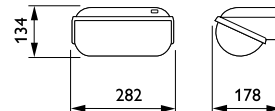

BWC110 wit

BWC110 zwart

BWC110 Afmetingen in mm.

Bestelgegevens

EOC	Type aanduiding	Typenummer	MOQ	VRG code	Gewicht (KG)	Richtprijs
1	85189999 BWC110 LED9-/830 PSU II WH	BWC110L983IIW	1	75	1,03	138,00
1	85190599 BWC110 LED9-/830 PSU II WH PH	BWC110L983IIWP	1	75	1,03	159,00
1	85191299 BWC110 LED9-/830 PSU II BK	BWC110L983IIB	1	75	1,03	138,00
1	85192999 BWC110 LED9-/830 PSU II BK PH	BWC110L983IIBP	1	75	1,03	159,00
1	85193699 BWC120 LED18-/830 PSU II WH	BWC120L1883IIW	1	75	1,03	192,00
1	85194399 BWC120 LED18-/830 PSU II WH PH	BWC120L1883IIWP	1	75	1,03	212,00
1	85195099 BWC120 LED18-/830 PSU II BK	BWC120L1883IIB	1	75	1,03	192,00
1	85196799 BWC120 LED18-/830 PSU II BK PH	BWC120L1883IIBP	1	75	1,03	212,00

FWC110 PH

FWC110 WH

FWC120 PH

FWC120 PH

FWC110 Afmetingen in mm.

FWC120 WH

FWC120 Afmetingen in mm.

FWC121 WH

FWC121 Afmetingen in mm.

Bestelgegevens

EOC	Type aanduiding	Typenummer	MOQ	VRG	Richtprijs
				code	
1	10425499 FWC110 PL-S/4P9W/827 HF II	FWC110KHF	1	74	92,60
1	10426199 FWC110 PL-S/4P9W/827 HF II PH	FWC110KPHF	1	74	125,00
1	10428599 FWC110 PL-S/4P9W/827 HF II BK PH	FWC11040KPHF	1	74	125,00
1	10430899 FWC120 PL-C/4P18W/827 HF II PH	FWC120KPHF	1	74	209,00
©	10431599 FWC120 PL-C/4P18W/827 HF II	FWC120KHF	1	74	176,00
1	10432299 FWC121 PL-C/4P18W/827 HF II PH	FWC121KPHF	1	74	209,00
1	10433999 FWC121 PL-C/4P18W/827 HF II BK PH	FWC12140KPHF	1	74	209,00
1	10434699 FWC120 PL-C/4P18W/827 HF II BK PH	FWC12040KPHF	1	74	209,00
©	10435399 FWC121 PL-C/4P18W/827 HF II	FWC121KHF	1	74	180,00