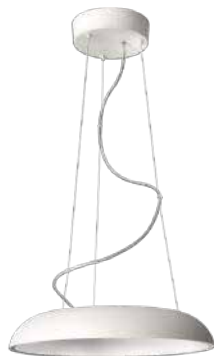

Verklaring van de symbolen

	Aan/uit schakelaar
	Artikel is dimbaar
	Geschikt voor wanddimmer
	In hoogte verstelbaar
	Richtbare lichtbron
	Kan vrij draaien
	Geschikt voor horizontale en verticale montage
	Geschikt voor wand- en plafondmontage
	Infrarood sensor
	Licht in twee richtingen

EOC

530694816

VRG

90

Bruto Prijs

249,00

Balance pendant

- Lichtbron: TL5 Circular 2GX13 – 1x 40 W incl. 3300 lm
- Afmetingen: H1160 D485
- Kenmerken: Klasse 1, IP20
- Kleur/materiaal: mat chroom – metaal, glas
- Elektrische aansluiting: kroonsteen

Amaze pendant

- Lichtbron: TL5 Circular 2GX13 – 1x 60 W incl. 5000 lm
- Afmetingen: D434 H1400
- Kenmerken: Klasse 1, IP20
- Kleur/materiaal: wit – metaal, kunststof
- Elektrische aansluiting: kroonsteen

Amaze pendant

- Lichtbron: TL5 Circular 2GX13 – 1x 60 W incl. 5000 lm
- Afmetingen: D434 H1400
- Kenmerken: Klasse 1, IP20
- Kleur/materiaal: geborsteld aluminium – aluminium, kunststof
- Elektrische aansluiting: kroonsteen