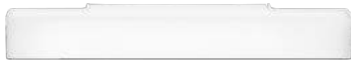

Peace wall lamp

- Lichtbron: spaarlamp 2G11 - 1x 36 W incl. 2900 lm
- Afmetingen: L510 B98 H60
- Kenmerken: Klasse 1, IP20
- Kleur/materiaal: wit - metaal, kunststof
- Elektrische aansluiting: kroonsteen