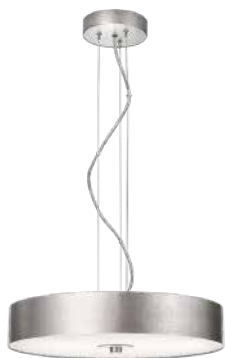

Verklaring van de symbolen

	Aan/uit schakelaar
	Artikel is dimbaar
	Geschikt voor wanddimmer
	In hoogte verstelbaar
	Richtbare lichtbron
	Kan vrij draaien
	Geschikt voor horizontale en verticale montage
	Geschikt voor wand- en plafondmontage
	Infrarood sensor
	Licht in twee richtingen

Amaze pendant

- Lichtbron: TL5 Circular 2GX13 – 1x 60 W incl. 5000 lm
- Afmetingen: D434 H1400
- Kenmerken: Klasse 1, IP20
- Kleur/materiaal: wit – metaal, kunststof
- Elektrische aansluiting: kroonsteen

Amaze pendant

- Lichtbron: TL5 Circular 2GX13 – 1x 60 W incl. 5000 lm
- Afmetingen: D434 H1400
- Kenmerken: Klasse 1, IP20
- Kleur/materiaal: geborsteld aluminium – aluminium, kunststof
- Elektrische aansluiting: kroonsteen

Fair pendant

- Lichtbron: TL5 Circular 2GX13 - 1x 55 W incl. 4200 lm
- Afmetingen: D444 H1600
- Kenmerken: Klasse 1, IP20
- Kleur/materiaal: geborsteld aluminium - glas, metaal
- Elektrische aansluiting: kroonsteen