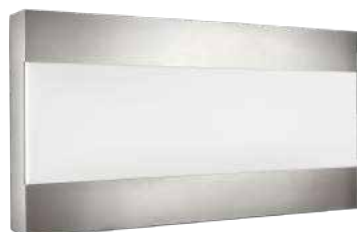

Greenyard wall lantern LED

- Lichtbron: Power LED - 2x 2,5 W incl. 370 lm
- Afmetingen: L338 B44 H178
- Kenmerken: Klasse 2, IP44, 20.000 uur
- Kleur/materiaal: kunststof - roestvrij staal
- Elektrische aansluiting: kroonsteen