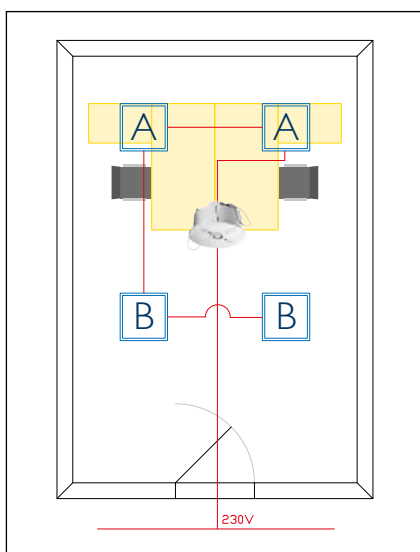

Celkantoor met aanwezigheidsdetectie - energiebesparing tot 30%

Standaard kantoor met OccuSwitch LRM1070

Technische gegevens

- Max. schakelstroom 6A 1380 VA (alle belastingen)
- Detectiebereik 6x8 m voor grove bewegingen en 4x5 m voor fijne bewegingen
- Montagehoogte 2.5 - 3.5 m
- Schroefaansluiting of Wieland GST18 aansluiting (met los te bestellen LCC1070 kabel)

OccuSwitch LRM1070

Wieland aansluitkabel LCC1070

OccuSwitch LRM1070

A Armatuur met HFR en Luxsense(optioneel) tbv daglichtregeling

B Armatuur met HFP VSA

Functies OccuSwitch

	LRM1070
aanwezigheid	•
afwezigheidsschakeling	X
instelbare uitschakelvertraging	•
daglichtafhankelijk schakelen	■
daglichtvoorrang	•
IR afstandsbediening	X
Kantoortuin	parallelschakelen X

Detectiebereik

Het detectiegebied is rechthoekig met afmetingen van 6x8 m voor grove beweging en 4x5 m voor fijne beweging bij een montagehoogte van 2,5 - 3,5 m.

Standaard Plan Lichtregelsystemen

Celkantoor met aanwezigheidsdetectie - energiebesparing tot 30%