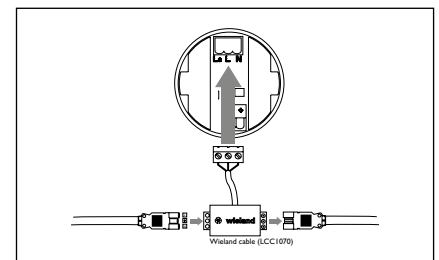

Bestelgegevens

Type nummer	EOC	Uitvoering
LRM1070	73138499	OccuSwitch basic
LCC1070	73177399	Wieland aansluitkabel

Optioneel

Type nummer	EOC	Uitvoering
LRH1070/00	73143899	Opbouw montagedoos

OccuSwitch LRM1070 afmetingen in mm

OccuSwitch LRM1070 opbouwdoos afmetingen in mm

Wieland aansluitkabel LCC1070

Lichtplan op maat?

Het snelste lichtplan is een standaard lichtplan, het beste lichtplan is een lichtplan op maat.

Neem contact op met onze lichtspecialisten.