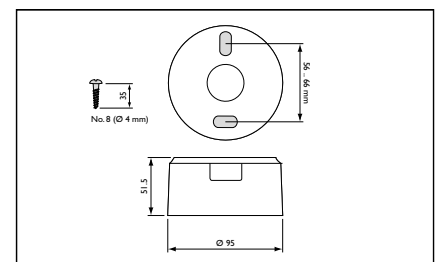

Detectiebereik

Het detectiegebied is rechthoekig met afmetingen van 6x8 m voor grove beweging en 4x5 m voor fijne beweging bij een montagehoogte van 2,5 - 3,5 m.

Standaard Plan Lichtregelsystemen

Celkantoor met aanwezigheidsdetectie - energiebesparing tot 30%

Bestelgegevens

Type nummer	EOC	Uitvoering
LRM1070	73138499	OccuSwitch basic
LCC1070	73177399	Wieland aansluitkabel

Optioneel

Type nummer	EOC	Uitvoering
LRH1070/00	73143899	Opbouw montagedoos

OccuSwitch LRM1070 afmetingen in mm

OccuSwitch LRM1070 opbouwdoos afmetingen in mm

Wieland aansluitkabel LCC1070

Lichtplan op maat?

Het snelste lichtplan is een standaard lichtplan, het beste lichtplan is een lichtplan op maat.

Neem contact op met onze lichtspecialisten.