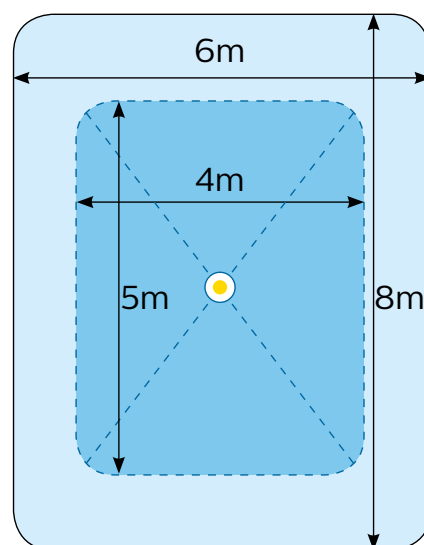

Celkantoor met aanwezigheidsdetectie - energiebesparing tot 30%

Standaard kantoor met OccuSwitch LRM1070

Technische gegevens

- Max. schakelstroom 6A 1380 VA (alle belastingen)
- Detectiebereik 6x8 m voor grove bewegingen en 4x5 m voor fijne bewegingen
- Montagehoogte 2.5 - 3.5 m
- Schroefaansluiting of Wieland GST18 aansluiting (met los te bestellen LCC1070 kabel)

Detectiebereik

Het detectiegebied is rechthoekig met afmetingen van 6x8 m voor grove beweging en 4x5 m voor fijne beweging bij een montagehoogte van 2,5 - 3,5 m.

Standaard Plan Lichtregelsystemen

Celkantoor met aanwezigheidsdetectie - energiebesparing tot 30%