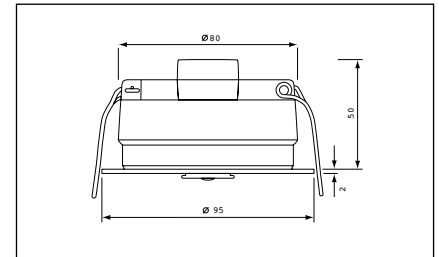

Standaard Plan Lichtregelsystemen

Celkantoor met aanwezigheidsdetectie - energiebesparing tot 30%

Productkenmerken

OccuSwitch LRM1070

- Energiebesparing tot 30% door de verlichting uit te schakelen als er niemand aanwezig is
- Werkt met praktisch alle lamp- en armatuurtypes
- Eenvoudige installatie met Wieland aansluitkabel
- Schakelen via voedingskabel (230 V)

Voor meer informatie over de producten, zoals datasheets, montage- en installatiehandleidingen en detailinformatie over het instellen van de verschillende componenten, ga naar: <http://www.philips.com/controls> of neem contact op met uw Philips accountmanager.

Bestelgegevens

Type nummer	EOC	Uitvoering
LRM1070	73138499	OccuSwitch basic
LCC1070	73177399	Wieland aansluitkabel

Optioneel

Type nummer	EOC	Uitvoering
LRH1070/00	73143899	Opbouw montagedoos

OccuSwitch LRM1070 afmetingen in mm