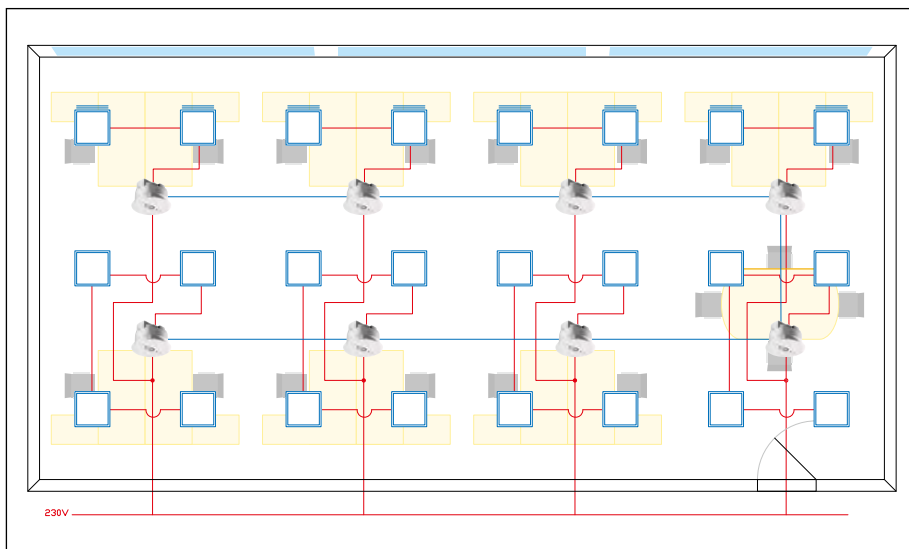

# Parallel schakelen op basis van daglicht en aanwezigheid – energiebesparing tot 30%

## Voorbeeld: kantoortuin met OccuSwitch LRM1080

- OccuSwitch LRM1080
- Armatuur met HFP VSA
- Armatuur met HFR en Luxsense (optioneel) t.b.v. daglichtregeling
- Parallel interfacekabel (max. 10 units)
- Voedingskabel

### Technische gegevens

- Max. schakelstroom 1380 VA (alle belastingen)
- Detectiebereik 6x8 m voor grove bewegingen en 4x5 m voor fijne bewegingen
- Montagehoogte 2,5 - 4 m
- Schroefaansluiting of Wieland GST18i3 aansluiting (met los te bestellen LCC1070 kabel)

### Detectiebereik

Het detectiegebied is rechthoekig met afmetingen van 6x8 m voor grove beweging en 4x5 m voor fijne beweging bij een montagehoogte van 2,5 - 3,5 m.