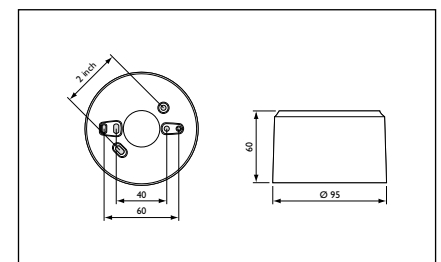

### Bestelgegevens

Type nummer	EOC	Uitvoering
LRM1080	73140799	OccuSwitch advanced
LCC1070	73177399	Wieland aansluitkabel

### Optioneel

Type nummer	EOC	Uitvoering
LRH1070/00	73143899	Opbouw montagedoos

OccuSwitch LRM1080  
afmetingen in mm

OccuSwitch LRH1070 opbouwdoos  
afmetingen in mm