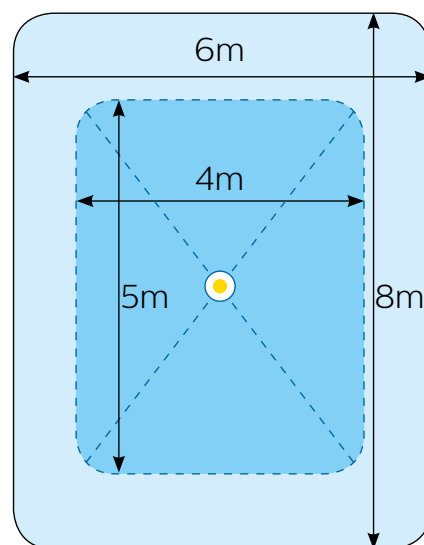

### Detectiebereik

Het detectiegebied is rechthoekig met afmetingen van 6x8 m voor grove beweging en 4x5 m voor fijne beweging bij een montagehoogte van 2,5 - 3,5 m.