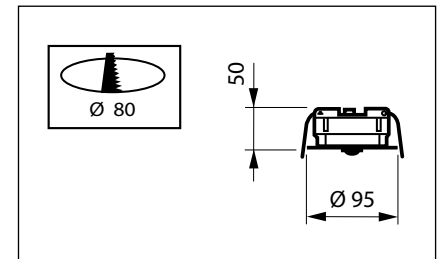

Standaard Plan Lichtregelsystemen

Parallel schakelen op basis van daglicht en aanwezigheid - energiebesparing tot 30%

Productkenmerken

OccuSwitch LRM1080

- Energiebesparing tot 30% door de verlichting uit te schakelen als er niemand aanwezig is
- Werkt met praktisch alle lamp- en armatuurtypes
- Eenvoudige installatie met Wieland aansluitkabel
- Schakelen via voedingskabel (230 V)
- Parallel interfacekabel (max. 10 units) niet meegeleverd

Voor meer informatie over de producten, zoals datasheets, montage- en installatiehandleidingen en detailinformatie over het instellen van de verschillende componenten, ga naar: <http://www.philips.com/controls> of neem contact op met uw Philips accountmanager.

Bestelgegevens

Type nummer	EOC	Uitvoering
LRM1080	73140799	OccuSwitch advanced
LCC1070	73177399	Wieland aansluitkabel

Optioneel

Type nummer	EOC	Uitvoering
LRH1070/00	73143899	Opbouw montagedoos

OccuSwitch LRM1080
afmetingen in mm