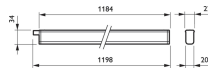

Product

BN132C LED12S/840 PSU L1200