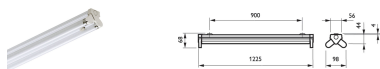

Product

TMS022 2xTL-D36W HF