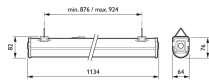

Product
BN124C LED41S/840 PSU ELB3 TW1 L1200

Bestelgegevens

EOC	Type aanduiding	MOQ	Richtprijs
39256799	BN124C LED41S/840 PSU ELB3 TW1 L1200	1	295.00€
39258199	BN124C LED64S/840 PSU ELB3 TW1 L1500	1	305.00€
07474999	BN124C LED41S/840 PSU TW1 L1200	1	115.00€
38000799	BN124C LED38S/830 PSU TW1 L1200	1	115.00€
38001499	BN124C LED64S/840 PSU TW1 L1500	1	125.00€
38002199	BN124C LED60S/830 PSU TW1 L1500	1	131.00€
33733399	BN124C LED41S/840 IA1 TW1 L1200	1	159.00€
33734099	BN124C LED53S/840 IA1 TW1 L1500	1	189.00€
07472599	BN124C LED21S/840 PSU TW1 L600	1	85.00€
07473299	BN124C LED19S/830 PSU TW1 L600	1	85.00€