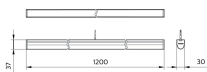

Product

BN012C LED20/NW L1200 G2

Product

BN012C LED10/NW L600 G2

Bestelgegevens

EOC	Type aanduiding	MOQ	Richtprijs
38822599	BN012C LED20/NW L1200 G2	1	16.00€
38824999	BN012C LED10/NW L600 G2	1	11.00€