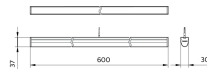

Product

BN012C LED20/NW L1200 G2

Product

BN012C LED10/NW L600 G2

Bestelgegevens

EOC	Type aanduiding	MOQ	Richtprijs
38822599	BN012C LED20/NW L1200 G2	1	16.00€
38824999	BN012C LED10/NW L600 G2	1	11.00€