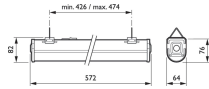

BN124C LED38S/830 PSU
TW1 L1200

Product
BN124C LED64S/840 PSU ELB3 TW1 L1500

Product
BN124C LED21S/840 PSU TW1 L600

BN124C LED41S/840 PSU
TW1 L1200