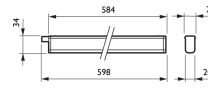

Product

BN132C LED6S/840 PSU L600