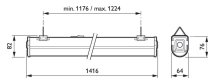

BN124C LED38S/830 PSU
TW1 L1200

Product
BN124C LED64S/840 PSU ELB3 TW1 L1500

Product
BN124C LED21S/840 PSU TW1 L600

BN124C LED41S/840 PSU
TW1 L1200

Product
BN124C LED41S/840 PSU ELB3 TW1 L1200

Bestelgegevens

EOC	Type aanduiding	MOQ	Richtprijs
39256799	BN124C LED41S/840 PSU ELB3 TW1 L1200	1	295.00€
39258199	BN124C LED64S/840 PSU ELB3 TW1 L1500	1	305.00€
07474999	BN124C LED41S/840 PSU TW1 L1200	1	115.00€
38000799	BN124C LED38S/830 PSU TW1 L1200	1	115.00€
38001499	BN124C LED64S/840 PSU TW1 L1500	1	125.00€
38002199	BN124C LED60S/830 PSU TW1 L1500	1	131.00€
33733399	BN124C LED41S/840 IA1 TW1 L1200	1	159.00€
33734099	BN124C LED53S/840 IA1 TW1 L1500	1	189.00€
07472599	BN124C LED21S/840 PSU TW1 L600	1	85.00€
07473299	BN124C LED19S/830 PSU TW1 L600	1	85.00€