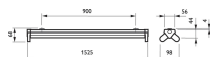

Product

TMS022 2xTL-D58W HF