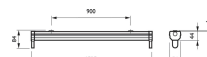

Product

TMS022 1xTL-D58W HF