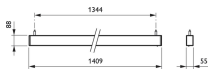

Product

SP530P LED43S/840 PSD PI5 SM2 L1410 ALU