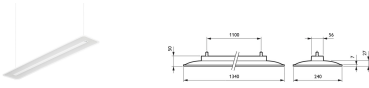

- Optiek: OLC micro-lensoptiek van helder acrylaat (ACC-MLO)
- Aansluiting: Insteekconnector (PI)
- Onderhoud: Optiekmodule permanent afgedicht, geen interne reiniging vereist
- Installatie: Pendelmontage met een set van enkelvoudige stalen ophangkabels, compleet met een 170 cm lang netsnoer

Product

SP480P LED35S/840 PSD ACC-MLO SWZ SM1

Bestelgegevens

EOC	Type aanduiding	MOQ	Richtprijs
87576600	SP480P LED35S/840 PSD ACC-MLO SWZ SM1	1	610,00€
87577300	SP482P LED40S/840 PSD ACC-MLO SWZ SM1	1	650,00€