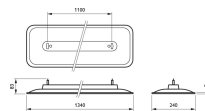

Product

SP480P LED35S/840 POE ACC-MLO ACL SMT1

SP482P LED40S/840
PSD ACC-MLO SM2 WH

SP480Z CP WH

Bestelgegevens

EOC	Type aanduiding	MOQ	Richtprijs
26757700	SP480P LED35S/840 PSD ACC-MLO SM2	1	520.00€
26758400	SP482P LED40S/840 PSD ACC-MLO SM2 WH	1	560.00€
27358500	SP480P LED35S/830 PSD ACC-MLO SM2	1	520.00€
27362200	SP482P LED40S/830 PSD ACC-MLO SM2	1	560.00€