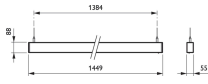

- Installatie: Bevestiging met beugels
- Opmerkingen:: Pendelset wordt meegeleverd met de armatuur

Product

SP530P LED50S/840 PSD ACL SM2 L1450 ALU