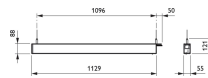

- Installatie: Bevestiging met beugels
- Opmerkingen:: Pendelset wordt meegeleverd met de armatuur

**Product**

SP530P LED50S/840 PSD ACL SM2 L1450 ALU

**Product**

SP530P LED34S/840 PSD PI5 SM2 L1130 ALU

SP531P LED15S/840 PSD  
PI5 SM2 L1130 ALU