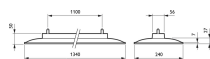

Product

SP480P LED35S/840 PSD ACC-MLO SM2