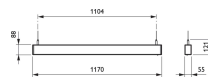

Product

SP530P LED40S/840 PSD ACL SM2 L1170 ALU

SP534P LED40S/840
PSD PI5 SM2 L1130 ALU