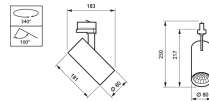

Product

ST315T LED27S/CH PSU FR24 BK