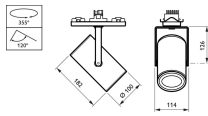

Product

ST320S LED39S/840 PSU WB WH