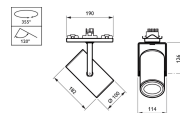

Product

ST320S LED27S/840 PSU MB WH