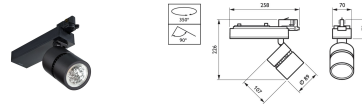

Product
ST740T LED19S/FMT PSU WB BK