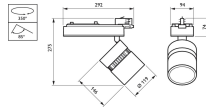

Product
ST750T LED39S/830 PSD-VLC VWB WH