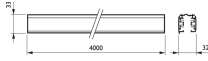

Product

RCS750 3C L4000 ALU (XTS4400-1)