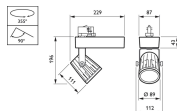

ST440T LED17S/830 PSU
MB WH