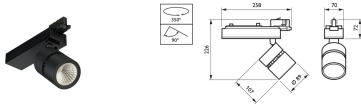

- Opmerkingen:: Fresh Food Champagne (CH) is het speciale lichtrecept voor de afdelingen brood en gebak, fruit en groenten. Hij zorgt voor een warme traditionele sfeer.

Product
ST740T LED27S/ROSE PSU WB BK