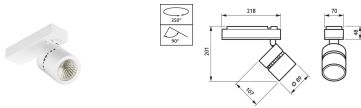

Product
ST740C LED49S/830 PSU MB WH

Bestelgegevens

EOC	Type aanduiding	MOQ	Richtprijs
97302800	ST740C LED49S/830 PSU MB WH	1	309.00€
39756200	ST740T LED27S/ROSE PSU WB BK	1	299.00€