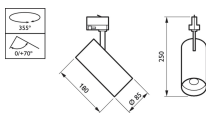

- Ingetogen ontwerp met witte of zwarte afwerking
- Stralingshoek 23 of 36 graden bij een lichtopbrengst van 2200 lm
- Energiezuinig: 90 lm/W
- Geïntegreerde driver en uniforme spanningsrailadapter
- Keuze uit kleurtemperaturen: 3000 K en 4000 K
- type: ST120T (uitvoering voor 3-fasen spanningsrail)
- Lichtbron: Niet vervangbare LED-module
- Lampvermogen: 11 W (800 lm)
- Rendement: 70 lm/W
- Bundelhoek: 24°
- Lichtstroom: 800 of 2400 lm
- Gecorreleerde kleurtemperatuur: 3000 K (warmwit)
- Kleurweergave-index: 80
- Mediaan nuttige levensduur L70B50: 30.000 uur
- Mediaan nuttige levensduur L80B50: 20.000 uur
- Mediaan nuttige levensduur L90B50: 10.000 uur
- Gemiddelde omgevingstemperatuur: +25 °C
- Bereik van bedrijfstemperatuur: 0 °C tot +35 °C
- Driver: Ingebouwd
- Netspanning: 230 of 240 V / 50-60 Hz
- Dimmen: Geen dimmen
- Materiaal: Behuizing: gietaluminium
- Kleur: Zwart (BK)
- Aansluiting: 3-fasen spanningsrailadapter
- Installatie: Op 3-fasen spanningsrail