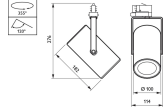

Product

ST320T LED20S/PW930 PSU NB BK