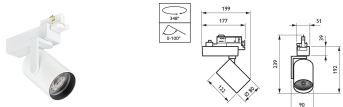

Product
ST711T LED27S/PW9-3000 PSU CLM24 WH