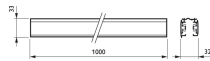

Product

RCS750 3C L1000 ALU (XTS4100-1)