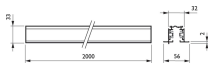

Product

ZCS750 5C6 EPSL GR (XTSC611-1)