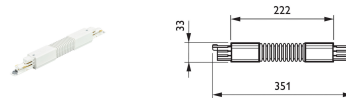

**Product**  
ZRS700 SCP ALU SUSP CLAMP (SKB12-1)

**Product**  
ZRS750 ICP WH (XTS21-3)

**Product**  
ZRS750 CPX WH (XTS38-3)

ZRS700 SMS SUSP SET  
L1500 (SKB34-1)

RBS750 3C L2000 WH  
(XTSF4200-3)

**Product**  
ZCS750 5C6 CPF BK (XTSC623-2)