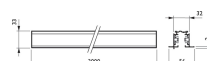

Product

RCS750 5C6 L1000 ALU (XTSC6100-1)

Product

RBS750 5C6 L3000 ALU (XTSCF6300-1)