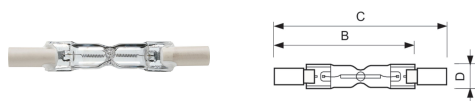

Product	D (max)	B (max)	B (min)	C (max)
Plusline 78mm 2y 48W R7s 230V 1BB	11	76,5 74,9	73,3	78
Plusline 78mm 2y 80W R7s 230V 1BB	11	76,5 74,9	73,3	78
Plusline 78mm 2y 120W R7s 230V 1BB	11	76,5 74,9	73,3	78

Bestelgegevens

EOC	Type aanduiding	MOQ	Richtprijs
85231800	Plusline 78mm 2y 48W R7s 230V 1BB	100	11.95€
85228800	Plusline 78mm 2y 80W R7s 230V 1BB	100	11.95€
85223300	Plusline 78mm 2y 120W R7s 230V 1BB	100	11.95€