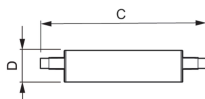

CorePro LED linear R7S
118mm 14-100W 840 D