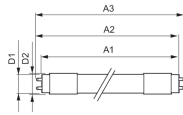

Product	D1	D2	A1	A2	A3
MAS LEDtube 1200mm 12W833 T8 FOOD	25,7	28	1198,2	1205,3	1212,4
MAS LEDtube 1200mm UE 14.5W 865 T8	25,8	28	1198,2	1205,3	1212,4
MAS LEDtube 1500mm UE 21.5W 840 T8	25,8	28	1498,8	1505,9	1513
MAS LEDtube 1500mm UE 21.5W 865 T8	25,8	28	1498,8	1505,9	1513
MAS LEDtube 1500mm 20W833 T8 FOOD	25,7	28	1500	1507,1	1514,2
MAS LEDtube 1200mm HO 12.5W 840 T8	25,8	28	1198,2	1205,3	1212,4
MAS LEDtube 1200mm HO 12.5W 865 T8	25,8	28	1198,2	1205,3	1212,4
MAS LEDtube 1500mm HO 18.2W 830 T8	25,8	28	1498,8	1505,9	1513
MAS LEDtube 1500mm HO 18.2W 840 T8	25,8	28	1498,8	1505,9	1513
MAS LEDtube 1500mm HO 18.2W 865 T8	25,8	28	1498,8	1505,9	1513