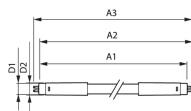

MAS LEDtube HF
600mm HE 8W 830 T5

Product	D1	D2	A1	A2	A3
MAS LEDtube HF 1500mm HO 26W 830 T5	15,2	21	1447,8	1454,9	1462
MAS LEDtube HF 1500mm HO 26W 840 T5	15,2	21	1447,8	1454,9	1462
MAS LEDtube HF 1500mm HO 26W 865 T5	15,2	21	1447,8	1454,9	1462
MAS LEDtube HF 1200mm HO 26W 830 T5	15,2	21	1147,8	1154,9	1162
MAS LEDtube HF 1200mm HO 26W 840 T5	15,2	21	1147,8	1154,9	1162
MAS LEDtube HF 1200mm HO 26W 865 T5	15,2	21	1147,8	1154,9	1162
MAS LEDtube HF 1500mm UO 36W 830 T5	15,2	21	1447,8	1454,9	1462
MAS LEDtube HF 1500mm UO 36W 840 T5	15,2	21	1447,8	1454,9	1462
MAS LEDtube HF 1500mm UO 36W 865 T5	15,2	21	1447,8	1454,9	1462
MAS LEDtube HF 600mm HE 8W 840 T5	15,5	18,8	549	556,1	563,2
MAS LEDtube HF 600mm HE 8W 865 T5	15,5	18,8	549	556,1	563,2
MAS LEDtube HF 1200mm HE 16.5W 830 T5	15,5	18,8	1149	1156,1	1163,2
MAS LEDtube HF 1200mm HE 16.5W 840 T5	15,5	18,8	1149	1156,1	1163,2
MAS LEDtube HF 1200mm HE 16.5W 865 T5	15,5	18,8	1149	1156,1	1163,2
MAS LEDtube HF 1500mm HE 20W 830 T5	15,5	18,8	1449	1456,1	1463,2
MAS LEDtube HF 1500mm HE 20W 840 T5	15,5	18,8	1449	1456,1	1463,2
MAS LEDtube HF 1500mm HE 20W 865 T5	15,5	18,8	1449	1456,1	1463,2