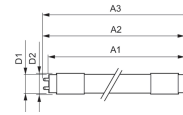

Product	D1	D2	A1	A2	A3
MAS LEDtube 1200mm 12W833 T8 FOOD	25,7	28	1198,2	1205,3	1212,4
MAS LEDtube 1200mm UE 14.5W 865 T8	25,8	28	1198,2	1205,3	1212,4
MAS LEDtube 1500mm UE 21.5W 840 T8	25,8	28	1498,8	1505,9	1513
MAS LEDtube 1500mm UE 21.5W 865 T8	25,8	28	1498,8	1505,9	1513
MAS LEDtube 1500mm 20W833 T8 FOOD	25,7	28	1500	1507,1	1514,2
MAS LEDtube 1200mm HO 12.5W 840 T8	25,8	28	1198,2	1205,3	1212,4
MAS LEDtube 1200mm HO 12.5W 865 T8	25,8	28	1198,2	1205,3	1212,4
MAS LEDtube 1500mm HO 18.2W 830 T8	25,8	28	1498,8	1505,9	1513
MAS LEDtube 1500mm HO 18.2W 840 T8	25,8	28	1498,8	1505,9	1513
MAS LEDtube 1500mm HO 18.2W 865 T8	25,8	28	1498,8	1505,9	1513