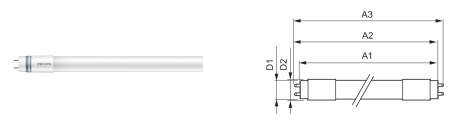

Product	D	A1	A2	A3
CorePro LEDtube HF 1500mm 20W865 T8 G	27,9	1500	1505,9	1514,2

Product	D	A1	A2	A3
CorePro LEDtube HF 1200mm 15W840 T8 G	27,9	1199,4	1205,3	1213,6

Product	D1	D2	A1	A2	A3
CorePro LEDtube HF 600mm 9W840 T8 G	27,9	28	589,8	595,7	604
CorePro LEDtube HF 600mm 9W865 T8 G	27,9	28	589,8	595,7	604