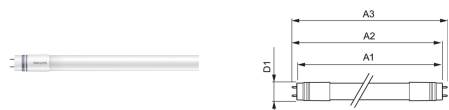

Product	D	A1	A2	A3
CorePro LEDtube HF 1500mm 20W865 T8 G	27,9	1500	1505,9	1514,2