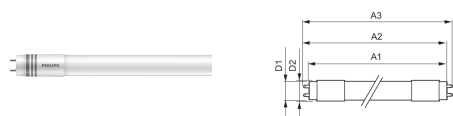

Product	D1	D2	A1	A2	A3
CorePro LEDtube UN 1200mm HO 18W830 T8	27,9	28	1199,4	1205,3	1213,6
CorePro LEDtube UN 1200mm HO 18W840 T8	27,9	28	1199,4	1205,3	1213,6
CorePro LEDtube UN 1200mm HO 18W865 T8	27,9	28	1199,4	1205,3	1213,6
CorePro LEDtube UN 1500mm HO 23W830 T8	27,9	28	1500	1505,9	1514,2
CorePro LEDtube UN 1500mm HO 23W840 T8	27,9	28	1500	1505,9	1514,2
CorePro LEDtube UN 1500mm HO 23W865 T8	27,9	28	1500	1505,9	1514,2