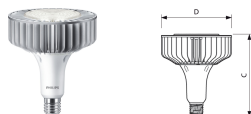

Product	D	C
TrueForce LED HPI ND 110-88W E40 840 60D	210	250
TrueForce LED HPI ND 110-88W E40 840 120D	210	250
TrueForce LED HPI ND 200-145W E40 840 60D	210	250
TrueForce LED HPI ND 200-145W E40 840 120D	210	250

Bestelgegevens

EOC	Type aanduiding	MOQ	Richtprijs
71378500	TrueForce LED HPI ND 110-88W E40 840 60D	2	165.00€
71382200	TrueForce LED HPI ND 110-88W E40 840 120D	2	165.00€
71386000	TrueForce LED HPI ND 200-145W E40 840 60D	2	215.00€
71388400	TrueForce LED HPI ND 200-145W E40 840 120D	2	215.00€