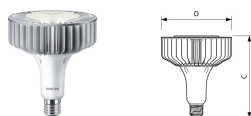

Product	D	C
TForce LED HB MV ND 200-160W E40 840 NB	211	263
TForce LED HB MV ND 200-160W E40 840 WB	211	263
TForce LED HB MV ND 120-100W E40 840 NB	211	252
TForce LED HB MV ND 120-100W E40 840 WB	211	252

Bestelgegevens

EOC	Type aanduiding	MOQ	Richtprijs
59670500	TForce LED HB MV ND 200-160W E40 840 NB	2	215.00€
59672900	TForce LED HB MV ND 200-160W E40 840 WB	2	215.00€
59676700	TForce LED HB MV ND 120-100W E40 840 NB	2	165.00€
59678100	TForce LED HB MV ND 120-100W E40 840 WB	2	165.00€