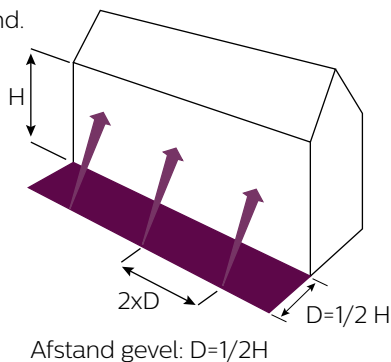

PHILIPS

Blinde gevels – Egaal verlichten met DecoFlood² LED

Standaard Lichtplan

Hartelijk dank voor uw interesse in dit lichtplan! Dit lichtplan geeft u een concept van hoe u met DecoFlood² een gevel kan verlichten. Bent u op zoek naar een alternatieve oplossing voor gevelverlichting? Kijk voor meer informatie op www.philips.nl/standaardlichtplannen of neem contact op met uw Philips contactpersoon.

BVP636 DecoFlood2 LED

Informatie lichtberekeningen

Montage op/bij de grond.
Vuistregel voor
hoogte muur
 $H = 4 - 12$ m,
zie hiernaast.

Montage op masten
Vuistregel bij
montage-
hoogte 3 m
en $H = 4 - 12$ m,
zie hiernaast.

BVP636/646

Afmetingen in mm.

BVP636/646

Productkenmerken

- Eén designlijn voor de hele DecoFlood reeks
- Geen lijm gebruikt: volledig recyclebaar
- Uitzonderlijk goede kleurbalans te verkrijgen
- Specifieke optieken voor zowel aanlichten als terreinverlichting
- Laag vermogen en lange levensduur (50.000 uur)