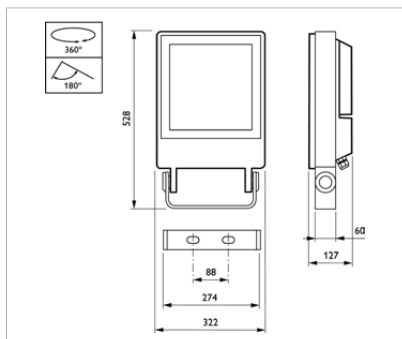

Blinde gevels - Egaal verlichten met DecoFlood² LED

BVP636/646

Afmetingen in mm.

BVP636/646

Productkenmerken

- Eén designlijn voor de hele DecoFlood reeks
- Geen lijm gebruikt: volledig recyclebaar
- Uitzonderlijk goede kleurbalans te verkrijgen
- Specifieke optieken voor zowel aanlichten als terreinverlichting
- Laag vermogen en lange levensduur (50.000 uur)

Aanbevolen lichtkleur	Gevelmateriaal
Neutraal 4000 K 4000 K	Lichte steen, wit marmer Grijze steen, cement Beton Donker graniet Blauwe en groene steen Aluminium
Warm 3000 K	Gele en lichtbruine steen Rode steen Donkerbruine steen Hout