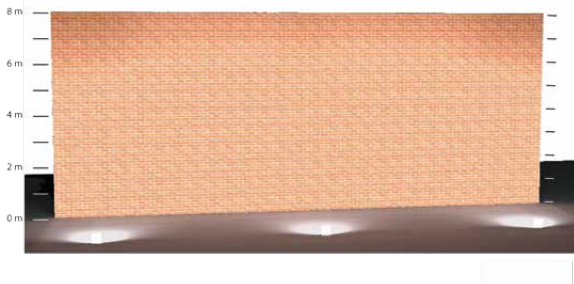

PHILIPS

Blinde gevels – Egaal verlichten met DecoFlood² LED

Standaard Lichtplan

Hartelijk dank voor uw interesse in dit lichtplan! Dit lichtplan geeft u een concept van hoe u met DecoFlood² een gevel kan verlichten. Bent u op zoek naar een alternatieve oplossing voor gevelverlichting? Kijk voor meer informatie op www.philips.nl/standaardlichtplannen of neem contact op met uw Philips contactpersoon.

BVP636 DecoFlood2 LED

Informatie lichtberekeningen

Montage op/bij de grond.
Vuistregel voor
hoogte muur
 $H = 4 - 12$ m,
zie hiernaast.

Montage op masten
Vuistregel bij
montage-
hoogte 3 m
en $H = 4 - 12$ m,
zie hiernaast.

Indicatie verlichtingssterkte (4000 K)

Indicatie verlichtingssterkte (4000 K)

Opmerking: Bij warm wit licht (3000 K) is de verlichtingssterkte zo'n 10% lager.

Blinde gevels - Egaal verlichten met DecoFlood² LED

BVP636/646

Afmetingen in mm.

BVP636/646

Productkenmerken

- Eén designlijn voor de hele DecoFlood reeks
- Geen lijm gebruikt: volledig recyclebaar
- Uitzonderlijk goede kleurbalans te verkrijgen
- Specifieke optieken voor zowel aanlichten als terreinverlichting
- Laag vermogen en lange levensduur (50.000 uur)