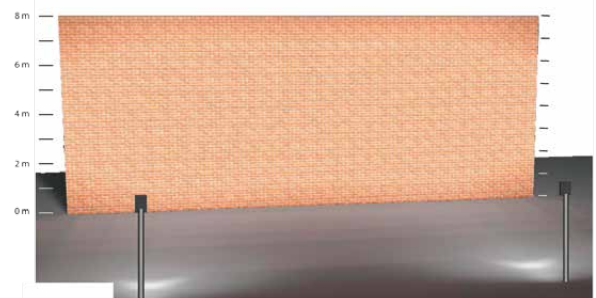

PHILIPS

Blinde gevels – Egaal verlichten met DecoFlood² LED

Standaard Lichtplan

Hartelijk dank voor uw interesse in dit lichtplan! Dit lichtplan geeft u een concept van hoe u met DecoFlood² een gevel kan verlichten. Bent u op zoek naar een alternatieve oplossing voor gevelverlichting? Kijk voor meer informatie op www.philips.nl/standaardlichtplannen of neem contact op met uw Philips contactpersoon.

BVP636 DecoFlood2 LED

Informatie lichtberekeningen

Montage op/bij de grond.
Vuistregel voor
hoogte muur
 $H = 4 - 12$ m,
zie hiernaast.

Montage op masten
Vuistregel bij
montage-
hoogte 3 m
en $H = 4 - 12$ m,
zie hiernaast.

Indicatie verlichtingssterkte (4000 K)

Indicatie verlichtingssterkte (4000 K)

Opmerking: Bij warm wit licht (3000 K) is de verlichtingssterkte zo'n 10% lager.

Blinde gevels - Egaal verlichten met DecoFlood² LED

BVP636/646

Afmetingen in mm.

BVP636/646

Productkenmerken

- Eén designlijn voor de hele DecoFlood reeks
- Geen lijm gebruikt: volledig recyclebaar
- Uitzonderlijk goede kleurbalans te verkrijgen
- Specifieke optieken voor zowel aanlichten als terreinverlichting
- Laag vermogen en lange levensduur (50.000 uur)