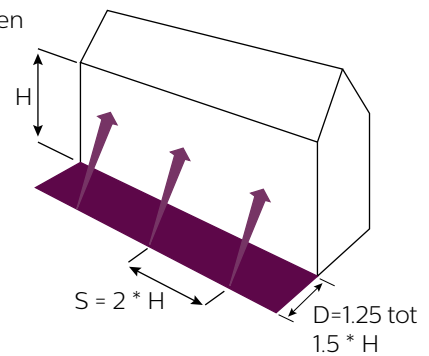

BVP636 DecoFlood2 LED

Informatie lichtberekeningen

Montage op/bij de grond.
Vuistregel voor
hoogte muur
 $H = 4 - 12$ m,
zie hiernaast.

Montage op masten
Vuistregel bij
montage-
hoogte 3 m
en $H = 4 - 12$ m,
zie hiernaast.

BVP636/646

Afmetingen in mm.

BVP636/646

Productkenmerken

- Eén designlijn voor de hele DecoFlood reeks
- Geen lijm gebruikt: volledig recyclebaar
- Uitzonderlijk goede kleurbalans te verkrijgen
- Specifieke optieken voor zowel aanlichten als terreinverlichting
- Laag vermogen en lange levensduur (50.000 uur)