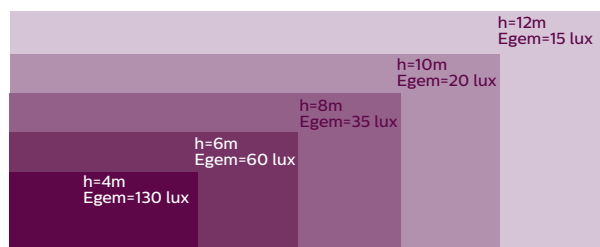

BVP636 DecoFlood2 LED

Informatie lichtberekeningen

Montage op/bij de grond.
Vuistregel voor
hoogte muur
 $H = 4 - 12$ m,
zie hiernaast.

Montage op masten
Vuistregel bij
montage-
hoogte 3 m
en $H = 4 - 12$ m,
zie hiernaast.

Indicatie verlichtingssterkte (4000 K)

Indicatie verlichtingssterkte (4000 K)

Opmerking: Bij warm wit licht (3000 K) is de verlichtingssterkte zo'n 10% lager.

Blinde gevels - Egaal verlichten met DecoFlood² LED

Aanbevolen lichtkleur	Gevelmateriaal
Neutraal 4000 K 4000 K	Lichte steen, wit marmer Grijze steen, cement Beton Donker graniet Blauwe en groene steen Aluminium
Warm 3000 K	Gele en lichtbruine steen Rode steen Donkerbruine steen Hout