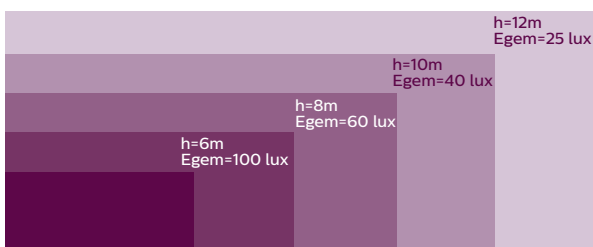

BVP636 DecoFlood2 LED

Informatie lichtberekeningen

Montage op/bij de grond.
Vuistregel voor
hoogte muur
 $H = 4 - 12$ m,
zie hiernaast.

Montage op masten
Vuistregel bij
montage-
hoogte 3 m
en $H = 4 - 12$ m,
zie hiernaast.

Indicatie verlichtingssterkte (4000 K)

Indicatie verlichtingssterkte (4000 K)

Opmerking: Bij warm wit licht (3000 K) is de verlichtingssterkte zo'n 10% lager.

Blinde gevels - Egaal verlichten met DecoFlood² LED

Aanbevolen lichtkleur	Gevelmateriaal
Neutraal 4000 K 4000 K	Lichte steen, wit marmer Grijze steen, cement Beton Donker graniet Blauwe en groene steen Aluminium
Warm 3000 K	Gele en lichtbruine steen Rode steen Donkerbruine steen Hout