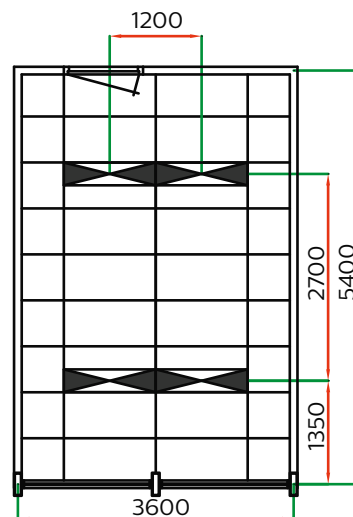

Kantoorverlichting met LED voor systeemplafond 600x1200mm

Aantal	Familienaam	Typenummer	Kleur-temp. (K)	$\bar{E}_m$ (lux)	E_{min}/E_{gem}	W/m²
4	PowerBalance	RC360B LED34S/830 PSD W30L120 VPC W	3000	566	0,800	6,38
4	PowerBalance	RC360B LED34S/840 PSD W30L120 VPC W	4000	566	0,800	6,07
4	CoreLine	RC120B LED34S/830 PSD W30L120 VAR-PC	3000	642	0,631	6,38
4	CoreLine	RC120B LED34S/840 PSD W30L120 VAR-PC	4000	642	0,631	6,38