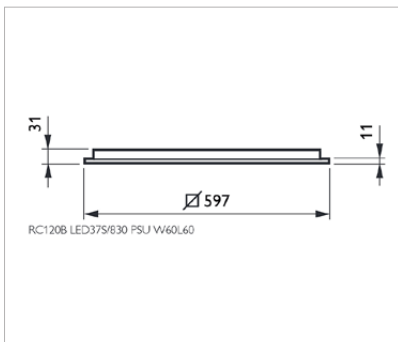

CoreLine RC120B
Afmetingen in mm.

CoreLine RC120B

Productkenmerken

- LED inbouwarmatuur 300x1200 mm
- Efficiency tot 105 lm/W
- Geschikt voor diverse systeemplafonds
- Optioneel leverbaar met PSD (DALI) driver
- Leverbaar in 3000 K en 4000 K