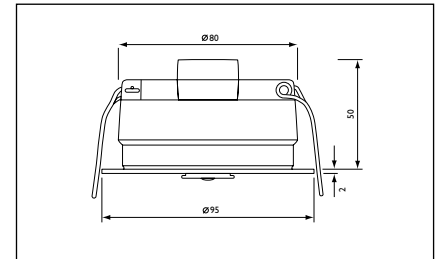

### Optioneel

Type nummer	EOC	Uitvoering
LRH1070/00	73143899	Opbouw montagedoos

OccuSwitch LRM1070  
afmetingen in mm

OccuSwitch LRH1070 opbouwdoos  
afmetingen in mm

Wieland aansluitkabel LCC1070

©2012 Philips Lighting  
Alle rechten voorbehouden.