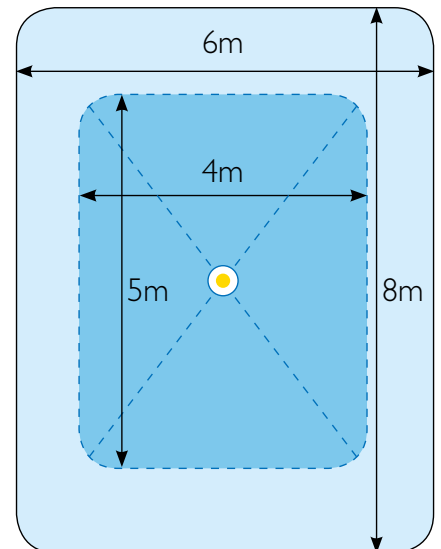

#### Technische gegevens

- Max. schakelstroom 6A 1380 VA (alle belastingen)
- Detectiebereik 6x8 m voor grove bewegingen en 4x5 m voor fijne bewegingen
- Montagehoogte 2.5 - 3.5 m
- Schroefaansluiting of Wieland GST18 aansluiting (met los te bestellen LCCI070 kabel)

### Detectiebereik

Het detectiegebied is rechthoekig met afmetingen van 6x8 m voor grove beweging en 4x5 m voor fijne beweging bij een montagehoogte van 2,5 - 3,5 m.