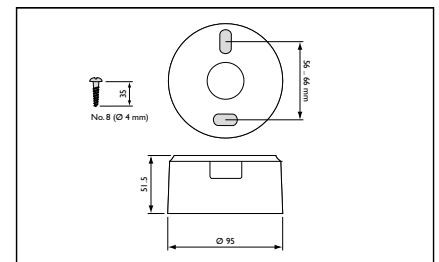

### Bestelgegevens

Type nummer	EOC	Uitvoering
LRM1070	73138499	OccuSwitch basic
LCC1070	73177399	Wieland aansluitkabel

### Optioneel

Type nummer	EOC	Uitvoering
LRH1070/00	73143899	Opbouw montagedoos

OccuSwitch LRM1070  
afmetingen in mm

OccuSwitch LRH1070 opbouwdoos  
afmetingen in mm

Wieland aansluitkabel LCC1070

©2012 Philips Lighting  
Alle rechten voorbehouden.