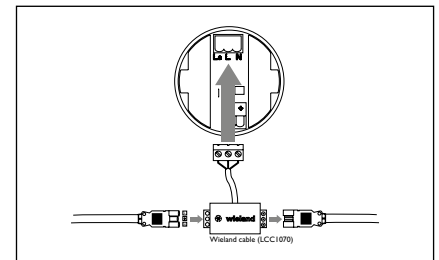

### Bestelgegevens

Type nummer	EOC	Uitvoering
LRM1070	73138499	OccuSwitch basic
LCC1070	73177399	Wieland aansluitkabel

### Optioneel

Type nummer	EOC	Uitvoering
LRH1070/00	73143899	Opbouw montagedoos

OccuSwitch LRM1070  
afmetingen in mm

OccuSwitch LRH1070 opbouwdoos  
afmetingen in mm

Wieland aansluitkabel LCC1070

©2012 Philips Lighting  
Alle rechten voorbehouden.