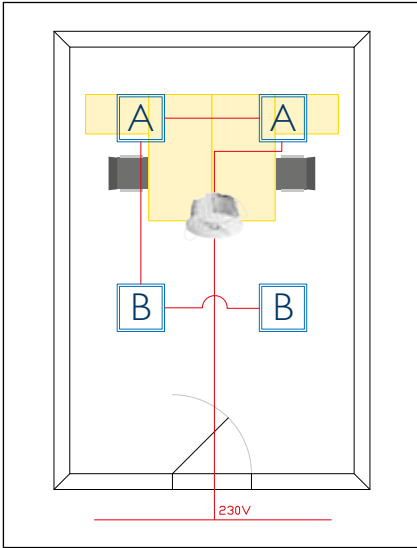

## Standaard Plan Lichtregelsystemen

#### Technische gegevens

- Max. schakelstroom 6A 1380 VA (alle belastingen)
- Detectiebereik 6x8 m voor grove bewegingen en 4x5 m voor fijne bewegingen
- Montagehoogte 2.5 - 3.5 m
- Schroefaansluiting of Wieland GST18 aansluiting (met los te bestellen LCCI070 kabel)