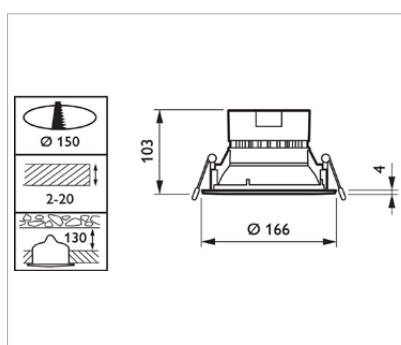

GreenSpace DN470B
Afmetingen in mm.

LED Toiletverlichting - downlighters

CoreLine Recessed Spot RS140B
Afmetingen in mm.

CoreLine Recessed Spot RS140B

Productkenmerken

- Verkrijgbaar in vaste (IP54) en kantelbare uitvoeringen (IP44)
- Witte of aluminium afwerkingen verkrijgbaar
- Keuze uit kleurtemperaturen: 2700, 3000 en 4000 K
- Slanke vormgeving met een hoogte van <60 mm (Ideaal voor geïsoleerde plafonds)
- Insteekconnector of met optioneel doorvoerbedrading

CoreLine Downlight DN130B
Afmetingen in mm.

CoreLine Downlight DN125B

Productkenmerken

- Verkrijgbaar in uitvoeringen van 1100 en 2100 lm
- Energiezuinig: tot 100 lm/W
- Verkrijgbaar in DALI-uitvoering
- Keuze uit kleurtemperaturen: 3000 K en 4000 K
- Beschermingsglas verkrijgbaar als optie (maakt ook IP 44-bescherming mogelijk)