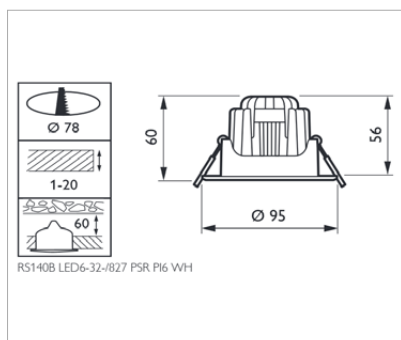

GreenSpace DN460B
Afmetingen in mm.

GreenSpace DN460B/DN470B

Productkenmerken

- Energiezuinige, onverslijtbare LED-technologie
- Hoog systeemrendement: > 80 lm/W (DN460B/DN461B); > 100 lm/W (DN470B/DN471B)
- Stabiele kleurprestaties en een goede kleurweergave
- Verkrijgbaar met IP 44 of noodverlichting
- Verkrijgbaar in UGR22- en UGR19-uitvoeringen

GreenSpace DN470B
Afmetingen in mm.

LED Toiletverlichting - downlighters

CoreLine Recessed Spot RS140B
Afmetingen in mm.

CoreLine Recessed Spot RS140B

Productkenmerken

- Verkrijgbaar in vaste (IP54) en kantelbare uitvoeringen (IP44)
- Witte of aluminium afwerkingen verkrijgbaar
- Keuze uit kleurtemperaturen: 2700, 3000 en 4000 K
- Slanke vormgeving met een hoogte van <60 mm (Ideaal voor geïsoleerde plafonds)
- Insteekconnector of met optioneel doorvoerbedrading

CoreLine Downlight DN130B
Afmetingen in mm.

CoreLine Downlight DN125B

Productkenmerken

- Verkrijgbaar in uitvoeringen van 1100 en 2100 lm
- Energiezuinig: tot 100 lm/W
- Verkrijgbaar in DALI-uitvoering
- Keuze uit kleurtemperaturen: 3000 K en 4000 K
- Beschermingsglas verkrijgbaar als optie (maakt ook IP 44-bescherming mogelijk)