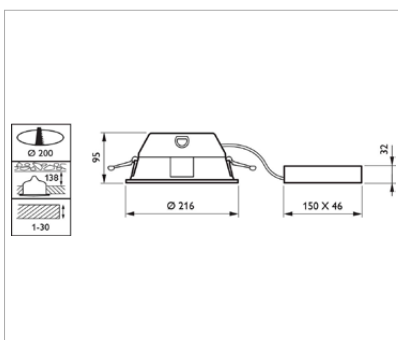

GreenSpace DN470B
Afmetingen in mm.

LED Toiletverlichting - downlighters

CoreLine Recessed Spot RS140B
Afmetingen in mm.

CoreLine Recessed Spot RS140B

Productkenmerken

- Verkrijgbaar in vaste (IP54) en kantelbare uitvoeringen (IP44)
- Witte of aluminium afwerkingen verkrijgbaar
- Keuze uit kleurtemperaturen: 2700, 3000 en 4000 K
- Slanke vormgeving met een hoogte van <60 mm (Ideaal voor geïsoleerde plafonds)
- Insteekconnector of met optioneel doorvoerbedrading