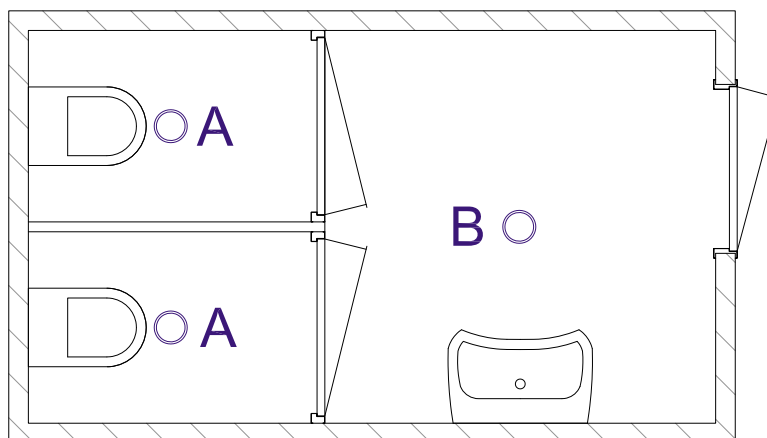

PHILIPS

Standaard Lichtplan

LED Toiletverlichting downlighters

Hartelijk dank voor uw interesse in dit lichtplan! Dit lichtplan geeft u een concept van hoe u met LuxSpace, GreenSpace en CoreLine een toilet kan verlichten. Bent u op zoek naar een alternatieve oplossing voor toiletverlichting? Kijk voor meer informatie op www.philips.nl/standaardlichtplannen of neem contact op met uw Philips contactpersoon.

Uitgangspunten lichtberekeningen:

Reflectiefactoren: Plafond 70%
Wanden 50%
Vloer 20%

Plafondhoogte: 2,40 m

Behoudfactor: 0,80*

Oppervlakte toilet: 1,50 m²

Oppervlakte voorruimte: 4,00 m²

* LuxSpace & GreenSpace armaturen:

Behoudfactor gebaseerd op een gebruiksduur van circa 40.000 branduren ervan uitgaande dat er spotreplace wordt toegepast bij uitval.

* CoreLine armaturen: Behoudfactor

gebaseerd op een gebruiksduur van circa 24.000 branduren ervan uitgaande dat er spotreplace wordt toegepast bij uitval.

Layout

Praktijkverlichtingssterkte $\bar{E}_m \geq 100$ lux							
Toiletruimte				Voorruimte toiletten			
Code	Familienaam	Typenummer	W/m²	Code	Familienaam	Typenummer	W/m²
A	LuxSpace Mini	DN560B 1xLED8S/830 F	5,33	B	LuxSpace Mini	DN560B 1xLED12S/830 F	2,80
A	CoreLine Recessed Spot	RS140B LED6-32-/830 WH	7,33	B	CoreLine Downlight	DN130B LED10S/830 WH	3,25
A	CoreLine Downlight	DN130B LED10S/830 WH	8,67	B	GreenSpace	DN460B LED11S/830 WH	3,45

Praktijkverlichtingssterkte $\bar{E}_m \geq 200$ lux							
Toiletruimte				Voorruimte toiletten			
Code	Familienaam	Typenummer	W/m²	Code	Familienaam	Typenummer	W/m²
A	LuxSpace Compact	DN560B 1xLED12S/830 F	7,47	B	LuxSpace Compact	DN570B LED20S/830 F WH	5,25
A	GreenSpace	DN460B LED11S/830 WH	9,20	B	GreenSpace	DN470B LED20S/830 WH	6,00
A	CoreLine Recessed Spot	RS140B LED6-32-/830 WH	7,33				
A	CoreLine Downlight	DN130B LED20S/830 WH	16,00	B	CoreLine Downlight	DN130B LED20S/830 WH	6,00