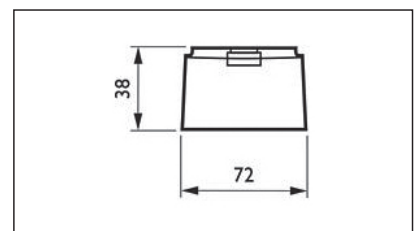

Schoollokaal 7,2 x 9,0 m, met OccuSwitch DALI

OccuSwitch DALI LRM2070

afmeting in mm

OccuSwitch DALI LRM2070

opbouwdoos

afmeting in mm

LRH8100

opbouwdoos

afmeting in mm

LRM8118

afmeting in mm

Bestelgegevens

Type nummer	EOC	Uitvoering
LRM2070	73230599	OccuSwitch DALI basic
LCC2070	73248099	Wieland installatie LRM2070
LRM8118	73078399	Extensie-sensor
LCU2070	87026800	Drukknop-unit
IRT8099/10	73256599	Omniprogram standaard