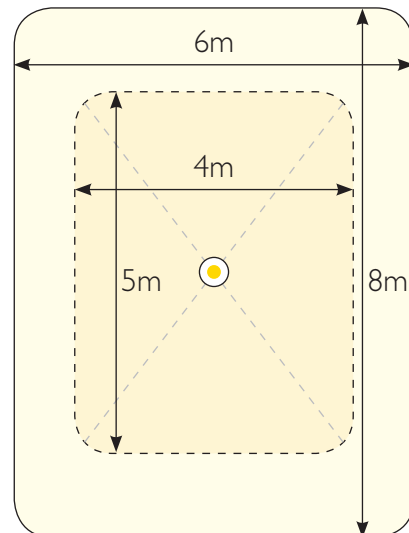

Bestelgegevens

Type nummer	EOC	Uitvoering
LRM2070	73230599	OccuSwitch DALI basic
LCC2070	73248099	Wieland installatie LRM2070
LRM8118	73078399	Extensie-sensor
LCU2070	87026800	Drukknop-unit
IRT8099/10	73256599	Omniprogram standaard

Optioneel

Type nummer	EOC	Uitvoering
LRH2070 opbouwdoos	73252799	Opbouw montagekast OccuSwitch DALI
LRH8100 opbouwdoos	51920399	Opbouw montagekast extensiesensor

Detectiebereik

©2013 Philips Lighting
Alle rechten voorbehouden.

www.lighting.philips.nl