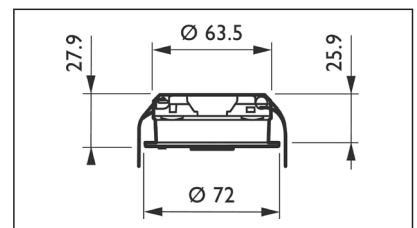

Schoollokaal 7,2 x 9,0 m, met OccuSwitch DALI

OccuSwitch DALI LRM2070

afmeting in mm

OccuSwitch DALI LRM2070

opbouwdoos

afmeting in mm

LRH8100

opbouwdoos

afmeting in mm

LRM8118

afmeting in mm

Bestelgegevens

Type nummer	EOC	Uitvoering
LRM2070	73230599	OccuSwitch DALI basic
LCC2070	73248099	Wieland installatie LRM2070
LRM8118	73078399	Extensie-sensor
LCU2070	87026800	Drukknop-unit
IRT8099/10	73256599	Omniprogram standaard