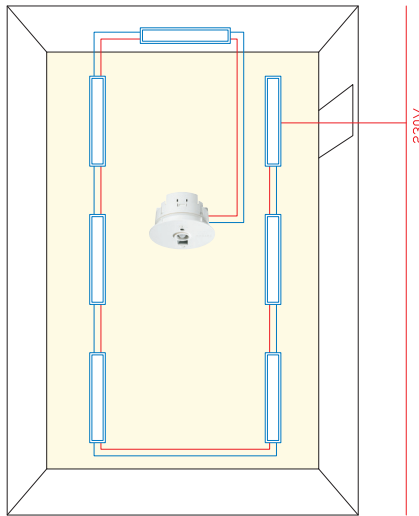

Standaard Plan Lichtregelsystemen

Leslokaal met daglichtregeling en aanwezigheidsschakeling

OccuSwitch DALI LRM2070

Wieland aansluitkabel LCC2070

Drukknop unit LCU2070

LRH8100 opbouwdoos

Schoollokaal 7,2 x 7,2 m, met OccuSwitch DALI

OccuSwitch DALI LRM2070

Armatuur met HFD VSA

DALI lijn

Technische gegevens

- Max. 15 armaturen per sensor
- Detectiebereik 6x8 m voor grove bewegingen en 4x5 m voor fijne bewegingen
- Montagehoogte 2,5 - 3,5 m
- Schroefaansluiting of Wieland GST18 aansluiting (met los te bestellen LCC2070/2080 kabel)
- Bediening mogelijk met bestaande wandschakelaars in combinatie met LCU2070