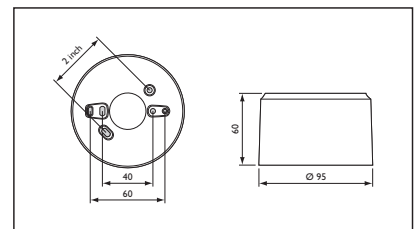

Schoollokaal 7,2 x 9,0 m, met OccuSwitch DALI

OccuSwitch DALI LRM2070

afmeting in mm

OccuSwitch DALI LRM2070

opbouwdoos

afmeting in mm

LRH8100

opbouwdoos