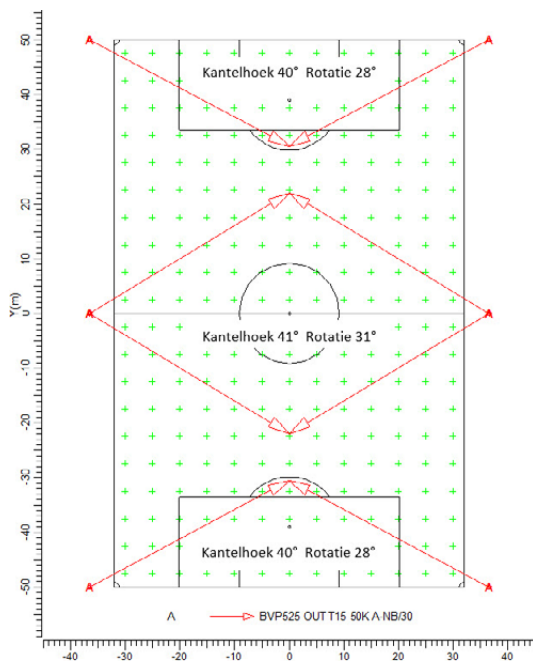

**Verlichting voor voetbalveld met 8 OptiVision LED schijnwerpers,
E_{gem} 130 lux, U_o>0,70, 6 masten, 15 meter lichtpunthoogte**