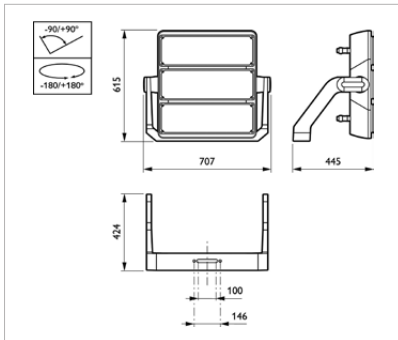

Verlichting voor voetbalveld met 16 OptiVision LED schijnwerpers op 18 meter masten met gelijkmatigheid van 0.75 daar 0.6 de minimale eis is en een lage verblindingswaarde.

Kantelhoek (a)

Draaihoek (b)

LED Sportverlichting Voetbalveld 200 lux