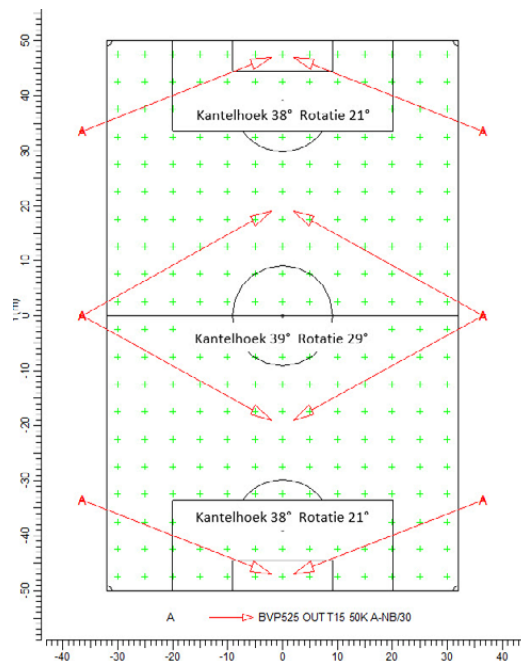

**Verlichting voor voetbalveld met 8 OptiVision LED schijnwerpers,
E_{gem} 130 lux, U_o>0,70, 6 masten, 15 meter lichtpunthoogte**