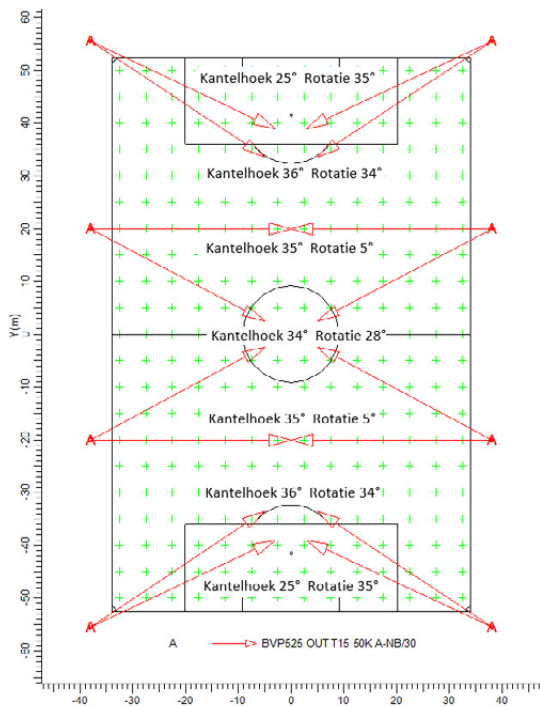

Kantelhoek (a)