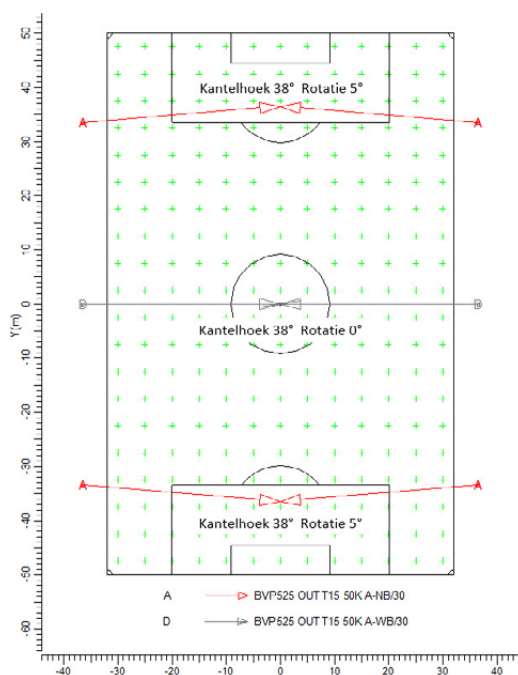

Verlichting voor voetbalveld met 6 OptiVision LED schijnwerpers, E.gem 75 lux, $U_0 > 0,60$ voor de zijopstelling en $0,75$ voor de hoekopstelling, 6 masten, 15 meter lichtpunthoogte