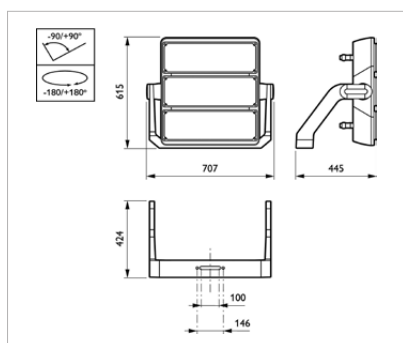

**Verlichting voor voetbalveld met 8 OptiVision LED schijnwerpers,
E_{gem} 130 lux, U_o>0,70, 6 masten, 15 meter lichtpunthoogte**

Kantelhoek (a)

Draaihoek (b)

LED Sportverlichting Voetbalveld 120 lux

BVP525