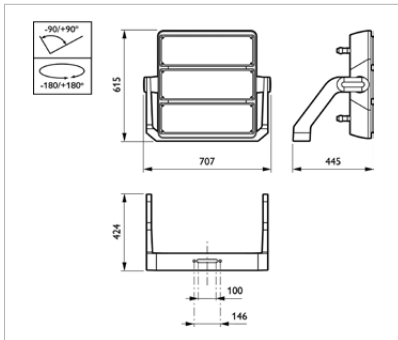

LED Sportverlichting Voetbalveld 75 lux

BVP525

Afmetingen in mm.

OptiVision LED BVP525

Productkenmerken

- Grote energiebesparing mogelijk (tot wel 30-40% zuiniger t.o.v. conventionele technologie)
- Uitstekende lichtkwaliteit en uniformiteit gedurende de gehele levensduur
- Levensduur van 10-50 jaar (afhankelijk van de jaarlijkse branduren)
- Toepasbaar in alle recreatieve sport applicaties
- Onderhoudsvriendelijk armatuur door vervangbare driver, LED modules en controls
- 3 jaar standaard garantie met de mogelijkheid voor verlengde garantie
- Beschikbaar met geavanceerde lichtregelsystemen voor meer energiebesparing

Bestelgegevens hoek

OptiVision LED BVP525	
Aantal	Type
75 lux	
4	BVP525 OUT T15 50K 1xLED1940/757 A-NB/30 20% gedimd
2	BVP525 OUT T15 50K 1xLED1940/757 A-WB/30 20% gedimd

Bestelgegevens zij

OptiVision LED BVP525	
Aantal	Type
75 lux	
4	BVP525 OUT T15 50K 1xLED1940/757 A-NB/30 20% gedimd
2	BVP525 OUT T15 50K 1xLED1940/757 A-WB/30 20% gedimd