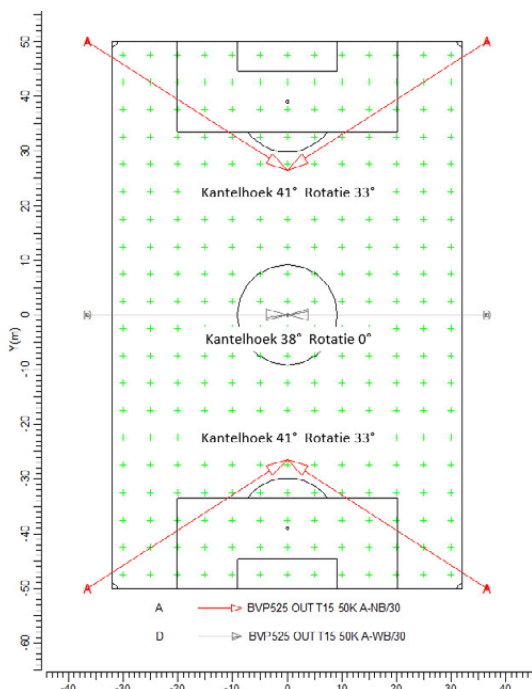

Verlichting voor voetbalveld met 6 OptiVision LED schijnwerpers, E.gem 75 lux, $U_0 > 0,60$ voor de zijopstelling en $0,75$ voor de hoekopstelling, 6 masten, 15 meter lichtpunthoogte