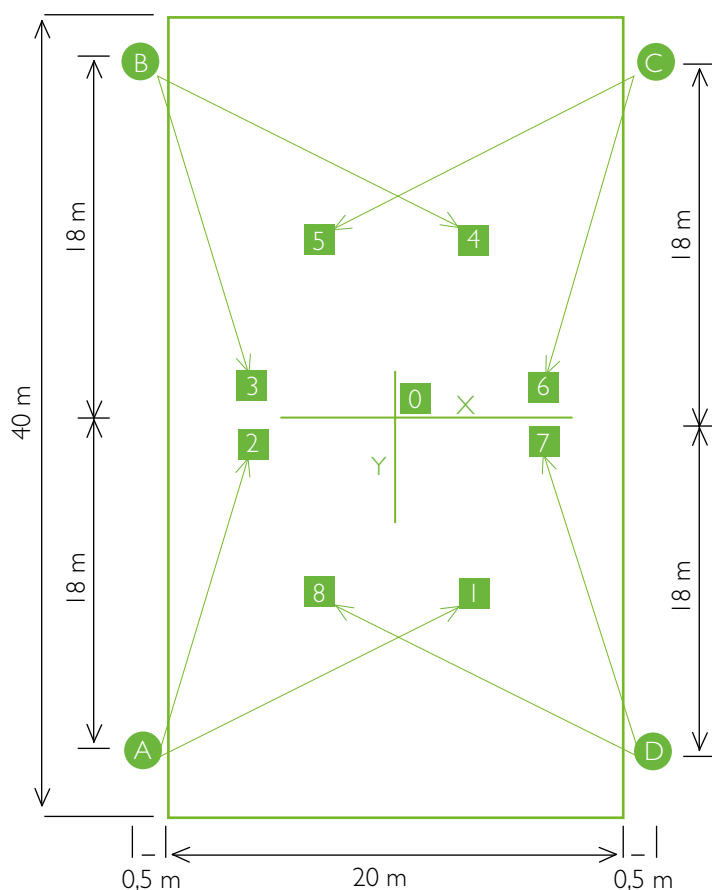

Standaard Lichtplan

Buitenmanege 20x40m met 8 OptiFlood schijnwerpers

OptiFlood MVP506

Toelichting

Om hinderlijke schaduwwerking voor het paard te voorkomen is het noodzakelijk de manegebak vanuit de twee lange zijden te verlichten.

Deze schijnwerper is speciaal ontwikkeld om toe te passen in omgevingen waarbij lichthinder voorkomen dient te worden.

Dit voorstel voldoet aan de Nederlandse norm NEN-EN 12193 voor trainingsverlichting (Egem=100 lux in gebruik).

Tilthoek (a)

Draaihoek (b)

Buitenmanege 20x40m met OptiFlood schijnwerpers.

4 masten 9 meter lichtpunthoogte

mast	masthoogte (h)	mastpositie		armatuur	coördinaten richtpunt (m)		richthoeken (°)	
		x	y		x	y	tilthoek (a)	draaihoek (b)
A	9m	-10,5	-18	1	1	-12	55	28
				2	-3	-5	60	60
B	9m	-10,5	18	3	-3	5	60	-60
				4	1	12	55	-28
C	9m	10,5	18	5	-1	12	55	-28
				6	3	5	60	-60
D	9m	10,5	-18	7	3	-5	60	60
				8	-1	-12	55	28

OptiFlood MVP506

afmeting in mm

Bestelgegevens

OptiFlood MVP506

Aantal Type nummers

8 MVP506 400HPITAL (incl. lamp HPI-T Plus 400W)

EOC

72024100