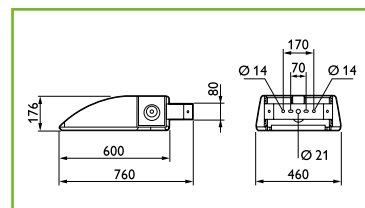

Tilthoek (a)

Draaihoek (b)

Buitenmanege 20x40m met OptiFlood schijnwerpers.

4 masten 9 meter lichtpunthoogte

mast	masthoogte (h)	mastpositie		armatuur	coördinaten richtpunt (m)		richthoeken (°)	
		x	y		x	y	tilthoek (a)	draaihoek (b)
A	9m	-10,5	-18	1	1	-12	55	28
				2	-3	-5	60	60
B	9m	-10,5	18	3	-3	5	60	-60
				4	1	12	55	-28
C	9m	10,5	18	5	-1	12	55	-28
				6	3	5	60	-60
D	9m	10,5	-18	7	3	-5	60	60
				8	-1	-12	55	28

OptiFlood MVP506

afmeting in mm

Bestelgegevens

OptiFlood MVP506

Aantal Type nummers

8 MVP506 400HPITAL (incl. lamp HPI-T Plus 400W)

EOC

72024100