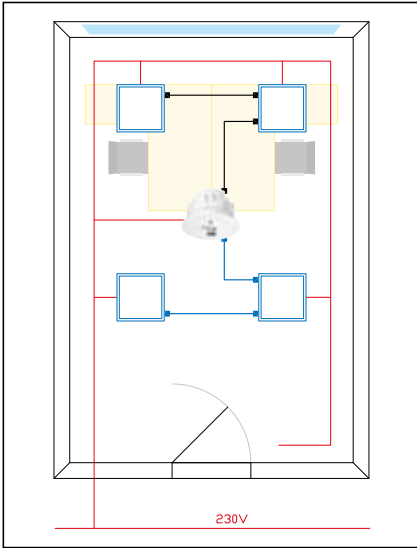

## Standaard Plan Lichtregelsystemen

#### Technische gegevens

- Max. 15 armaturen per sensor
- Detectiebereik 6x8 m voor grove bewegingen en 4x5 m voor fijne bewegingen
- Montagehoogte 2.5 - 4 m
- Schroefaansluiting of Wieland GST I 8i3 aansluiting (met los te bestellen LCC2070 kabel)