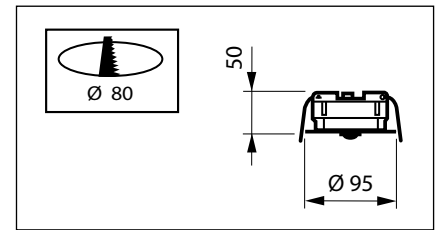

Standaard Plan Lichtregelsystemen

Dimmen op basis van daglicht en aanwezigheid - energiebesparing tot 55%

Productkenmerken

OccuSwitch LRM2070

- Energiebesparingen tot 55% door de verlichting uit te schakelen als er niemand aanwezig is, door te dimmen en door daglichtafhankelijke regeling
- Eenvoudige installatie dankzij DALI technologie
- Dimmen en regelen van maximaal 4 lichtgroepen in één ruimte

Let op: alle armaturen dienen te zijn voorzien van een DALI VSA.

Voor meer informatie over de producten, zoals datasheets, montage- en installatiehandboeken en detailinformatie over het instellen van de verschillende componenten, ga naar: <http://www.philips.com/controls> of neem contact op met uw Philips accountmanager.

Bestelgegevens

Type nummer	EOC	Uitvoering
LRM2070	73230599	OccuSwitch DALI basic
LCC2070	73248099	Wieland installatie LRM2070

Optioneel

Type nummer	EOC	Uitvoering
LRH2070	73252799	Opbouw montagedoos

OccuSwitch DALI LRM2070
afmetingen in mm