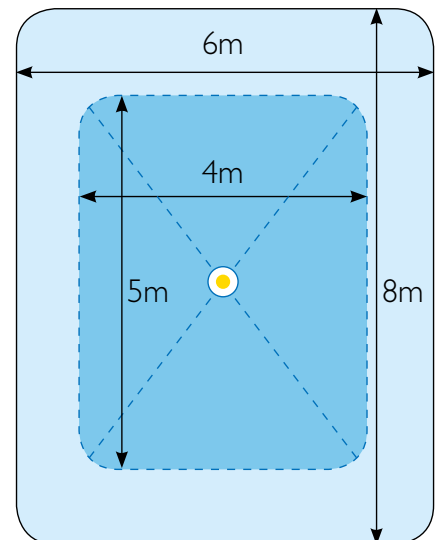

#### Technische gegevens

- Max. 15 armaturen per sensor
- Detectiebereik 6x8 m voor grove bewegingen en 4x5 m voor fijne bewegingen
- Montagehoogte 2.5 - 4 m
- Schroefaansluiting of Wieland GST I 8i3 aansluiting (met los te bestellen LCC2070 kabel)

### Detectiebereik

Het detectiegebied is rechthoekig met afmetingen van 6x8 m voor grove beweging en 4x5 m voor fijne beweging bij een montagehoogte van 2,5 - 4 m.