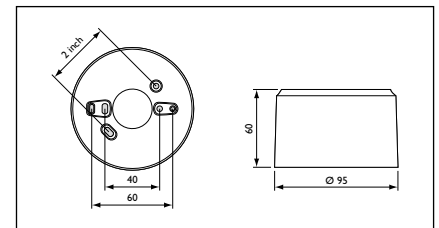

### Optioneel

Type nummer	EOC	Uitvoering
LRH2070	73252799	Opbouw montagedoos

OccuSwitch DALI LRM2070  
afmetingen in mm

OccuSwitch DALI  
LRH2070 opbouwdoos  
afmetingen in mm

©2012 Philips Lighting  
Alle rechten voorbehouden.