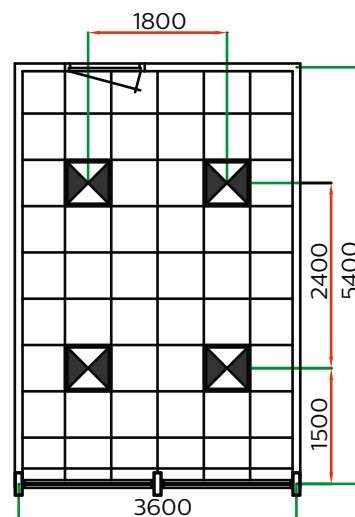

Kantoorverlichting met LED voor systeemplafond 600x600mm

Aantal	Familienaam	Typenummer	Kleur-temp. (K)	$\bar{E}_m$ (lux)	E_{min}/E_{gem}	W/m²
4	PowerBalance	RC360B LED34S/830 PSD W60L60 VPC W	3000	541	0,76	6,38
4	PowerBalance	RC360B LED34S/840 PSD W60L60 VPC W	4000	541	0,760	6,07
4	CoreLine	RC120B LED34S/830 PSD W60L60 VAR-PC	3000	596	0,801	6,38
4	CoreLine	RC120B LED34S/840 PSD W60L60 VAR-PC	4000	596	0,801	6,38