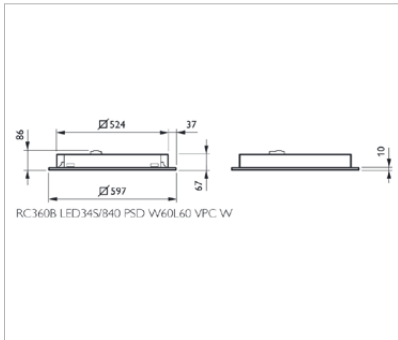

PowerBalance RC360B

CoreLine RC120B
600x600mm

Uitgangspunten lichtberekeningen:

Reflectiefactoren (plafond/wanden/vloer): 70% / 50% / 20%
Werkvlakhoogte: 0,75 m
Taakgebied: Gehele ruimte m.u.v. randzone 0,50 m
UGR: ≤ 19
Behoudfactor: 0,80*
Praktijkverlichtingssterkte (\bar{E}_m): ≥ 500 lux
Gelijkmatigheid Taakgebied (E_{min}/E_{gem}): $\geq 0,60$

LED Kantoorverlichting systeemplafond 600x600

PowerBalance RC360B
Afmetingen in mm.

PowerBalance RC360B

Productkenmerken

- LED inbouwarmatuur 600x600 mm
- Efficiency tot 117 lm/W
- Geschikt voor diverse systeemplafonds
- Eenvoudig en snel te monteren
- Standaard dimbaar met PSD (DALI) driver
- Leverbaar in 3000 K en 4000 K

CoreLine RC120B
Afmetingen in mm.

CoreLine RC120B

Productkenmerken

- LED inbouwarmatuur 600x600 mm
- Geschikt voor diverse systeem- en gipsplafonds
- Eenvoudig en snel te monteren
- Optioneel leverbaar met beelschermvriendelijk optiek (VAR-PC)