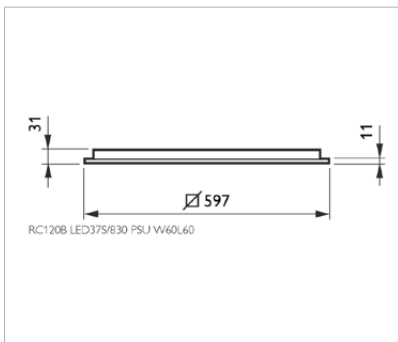

PowerBalance RC360B

CoreLine RC120B
600x600mm

Uitgangspunten lichtberekeningen:

Reflectiefactoren (plafond/wanden/vloer): 70% / 50% / 20%
Werkvlakhoogte: 0,75 m
Taakgebied: Gehele ruimte m.u.v. randzone 0,50 m
UGR: ≤ 19
Behoudfactor: 0,80*
Praktijkverlichtingssterkte (\bar{E}_m): ≥ 500 lux
Gelijkmatigheid Taakgebied (E_{min}/E_{gem}): $\geq 0,60$

LED Kantoorverlichting systeemplafond 600x600

PowerBalance RC360B
Afmetingen in mm.

PowerBalance RC360B

Productkenmerken

- LED inbouwarmatuur 600x600 mm
- Efficiency tot 117 lm/W
- Geschikt voor diverse systeemplafonds
- Eenvoudig en snel te monteren
- Standaard dimbaar met PSD (DALI) driver
- Leverbaar in 3000 K en 4000 K

CoreLine RC120B
Afmetingen in mm.

CoreLine RC120B

Productkenmerken

- LED inbouwarmatuur 600x600 mm
- Geschikt voor diverse systeem- en gipsplafonds
- Eenvoudig en snel te monteren
- Optioneel leverbaar met beelschermvriendelijk optiek (VAR-PC)