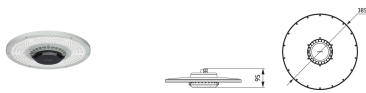

Product
BY120P G4 LED100S/840 PSU NB