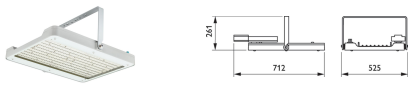

Product
BY481X LED250S/840 MB GC SI ACW-L BR