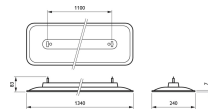

Product

SP480P LED35S/840 POE ACC-MLO ACL SMT1

SP482P LED40S/840
PSD ACC-MLO SM2 WH

SP480Z CP WH

Bestelgegevens

EOC	Type aanduiding	MOQ	Richtprijs
26757700	SP480P LED35S/840 PSD ACC-MLO SM2	1	490.00€
26758400	SP482P LED40S/840 PSD ACC-MLO SM2 WH	1	518.00€
27358500	SP480P LED35S/830 PSD ACC-MLO SM2	1	499.00€
27362200	SP482P LED40S/830 PSD ACC-MLO SM2	1	518.00€