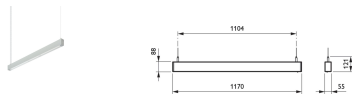

SP530P LED43S/840 PSD PI5 SM2 L1410 ALU

Product

SP530P LED40S/840 PSD ACL SM2 L1170 ALU

SP534P LED40S/840
PSD PI5 SM2 L1130 ALU

Bestelgegevens

EOC	Type aanduiding	MOQ	Richtprijs
87116400	SP530P LED34S/840 PSD PI5 SM2 L1130 ALU	1	405.00€
87117100	SP530P LED40S/840 PSD PI5 SM2 L1130 ALU	1	405.00€
87118800	SP532P LED49S/840 PSD PI5 SM2 L1130 ALU	1	432.00€
87119500	SP532P LED58S/840 PSD PI5 SM2 L1130 ALU	1	432.00€
87132400	SP532P LED49S/830 PSD PI5 SM2 L1130 ALU	1	432.00€
87426400	SP530P LED43S/840 PSD PI5 SM2 L1410 ALU	1	472.00€
87427100	SP530P LED50S/840 PSD PI5 SM2 L1410 ALU	1	472.00€
87430100	SP532P LED66S/840 PSD PI5 SM2 L1410 ALU	1	504.00€
87431800	SP532P LED66S/830 PSD PI5 SM2 L1410 ALU	1	504.00€
87432500	SP532P LED77S/840 PSD PI5 SM2 L1410 ALU	1	515.00€
87495000	SP530P LED25S/840 POE SW2 L1130 ALU	1	505.00€
87122500	SP531P LED15S/840 PSD PI5 SM2 L1130 ALU	1	405.00€
87123200	SP533P LED41S/840 PSD PI5 SM2 L1130 ALU	1	432.00€
87133100	SP533P LED24S/830 PSD PI5 SM2 L1130 ALU	1	432.00€
87429500	SP531P LED19S/840 PSD PI5 SM2 L1410 ALU	1	483.00€
87437000	SP533P LED54S/840 PSD PI5 SM2 L1410 ALU	1	504.00€
87438700	SP533P LED33S/830 PSD PI5 SM2 L1410 ALU	1	504.00€
87125600	SP530P LED40S/840 PSD ACL SM2 L1170 ALU	1	520.00€
87126300	SP532P LED58S/840 PSD ACL SM2 L1170 ALU	1	550.00€
87428800	SP530P LED50S/840 PSD ACL SM2 L1450 ALU	1	588.00€
87433200	SP532P LED77S/840 PSD ACL SM2 L1450 ALU	1	630.00€
87498100	SP532P LED36S/840 POE ACL SW2 L1170 ALU	1	598.00€
87128700	SP532P LED36S/840 PSD LE1 PI7 SM2 L1130	1	448.00€
87129400	SP532P LED36S/840 PSD LF1 PI7 SMTT L1130	1	402.00€
87434900	SP532P LED47S/840 PSD LE1 PI5 SM2 L1410	1	515.00€
87435600	SP532P LED47S/840 PSD LF1 PI5 SMTT L1410	1	494.00€
87436300	SP532P LED47S/840 PSD LF1 PI5 SW2 L1410	1	494.00€
07208700	SP534P LED40S/840 PSD PI5 SM2 L1130 ALU	1	432.00€
07209400	SP534P LED50S/840 PSD PI5 SM2 L1410 ALU	1	515.00€