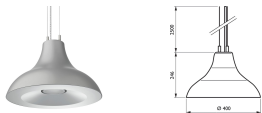

Product

PT570P LED19S/ROSE PSU WB DF GR

Bestelgegevens

EOC	Type aanduiding	MOQ	Richtprijs
93754800	PT570P LED27S/930 PSU WB DF GR	1	595.00€
93755500	PT570P LED27S/840 PSU WB DF GR	1	595.00€
93757900	PT570P LED19S/FMT PSU WB DF GR	1	625.00€