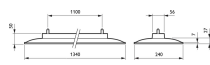

Product

SP480P LED35S/840 PSD ACC-MLO SM2