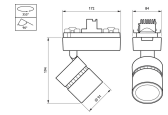

ST530Z HC

ST750T LED49S/830 PSU
WB BK