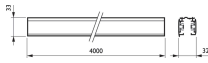

Product

RCS750 3C L4000 ALU (XTS4400-1)