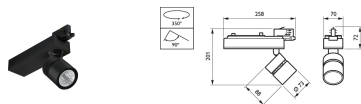

ST540Z HC

ST540Z GS

Product
ST730T LED125/930 PSU NB BK

Bestelgegevens

EOC	Type aanduiding	MOQ	Richtprijs
84818000	ST730T LED125/930 PSU NB BK	1	249.00€
84824100	ST730T LED125/830 PSU WB BK	1	229.00€
84825800	ST730T LED125/830 PSD-VLC WB BK	1	259.00€
84828900	ST730T LED125/930 PSU MB BK	1	249.00€
84819700	ST740T LED205/930 PSU NB BK	1	289.00€
84832600	ST740T LED175/830 PSU WB BK	1	259.00€
84833300	ST740T LED175/930 PSU MB BK	1	279.00€
84836400	ST740T LED275/830 PSU WB BK	1	279.00€
84838800	ST740T LED275/830 PSD-VLC WB BK	1	309.00€
84839500	ST740T LED275/930 PSU MB BK	1	299.00€
84840100	ST740T LED275/930 PSD-VLC MB BK	1	329.00€
84846300	ST740T LED395/830 PSU WB BK	1	289.00€
84848700	ST740T LED395/830 PSD-VLC WB BK	1	319.00€
84849400	ST740T LED395/930 PSU MB BK	1	309.00€
84850000	ST740T LED395/930 PSD-VLC MB BK	1	339.00€
84821000	ST730T LED125/930 PSU NB WH	1	249.00€
84829600	ST730T LED125/827 PSU MB WH	1	229.00€
84830200	ST730T LED125/840 PSU WB WH	1	229.00€
84831900	ST730T LED125/840 PSD-VLC WB WH	1	259.00€
84822700	ST740T LED205/930 PSU NB WH	1	289.00€
84834000	ST740T LED175/827 PSU MB WH	1	259.00€
84835700	ST740T LED175/840 PSU WB WH	1	259.00€
84841800	ST740T LED275/827 PSU MB WH	1	279.00€
84842500	ST740T LED275/840 PSU WB WH	1	279.00€
84843200	ST740T LED275/840 PSD-VLC WB WH	1	309.00€
84844900	ST740T LED275/827 PSU WB WH LIN	1	289.00€
84845600	ST740T LED275/827 PSD-VLC WB WH LIN	1	319.00€
84851700	ST740T LED395/827 PSU MB WH	1	289.00€
84852400	ST740T LED395/840 PSU WB WH	1	289.00€
84854800	ST740T LED395/827 PSU WB WH LIN	1	299.00€
84855500	ST740T LED395/827 PSD-VLC WB WH LIN	1	329.00€
97301100	ST740T LED495/830 PSD-VLC MB WH	1	339.00€
41169500	ST740T LED275/PC930 PSU MB WH	1	299.00€
41170100	ST740T LED395/PC930 PSU WB BK	1	309.00€
84837100	ST740C LED275/830 PSU WB WH	1	279.00€
84847000	ST740C LED395/830 PSU WB WH	1	289.00€
97302800	ST740C LED495/830 PSU MB WH	1	309.00€
84857900	ST750T LED395/840 PSD-VLC VWB WH	1	349.00€
84859300	ST750T LED395/930 PSD-VLC VWB WH	1	369.00€
84865400	ST750T LED495/840 PSU VWB WH	1	339.00€
84866100	ST750T LED495/840 PSD-VLC VWB WH	1	369.00€
41171800	ST750T LED395/PC930 PSU MB WH	1	339.00€
84862300	ST750T LED495/930 PSU MB BK	1	359.00€
97298400	ST740T LED395/PW930 PSD-VLC MB WH	1	339.00€
97304200	ST740T LED495/PW930 PSD-VLC MB WH	1	359.00€
17800000	ST740S LED175/840 PSD-VLC WB WH	1	289.00€
17807900	ST740S LED205/840 PSD-VLC NB WH	1	299.00€
17818500	ST740S LED395/840 PSD-VLC WB WH	1	319.00€
17801700	ST740S LED175/930 PSD-VLC WB BK LIN	1	319.00€
17802400	ST740S LED175/PW930 PSD-VLC VWB BK	1	309.00€
17804800	ST740S LED195/FMT PSD-VLC WB BK	1	309.00€
17808600	ST740S LED205/930 PSD-VLC NB BK LIN	1	329.00€
17809300	ST740S LED205/PW930 PSD-VLC NB BK	1	319.00€
17813000	ST740S LED275/930 PSD-VLC WB BK LIN	1	339.00€
17814700	ST740S LED275/PW930 PSD-VLC VWB BK	1	329.00€
17815400	ST740S LED275/CRW PSD-VLC WB BK	1	329.00€
17819200	ST740S LED395/930 PSD-VLC WB BK LIN	1	349.00€
17820800	ST740S LED395/PW930 PSD-VLC VWB BK	1	339.00€
17825300	ST740S LED495/PW930 PSD-VLC VWB BK	1	359.00€
39944300	ST740S LED175/CH PSD-VLC WB BK	1	309.00€
39946700	ST750T LED275/CH PSU WB BK LIN	1	339.00€