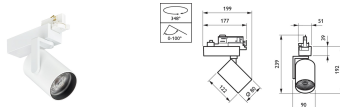

ST710T LED27S/PW9-
4000 PSU CLM24 SI

Product

ST711T LED27S/PW9-3000 PSU CLM24 WH

ST710T LED27S/PW9-3000 PSU CLM20 BK

ST710T LED20S/PW9-3000 PSU FR12 BK

ST711T LED27S/PW9-4000 PSU CLM24 SI