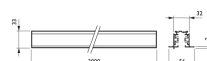

Product

RBS750 5C6 L3000 ALU (XTSCF6300-1)