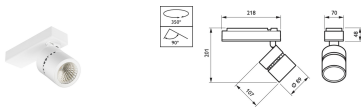

Product
ST740C LED275/830 PSU WB WH