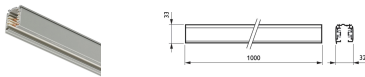

Product

RCS750 3C L4000 ALU (XTS4400-1)

ZRS700 SMC WH SUSP
CAP (SKB30-3)

Product

RCS750 3C L1000 ALU (XTS4100-1)

ZRS750 CPF BK (XTS23-
2)