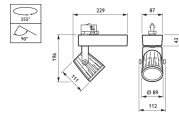

ST440T LED17S/830 PSU MB WH