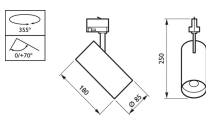

- Ingetogen ontwerp met witte of zwarte afwerking
- Stralingshoek 23 of 36 graden bij een lichtopbrengst van 2200 lm
- Energiezuinig: 90 lm/W
- Geïntegreerde driver en uniforme spanningsrailadapter
- Keuze uit kleurtemperaturen: 3000 K en 4000 K
- type: ST120T (uitvoering voor 3-fasen spanningsrail)
- Lichtbron: Niet vervangbare LED-module
- Lampvermogen: 11 W (800 lm)
- Rendement: 70 lm/W
- Bundelhoek: 24°
- Lichtstroom: 800 of 2400 lm
- Gecorreleerde kleurtemperatuur: 3000 K (warmwit)
- Kleurweergave-index: 80
- Mediaan nuttige levensduur L70B50: 30.000 uur
- Mediaan nuttige levensduur L80B50: 20.000 uur
- Mediaan nuttige levensduur L90B50: 10.000 uur
- Gemiddelde omgevingstemperatuur: +25 °C
- Bereik van bedrijfstemperatuur: 0 °C tot +35 °C
- Driver: Ingebouwd
- Netspanning: 230 of 240 V / 50-60 Hz
- Dimmen: Geen dimmen
- Materiaal: Behuizing: gietaluminium
- Kleur: Zwart (BK)
- Aansluiting: 3-fasen spanningsrailadapter
- Installatie: Op 3-fasen spanningsrail