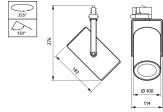

Product

ST320T LED20S/PW930 PSU NB BK