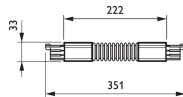

Product
ZRS700 SCP ALU SUSP CLAMP (SKB12-1)

ZRS750 CCPE BK
(XTS35-2)

Product
ZRS750 ICP WH (XTS21-3)

Product
ZRS750 CPX WH (XTS38-3)

ZRS700 SMS SUSP SET
L1500 (SKB34-1)

RBS750 3C L2000 WH
(XTSF4200-3)

Product
ZCS750 5C6 CPF BK (XTSC623-2)