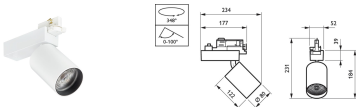

ST700T LED17S/PW9-
3000 PSU CLM30 SI

ST710T LED27S/PW9-
3000 PSU FR36 SI

Product

ST710T LED27S/PW9-3000 PSU CLM20 WH