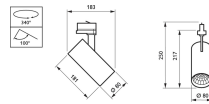

Product

ST315T LED27S/CH PSU FR24 BK