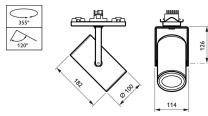

Product

ST320S LED39S/840 PSU WB BK