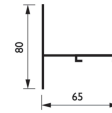

ZRS700 MBW6 ALU
WALL BRACKET (SKB21-
1)

Product
ZRS750 EP WH (XTS41-3)

RCS750 3C L1000 BK
(XTS4100-2)

ZRS750 CPS BK (XTS14-
2)

RCS750 3C L1000 WH
(XTS4100-3)

Product
RCS750 3C L2000 ALU (XTS4200-1)

Product
ZRS750 EPSL BK (XTS11-2+41-2)