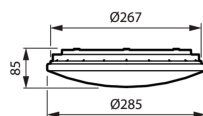

- De kwaliteit en betrouwbaarheid van Philips
- Energiebesparing
- Brede toepassingsmogelijkheden

- Modern, discreet ontwerp
- Twee lichtopbrengstpakketten en formaten; 1100 lm - 30 cm, 1700 lm - 35 cm
- IP44-classificatie, perfect voor toepassingen binnen
- De volledig transparante lichtkap levert een homogeen lichteffect
- Optionele bewegingsdetectie- en daglichtsensor
- AverageAmbientTemperature: -20 to +40 Å°C
- Beam angle: 120°
- Color: White
- Installation: Doorvoerbedrading mogelijk
- Material: Housing: acrylonitrilbutadienstyreen