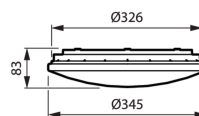

Bestelgegevens

EOC	Type aanduiding	MOQ	Richtprijs
38231599	WL060V LED11S/830 PSU II WH	1	45.00€
38232299	WL060V LED11S/840 PSU II WH	1	45.00€
38233999	WL060V LED17S/830 PSU II WH	1	55.00€
38234699	WL060V LED17S/840 PSU II WH	1	55.00€
38235399	WL060V LED17S/830 PSU MDU II WH	1	75.00€
38236099	WL060V LED17S/840 PSU MDU II WH	1	75.00€