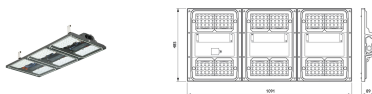

Product
BGP237 LED540-4S/740 DSM11 D9 MIO-CIO MB