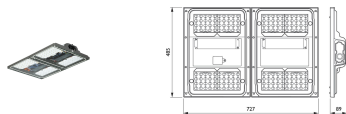

Product
BGP236 LED360-4S/740 DSM11 D9 MIO-CIO MB