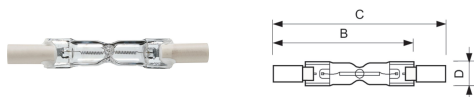

Product	D (max)	B (max)	B (min)	C (max)
Plusline 78mm 2y 48W R7s 230V 1BB	11	76,5 74,9	73,3	78
Plusline 78mm 2y 80W R7s 230V 1BB	11	76,5 74,9	73,3	78
Plusline 78mm 2y 120W R7s 230V 1BB	11	76,5 74,9	73,3	78

Bestelgegevens

EOC	Type aanduiding	MOQ	Richtprijs
85231800	Plusline 78mm 2y 48W R7s 230V 1BB	100	11.95€
85228800	Plusline 78mm 2y 80W R7s 230V 1BB	100	11.95€
85223300	Plusline 78mm 2y 120W R7s 230V 1BB	100	11.95€