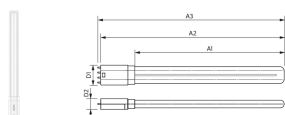

Product	D1	D2	A1	A2	A3
CorePro LED PLL CorePro LED PLL HF 16.5W 830 4P 2G11	43,6	23,4	329,5	405	411,6
CorePro LED PLL CorePro LED PLL HF 16.5W 840 4P 2G11	43,6	23,4	329,5	405	411,6
CorePro LED PLL CorePro LED PLL HF 16.5W 865 4P 2G11	43,6	23,4	329,5	405	411,6