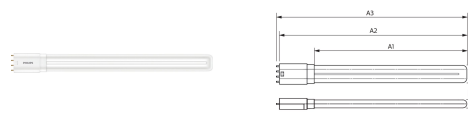

Product	D D1	A1	A2	A3	
CorePro LED PLL CorePro LED PLL HF 24W 830 4P 2G11	37,6	17	453	528,5	535,1
CorePro LED PLL CorePro LED PLL HF 24W 840 4P 2G11	37,6	17	453	528,5	535,1
CorePro LED PLL CorePro LED PLL HF 24W 865 4P 2G11	37,6	17	453	528,5	535,1

Bestelgegevens

EOC	Type aanduiding	MOQ	Richtprijs
73966200	CorePro LED PLL CorePro LED PLL HF 16.5W 830 4P 2G11	10	24.10€
73974700	CorePro LED PLL CorePro LED PLL HF 16.5W 840 4P 2G11	10	24.10€
73976100	CorePro LED PLL CorePro LED PLL HF 16.5W 865 4P 2G11	10	24.10€
82839700	CorePro LED PLL CorePro LED PLL HF 24W 830 4P 2G11	10	30.25€
82841000	CorePro LED PLL CorePro LED PLL HF 24W 840 4P 2G11	10	30.25€
82843400	CorePro LED PLL CorePro LED PLL HF 24W 865 4P 2G11	10	30.25€