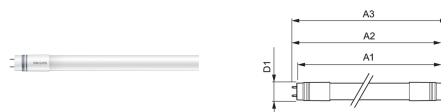

Product	D	A1	A2	A3
CorePro LEDtube HF 1200mm 15W840 T8 G	27,9	1199,4	1205,3	1213,6