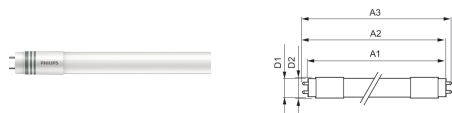

Product	D1	D2	A1	A2	A3
CorePro LEDtube UN 1200mm HO 18W830 T8	27,9	28	1199,4	1205,3	1213,6
CorePro LEDtube UN 1200mm HO 18W840 T8	27,9	28	1199,4	1205,3	1213,6
CorePro LEDtube UN 1200mm HO 18W865 T8	27,9	28	1199,4	1205,3	1213,6
CorePro LEDtube UN 1500mm HO 23W830 T8	27,9	28	1500	1505,9	1514,2
CorePro LEDtube UN 1500mm HO 23W840 T8	27,9	28	1500	1505,9	1514,2
CorePro LEDtube UN 1500mm HO 23W865 T8	27,9	28	1500	1505,9	1514,2

Bestelgegevens

EOC	Type aanduiding	MOQ	Richtprijs
80166600	CorePro LEDtube UN 1200mm HO 18W830 T8	10	32,50€
80168000	CorePro LEDtube UN 1200mm HO 18W840 T8	10	32,50€
80170300	CorePro LEDtube UN 1200mm HO 18W865 T8	10	32,50€
80172700	CorePro LEDtube UN 1500mm HO 23W830 T8	10	37,50€
80174100	CorePro LEDtube UN 1500mm HO 23W840 T8	10	37,50€
80176500	CorePro LEDtube UN 1500mm HO 23W865 T8	10	37,50€