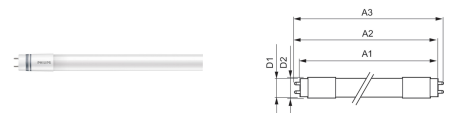

Product	D	A1	A2	A3
CorePro LEDtube HF 1500mm 20W865 T8 G	27,9	1500	1505,9	1514,2

Product	D	A1	A2	A3
CorePro LEDtube HF 1200mm 15W840 T8 G	27,9	1199,4	1205,3	1213,6

Product	D1	D2	A1	A2	A3
CorePro LEDtube HF 600mm 9W840 T8 G	27,9	28	589,8	595,7	604
CorePro LEDtube HF 600mm 9W865 T8 G	27,9	28	589,8	595,7	604