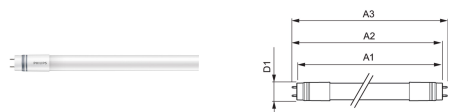

Product	D	A1	A2	A3
CorePro LEDtube HF 1500mm 20W865 T8 G	27,9	1500	1505,9	1514,2