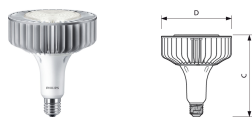

Product	D	C
TForce LED HB MV ND 200-160W E40 840 NB	211	263
TForce LED HB MV ND 200-160W E40 840 WB	211	263
TForce LED HB MV ND 120-100W E40 840 NB	211	252
TForce LED HB MV ND 120-100W E40 840 WB	211	252

Bestelgegevens

EOC	Type aanduiding	MOQ	Richtprijs
59670500	TForce LED HB MV ND 200-160W E40 840 NB	2	225.00€
59672900	TForce LED HB MV ND 200-160W E40 840 WB	2	225.00€
59676700	TForce LED HB MV ND 120-100W E40 840 NB	2	165.00€
59678100	TForce LED HB MV ND 120-100W E40 840 WB	2	165.00€