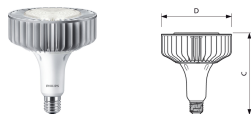

Product	D	C
TrueForce LED HPI ND 110-88W E40 840 60D	210	250
TrueForce LED HPI ND 110-88W E40 840 120D	210	250
TrueForce LED HPI ND 200-145W E40 840 60D	210	250
TrueForce LED HPI ND 200-145W E40 840 120D	210	250

Bestelgegevens

EOC	Type aanduiding	MOQ	Richtprijs
71378500	TrueForce LED HPI ND 110-88W E40 840 60D	2	165.00€
71382200	TrueForce LED HPI ND 110-88W E40 840 120D	2	165.00€
71386000	TrueForce LED HPI ND 200-145W E40 840 60D	2	225.00€
71388400	TrueForce LED HPI ND 200-145W E40 840 120D	2	225.00€