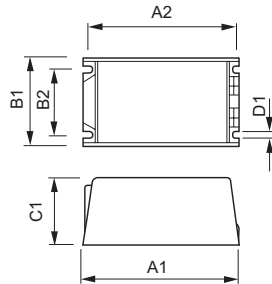

Product ID	A1	A2	B1	B2	C1	D1
HIDPVC1	150	135.9	65	46.8	65	5
HIDPVQ	150	133.6	90	70	40	4.5

Dimensions in mm

HID DynaVision DALI Xtreme for CPO

Shortcode	Description	Wattage (W)	Voltage	Min Order Quantity	Carton Qty
HIDPVXT45CPOC1	HID-PV Xt 45 CPO C1 208-277V	45	208-277	12	12
HIDPVXT60CPOC1	HID-PV Xt 60 CPO C1 208-277V	60	208-277	12	12
HIDPVXT90CPOC1	HID-PV Xt 90 CPO C1 208-277V	90	208-277	12	12
HIDPVXT140CPOC1	HID-PV Xt 140 CPO C1 208-277V	140	208-277	12	12
HIDPVXT45CPOQ	HID-PV Xt 45 CPO Q 208-277V	45	208-277	12	12
HIDPVXT60CPOQ	HID-PV Xt 60 CPO Q 208-277V	60	208-277	12	12
HIDPVXT90CPOQ	HID-PV Xt 90 CPO Q 208-277V	90	208-277	12	12
HIDPVXT140CPOQ	HID-PV Xt 140 CPO Q 208-277V	140	208-277	12	12