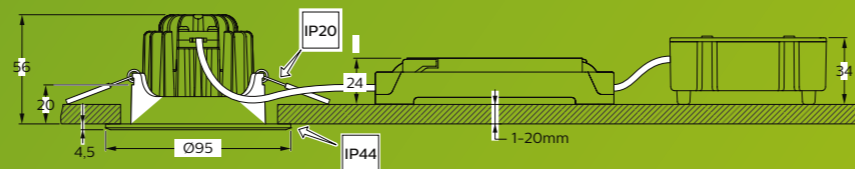

Produktspesifikasjoner

Farge	Hvit og børstet stål
Vippbar	2 x 32 grader
Watt	11W systemeffekt
Systemeffekt	62 Lm/W
Volt	220 – 240 V / 50-60 Hz
Kabel	Inn og ut kobling 3-polet koblingsklemme
Levetid	50.000 timer
Garanti	5-års systemgaranti.

(Inntil 10 år systemgaranti brukt sammen med Philips Occuswitch styringssystem. Må registreres)