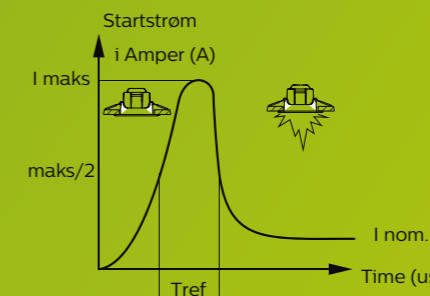

Produktspesifikasjoner

Farge	Hvit og børstet stål
Vippbar	2 x 32 grader
Watt	11W systemeffekt
Systemeffekt	62 Lm/W
Volt	220 – 240 V / 50-60 Hz
Kabel	Inn og ut kobling 3-polet koblingsklemme
Levetid	50.000 timer
Garanti	5-års systemgaranti.

(Inntil 10 år systemgaranti brukt sammen med Philips Occuswitch styringssystem. Må registreres)