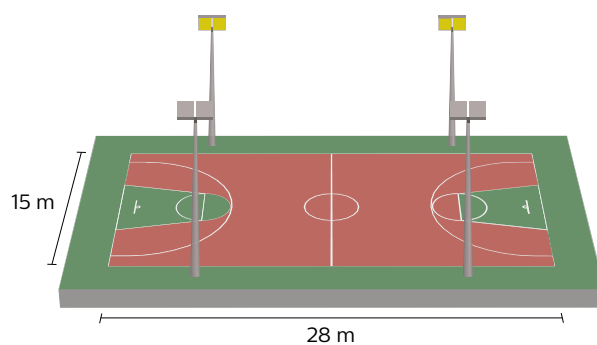

Flombelysning og siktelinjer

Ballsport klasse II

EN12193: Eh ave > 200 lux

ClearFlood Large

Spesifikasjoner ClearFlood Large

Master	4 x 8 m
Lyskaster	4 x ClearFlood Large 433 W
Type lyskaster	BVP651 1xECO55k/757 OFA52
Systemeffekt	1,73 kW
Eh ave	> 200 lux
Emin/Eave	> 0,7
Ra	> 70
GR Max	37,8
ULR	0 %
MF	0,9

Flombelysning og siktelinjer

Ballsport klasse II

EN12193: Eh ave > 200 lux

ClearFlood

Spesifikasjoner ClearFlood

Master	4 x 8 m
Lyskaster	8 x ClearFlood 244 W
Type lyskaster	BVP650 G2 30K 1xECO/740 OFA52
Systemeffekt	1,95 kW
Eh ave	> 200 lux
Emin/Eave	> 0,7
Ra	> 70
GR Max	37,3
ULR	0 %
MF	0,9