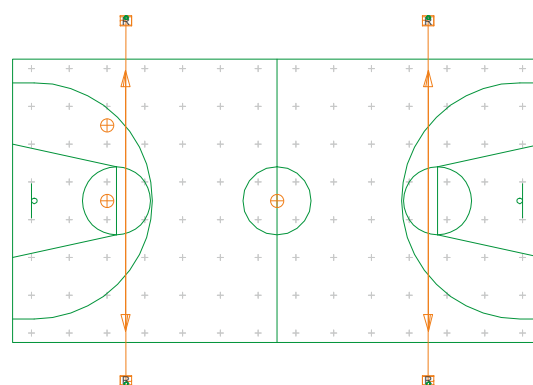

Ballsport klasse I

EN12193: Eh ave > 500 lux

OptiVision LED gen2

Ballsport

Spesifikasjoner OptiVision LED gen2

Master	4 x 8 m
Lyskaster	4 x OptiVision LED gen2 964 W
Type lyskaster	BVP525 OUT T45 100K 1xLED1420/757 A-WB/30
Systemeffekt	3,86 kW
Eh ave	> 500 lux
Emin/Eave	> 0,7
Ra	> 70
GR Max	40,8
ULR	1 %
MF	0,9

Flombelysning og siktelinjer

Ballsport klasse I

EN12193: Eh ave > 500 lux

ClearFlood Large

Spesifikasjoner ClearFlood Large

Master	4 x 8 m
Lyskaster	8 x ClearFlood Large 549 W
Type lyskaster	BVP651 1xECO65k/757 OFA52
Systemeffekt	4,39 kW
Eh ave	> 500 lux
Emin/Eave	> 0,7
Ra	> 70
GR Max	37,8
ULR	0 %
MF	0,9