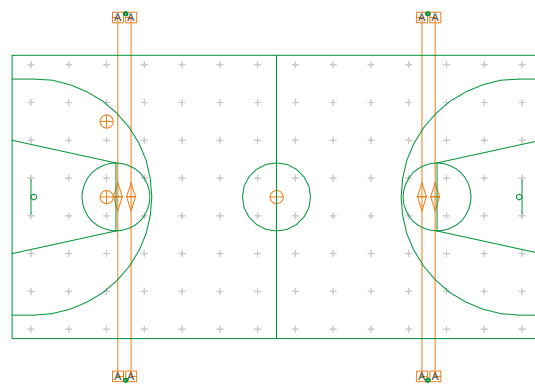

Flombelysning og siktelinjer

Ballsport klasse II

EN12193: Eh ave > 200 lux

ClearFlood Large

Spesifikasjoner ClearFlood Large

Master	4 x 8 m
Lyskaster	4 x ClearFlood Large 433 W
Type lyskaster	BVP651 1xECO55k/757 OFA52
Systemeffekt	1,73 kW
Eh ave	> 200 lux
Emin/Eave	> 0,7
Ra	> 70
GR Max	37,8
ULR	0 %
MF	0,9

Flombelysning og siktelinjer

Ballsport klasse II

EN12193: Eh ave > 200 lux

ClearFlood

Spesifikasjoner ClearFlood

Master	4 x 8 m
Lyskaster	8 x ClearFlood 244 W
Type lyskaster	BVP650 G2 30K 1xECO/740 OFA52
Systemeffekt	1,95 kW
Eh ave	> 200 lux
Emin/Eave	> 0,7
Ra	> 70
GR Max	37,3
ULR	0 %
MF	0,9