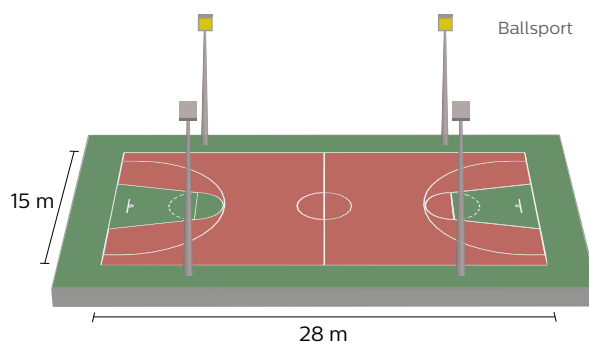

Flombelysning og siktelinjer

Ballsport klasse II

EN12193: Eh ave > 200 lux

ClearFlood

Spesifikasjoner ClearFlood

Master	4 x 8 m
Lyskaster	8 x ClearFlood 244 W
Type lyskaster	BVP650 G2 30K 1xECO/740 OFA52
Systemeffekt	1,95 kW
Eh ave	> 200 lux
Emin/Eave	> 0,7
Ra	> 70
GR Max	37,3
ULR	0 %
MF	0,9

Flombelysning og siktelinjer

Ballsport klasse III

EN12193: Eh ave > 75 lux

ClearFlood

Ballsport

Flombelysning og siktelinjer

Spesifikasjoner ClearFlood

Master	4 x 8 m
Lyskaster	4 x ClearFlood 178 W
Type lyskaster	BVP650 G2 22K 1xEKO/740 OFA52
Systemeffekt	0,71 kW
Eh ave	> 75 lux
Emin/Eave	> 0,5
Ra	> 70
GR Max	36,3
ULR	0 %
MF	0,9