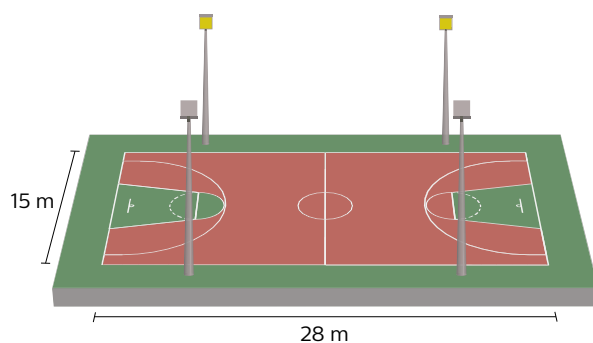

Flombelysning og siktelinjer

Ballsport klasse I

EN12193: Eh ave > 500 lux

ClearFlood Large

Spesifikasjoner ClearFlood Large

Master	4 x 8 m
Lyskaster	8 x ClearFlood Large 549 W
Type lyskaster	BVP651 1xECO65k/757 OFA52
Systemeffekt	4,39 kW
Eh ave	> 500 lux
Emin/Eave	> 0,7
Ra	> 70
GR Max	37,8
ULR	0 %
MF	0,9

Flombelysning og siktelinjer

Ballsport klasse II

EN12193: Eh ave > 200 lux

ClearFlood Large

Spesifikasjoner ClearFlood Large

Master	4 x 8 m
Lyskaster	4 x ClearFlood Large 433 W
Type lyskaster	BVP651 1xECO55k/757 OFA52
Systemeffekt	1,73 kW
Eh ave	> 200 lux
Emin/Eave	> 0,7
Ra	> 70
GR Max	37,8
ULR	0 %
MF	0,9