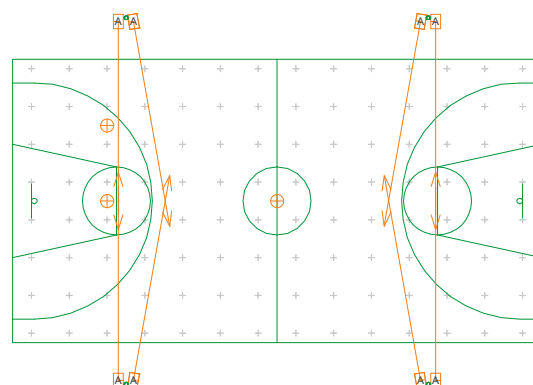

Flombelysning og siktelinjer

Ballsport klasse I

EN12193: Eh ave > 500 lux

ClearFlood Large

Spesifikasjoner ClearFlood Large

Master	4 x 8 m
Lyskaster	8 x ClearFlood Large 549 W
Type lyskaster	BVP651 1xECO65k/757 OFA52
Systemeffekt	4,39 kW
Eh ave	> 500 lux
Emin/Eave	> 0,7
Ra	> 70
GR Max	37,8
ULR	0 %
MF	0,9

Flombelysning og siktelinjer

Ballsport klasse II

EN12193: Eh ave > 200 lux

ClearFlood Large

Spesifikasjoner ClearFlood Large

Master	4 x 8 m
Lyskaster	4 x ClearFlood Large 433 W
Type lyskaster	BVP651 1xECO55k/757 OFA52
Systemeffekt	1,73 kW
Eh ave	> 200 lux
Emin/Eave	> 0,7
Ra	> 70
GR Max	37,8
ULR	0 %
MF	0,9