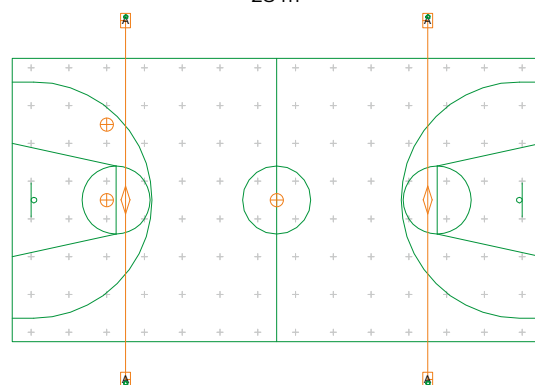

Flombelysning og siktelinjer

Ballsport klasse I

EN12193: Eh ave > 500 lux

ClearFlood Large

Spesifikasjoner ClearFlood Large

Master	4 x 8 m
Lyskaster	8 x ClearFlood Large 549 W
Type lyskaster	BVP651 1xECO65k/757 OFA52
Systemeffekt	4,39 kW
Eh ave	> 500 lux
Emin/Eave	> 0,7
Ra	> 70
GR Max	37,8
ULR	0 %
MF	0,9

Flombelysning og siktelinjer

Ballsport klasse II

EN12193: Eh ave > 200 lux

ClearFlood Large

Spesifikasjoner ClearFlood Large

Master	4 x 8 m
Lyskaster	4 x ClearFlood Large 433 W
Type lyskaster	BVP651 1xECO55k/757 OFA52
Systemeffekt	1,73 kW
Eh ave	> 200 lux
Emin/Eave	> 0,7
Ra	> 70
GR Max	37,8
ULR	0 %
MF	0,9