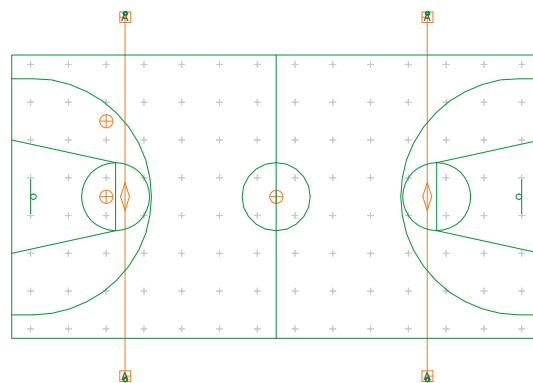

Flombelysning og siktelinjer

Ballsport klasse III

EN12193: Eh ave > 75 lux

ClearFlood

Ballsport

Flombelysning og siktelinjer

Spesifikasjoner ClearFlood

Master	4 x 8 m
Lyskaster	4 x ClearFlood 178 W
Type lyskaster	BVP650 G2 22K 1xEKO/740 OFA52
Systemeffekt	0,71 kW
Eh ave	> 75 lux
Emin/Eave	> 0,5
Ra	> 70
GR Max	36,3
ULR	0 %
MF	0,9