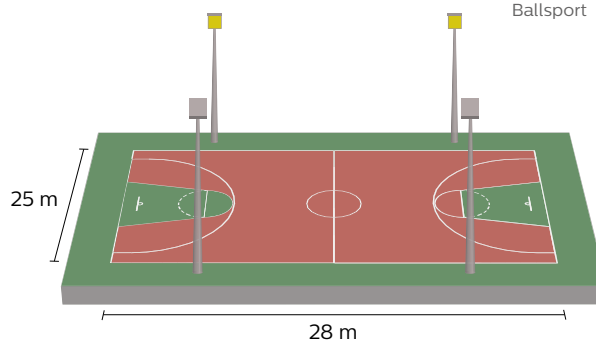

Ballsport klasse I

EN12193: Eh ave > 500 lux

OptiVision LED gen2

Ballsport

Spesifikasjoner OptiVision LED gen2

Master	4 x 8 m
Lyskaster	4 x OptiVision LED gen2 964 W
Type lyskaster	BVP525 OUT T45 100K 1xLED1420/757 A-WB/30
Systemeffekt	3,86 kW
Eh ave	> 500 lux
Emin/Eave	> 0,7
Ra	> 70
GR Max	40,8
ULR	1 %
MF	0,9

Ballsport klasse I

EN12193: Eh ave > 500 lux

ClearFlood Large

Spesifikasjoner ClearFlood Large

Master	4 x 8 m
Lyskaster	8 x ClearFlood Large 549 W
Type lyskaster	BVP651 1xECO65k/757 OFA52
Systemeffekt	4,39 kW
Eh ave	> 500 lux
Emin/Eave	> 0,7
Ra	> 70
GR Max	37,8
ULR	0 %
MF	0,9