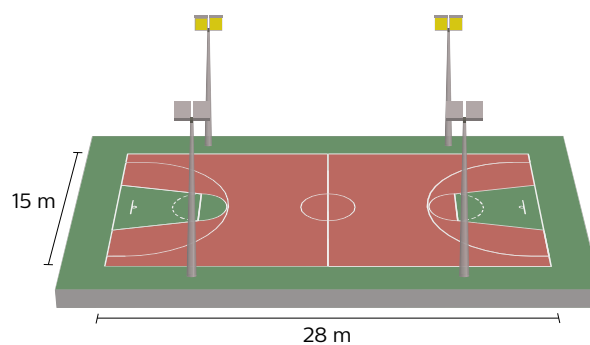

Ballsport klasse I

EN12193: Eh ave > 500 lux

OptiVision LED gen2

Ballsport

Spesifikasjoner OptiVision LED gen2

Master	4 x 8 m
Lyskaster	4 x OptiVision LED gen2 964 W
Type lyskaster	BVP525 OUT T45 100K 1xLED1420/757 A-WB/30
Systemeffekt	3,86 kW
Eh ave	> 500 lux
Emin/Eave	> 0,7
Ra	> 70
GR Max	40,8
ULR	1 %
MF	0,9

Flombelysning og siktelinjer

Ballsport klasse I

EN12193: Eh ave > 500 lux

ClearFlood Large

Spesifikasjoner ClearFlood Large

Master	4 x 8 m
Lyskaster	8 x ClearFlood Large 549 W
Type lyskaster	BVP651 1xECO65k/757 OFA52
Systemeffekt	4,39 kW
Eh ave	> 500 lux
Emin/Eave	> 0,7
Ra	> 70
GR Max	37,8
ULR	0 %
MF	0,9