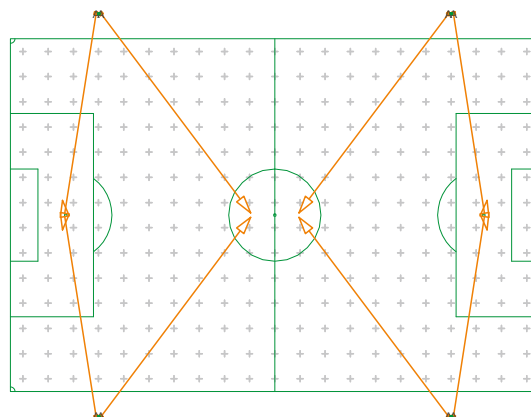

Flombelysning og siktelinjer

Fotball klasse II

EN12193: Eh ave > 200 lux

OptiVision LED gen2

Spesifikasjoner OptiVision LED gen2

Master	6 x 18 m
Lyskaster	16 x OptiVision LED gen2 1471 W
Type lyskaster	BVP525 OUT T25 50K 1xLED1940/757 A-NB/30
Systemeffekt	23,54 kW
Eh ave	> 200 lux
Emin/Eave	> 0,7
Ra	> 70
GR Max	45,8
ULR	2 %
MF	0,9

Flombelysning og siktelinjer

Fotball klasse III

EN12193: Eh ave > 75 lux

OptiVision LED gen2

Spesifikasjoner OptiVision LED gen2

Master	4 x 18 m
Lyskaster	8 x OptiVision LED gen2 981 W
Type lyskaster	BVP515 OUT T25 50K 1xLED1290/757 A-NB/30
Systemeffekt	7,85 kW
Eh ave	> 75 lux
Emin/Eave	> 0,5
Ra	> 70
GR Max	48,8
ULR	2 %
MF	0,9

Fotball

Flombelysning og siktelinjer

Fotball klasse III

EN12193: Eh ave > 75 lux

ClearFlood Large

Spesifikasjoner ClearFlood Large

Master	4 x 18 m
Lyskaster	16 x ClearFlood Large 549 W
Type lyskaster	BVP65 1xE065k/757 A/28-MB
Systemeffekt	8,78 kW
Eh ave	> 75 lux
Emin/Eave	> 0,5
Ra	> 70
GR Max	44
ULR	2 %
MF	0,9