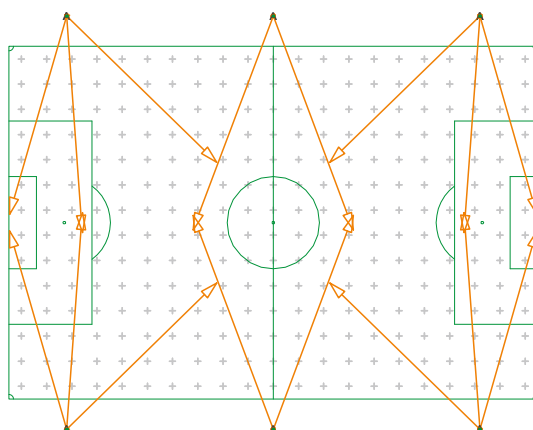

Flombelysning og siktelinjer

Fotball klasse II

EN12193: Eh ave > 200 lux

OptiVision LED gen2

Spesifikasjoner OptiVision LED gen2

Master	6 x 18 m
Lyskaster	16 x OptiVision LED gen2 1471 W
Type lyskaster	BVP525 OUT T25 50K 1xLED1940/757 A-NB/30
Systemeffekt	23,54 kW
Eh ave	> 200 lux
Emin/Eave	> 0,7
Ra	> 70
GR Max	45,8
ULR	2 %
MF	0,9

Flombelysning og siktelinjer

Fotball klasse III

EN12193: Eh ave > 75 lux

OptiVision LED gen2

Spesifikasjoner OptiVision LED gen2

Master	4 x 18 m
Lyskaster	8 x OptiVision LED gen2 981 W
Type lyskaster	BVP515 OUT T25 50K 1xLED1290/757 A-NB/30
Systemeffekt	7,85 kW
Eh ave	> 75 lux
Emin/Eave	> 0,5
Ra	> 70
GR Max	48,8
ULR	2 %
MF	0,9