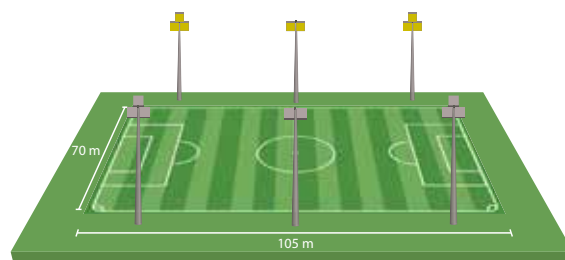

OptiVision LED gen2