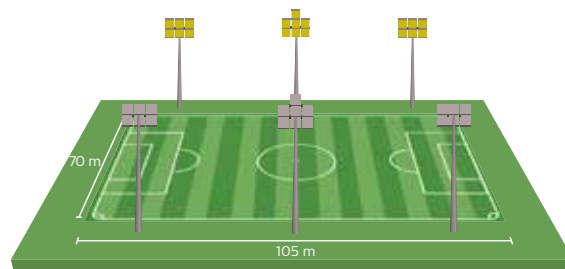

Fotball klasse I

EN12193: Eh ave > 500 lux

OptiVision LED gen2

Fotball