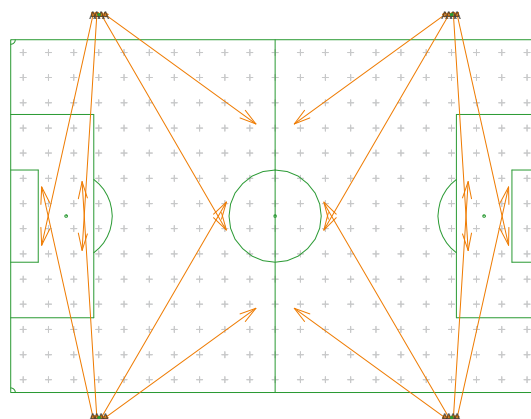

Flombelysning og siktelinjer

Fotball klasse III

EN12193: Eh ave > 75 lux

OptiVision LED gen2

Spesifikasjoner OptiVision LED gen2

Master	4 x 18 m
Lyskaster	8 x OptiVision LED gen2 981 W
Type lyskaster	BVP515 OUT T25 50K 1xLED1290/757 A-NB/30
Systemeffekt	7,85 kW
Eh ave	> 75 lux
Emin/Eave	> 0,5
Ra	> 70
GR Max	48,8
ULR	2 %
MF	0,9

Fotball

Flombelysning og siktelinjer

Fotball klasse III

EN12193: Eh ave > 75 lux

ClearFlood Large

Spesifikasjoner ClearFlood Large

Master	4 x 18 m
Lyskaster	16 x ClearFlood Large 549 W
Type lyskaster	BVP65 1xE065k/757 A/28-MB
Systemeffekt	8,78 kW
Eh ave	> 75 lux
Emin/Eave	> 0,5
Ra	> 70
GR Max	44
ULR	2 %
MF	0,9