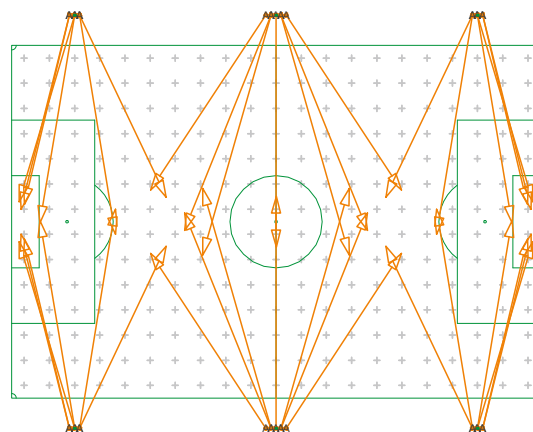

Fotball klasse I

EN12193: Eh ave > 500 lux

OptiVision LED gen2

Fotball

Spesifikasjoner OptiVision LED gen2

Master	6 x 18 m
Lyskaster	38 x OptiVision LED gen2 1471 W
Type lyskaster	BVP525 OUT T25 50K 1xLED1940/757 A-NB/30
Systemeffekt	55,9 kW
Eh ave	> 500 lux
Emin/Eave	> 0,7
Ra	> 70
GR Max	47,9
ULR	2 %
MF	0,9

Flombelysning og siktelinjer

Fotball klasse II

EN12193: Eh ave > 200 lux

OptiVision LED gen2

Spesifikasjoner OptiVision LED gen2

Master	6 x 18 m
Lyskaster	16 x OptiVision LED gen2 1471 W
Type lyskaster	BVP525 OUT T25 50K 1xLED1940/757 A-NB/30
Systemeffekt	23,54 kW
Eh ave	> 200 lux
Emin/Eave	> 0,7
Ra	> 70
GR Max	45,8
ULR	2 %
MF	0,9