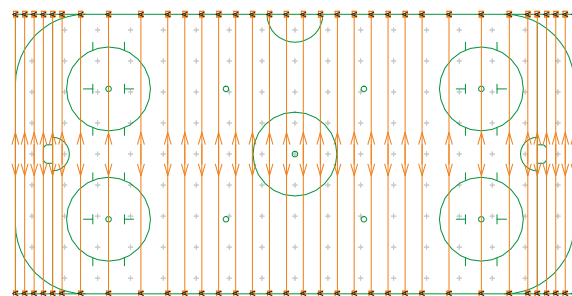

Flombelysning og siktelinjer

Ishockey klasse II

EN12193: Eh ave > 500 lux

ClearFlood Large

Spesifikasjoner ClearFlood Large

Installering	2 linjer på 10 m
Lyskaster	30 x ClearFlood Large 549 W
Type lyskaster	BVP651 1xEco65k/757 OFA52
Systemeffekt	16,47 kW
Eh ave	> 500 lux
Emin/Eave	> 0,7
Ra	> 70
GR Max	35,9
MF	0,8

Flombelysning og siktelinjer

Ishockey klasse II

EN12193: Eh ave > 500 lux

GentleSpace gen2 (sports optic A)

Spesifikasjoner GentleSpace gen2 (sports optic A)

Installering	2 linjer på 10 m
Lyskaster	68 x GentleSpace gen2 200 W
Type lyskaster	BY471P 1xLED250S/840 A50 GC
Systemeffekt	13,6 kW
Eh ave	> 500 lux
Emin/Eave	> 0,7
Ra	> 80
GR Max	37,8
MF	0,8

Ishockey

Flombelysning og siktelinjer

Ishockey klasse II

EN12193: Eh ave > 500 lux

GentleSpace gen2

Spesifikasjoner GentleSpace gen2

Installering	2 linjer på 10 m
Lyskaster	56 x GentleSpace gen2 200 W
Type lyskaster	BY471P 1xLED250S/840 WB GC
Systemeffekt	13,1 kW
Eh ave	> 500 lux
Emin/Eave	> 0,7
Ra	> 80
GR Max	20,2
MF	0,8

Flombelysning og siktelinjer

Ishockey klasse III

EN12193: Eh ave > 300 lux

ClearFlood Large

Spesifikasjoner ClearFlood Large

Installering	2 linjer på 10 m
Lyskaster	18 x ClearFlood Large 549 W
Type lyskaster	BVP651 1xECO65k/757 OFA52
Systemeffekt	9,88 kW
Eh ave	> 300 lux
Emin/Eave	> 0,7
Ra	> 70
GR Max	35,2
MF	0,8