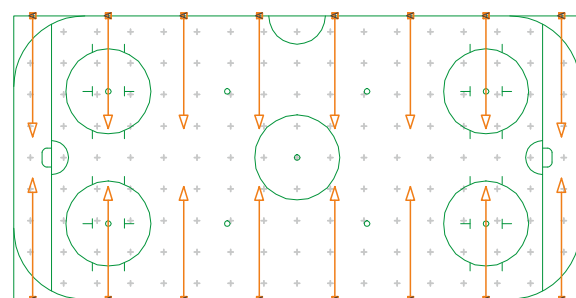

Ettersom isflaten fungerer som en god spredende reflektor, skal det ikke være belysningsmønstre som skaper distraksjoner fra spillet. Enhetlig lysfordeling er viktig for å kunne se pucken.

Kilde: Society of Light and Lighting UK

EN12193 Krav

		Klasse		
		I	II	III
Horisontal belysning	$\bar{E}_m \text{ lx}$	750	500	300
	E_{\min}/\bar{E}_m	0,7	0,7	0,7
Ra		60	60	20

Ishockey klasse I

EN12193: Eh ave > 750 lux

OptiVision LED gen2

Ishockey

Flombelysning og siktelinjer

Spesifikasjoner OptiVision LED gen2

Installering	2 linjer på 10 m
Lyskaster	16 x OptiVision LED gen2 1160 W
Type lyskaster	BVP525 IN T35 50K 1xLED1940/757 A-MB/30
Systemeffekt	18,56 kW
Eh ave	> 750 lux
Emin/Eave	> 0,7
Ra	> 70
GR Max	35,6
MF	0,9

Ishockey klasse I

EN12193: Eh ave > 750 lux

ClearFlood Large

Flombelysning og siktelinjer

Spesifikasjoner ClearFlood Large

Installering	2 linjer på 10 m
Lyskaster	44 x ClearFlood Large 549 W
Type lyskaster	BVP651 1xECO65k/757 OFA52
Systemeffekt	24,16 kW
Eh ave	> 750 lux
Emin/Eave	> 0,7
Ra	> 70
GR Max	36,4
MF	0,8