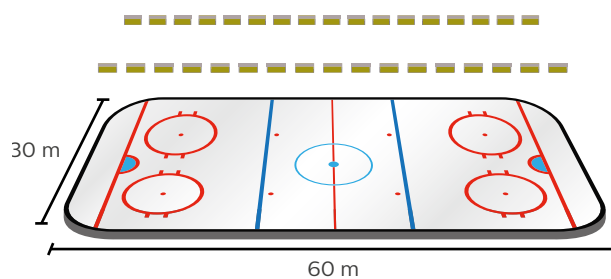

Flombelysning og siktelinjer

Ishockey klasse III

EN12193: Eh ave > 300 lux

ClearFlood Large

Spesifikasjoner ClearFlood Large

Installering	2 linjer på 10 m
Lyskaster	18 x ClearFlood Large 549 W
Type lyskaster	BVP651 1xECO65k/757 OFA52
Systemeffekt	9,88 kW
Eh ave	> 300 lux
Emin/Eave	> 0,7
Ra	> 70
GR Max	35,2
MF	0,8

Flombelysning og siktelinjer

Ishockey klasse III

EN12193: Eh ave > 300 lux

ClearFlood

Spesifikasjoner ClearFlood

Installering	2 linjer på 10 m
Lyskaster	40 x ClearFlood 244 W
Type lyskaster	BVP650 G2 30K 1xECO/740 OFA52
Systemeffekt	9,8 kW
Eh ave	> 300 lux
Emin/Eave	> 0,7
Ra	> 70
GR Max	34,8
MF	0,8

Flombelysning og siktelinjer

Ishockey klasse III

EN12193: Eh ave > 300 lux
GentleSpace gen2 (sports optic A)

Ishockey

Spesifikasjoner GentleSpace gen2 (sports optic A)

Installering	2 linjer på 10 m
Lyskaster	40 x GentleSpace gen2 200 W
Type lyskaster	BY471P 1xLED250S/840 A50 GC
Systemeffekt	8 kW
Eh ave	> 300 lux
Emin/Eave	> 0,7
Ra	> 80
GR Max	37
MF	0,8

Flombelysning og siktelinjer

Ishockey klasse III

EN12193: Eh ave > 300 lux
GentleSpace gen2

Spesifikasjoner GentleSpace gen2

Installering	2 linjer på 10 m
Lyskaster	34 x GentleSpace gen2 200 W
Type lyskaster	BY471P 1xLED250S/840 WB GC
Systemeffekt	8 kW
Eh ave	> 300 lux
Emin/Eave	> 0,7
Ra	> 80
GR Max	20,2
MF	0,8