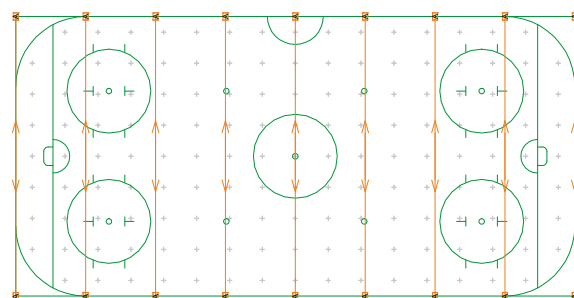

Ishockey

Flombelysning og siktelinjer

Ishockey klasse II

EN12193: Eh ave > 500 lux

GentleSpace gen2

Spesifikasjoner GentleSpace gen2

Installering	2 linjer på 10 m
Lyskaster	56 x GentleSpace gen2 200 W
Type lyskaster	BY471P 1xLED250S/840 WB GC
Systemeffekt	13,1 kW
Eh ave	> 500 lux
Emin/Eave	> 0,7
Ra	> 80
GR Max	20,2
MF	0,8

Flombelysning og siktelinjer

Ishockey klasse III

EN12193: Eh ave > 300 lux

ClearFlood Large

Spesifikasjoner ClearFlood Large

Installering	2 linjer på 10 m
Lyskaster	18 x ClearFlood Large 549 W
Type lyskaster	BVP651 1xECO65k/757 OFA52
Systemeffekt	9,88 kW
Eh ave	> 300 lux
Emin/Eave	> 0,7
Ra	> 70
GR Max	35,2
MF	0,8

Flombelysning og siktelinjer

Ishockey klasse III

EN12193: Eh ave > 300 lux

ClearFlood

Spesifikasjoner ClearFlood

Installering	2 linjer på 10 m
Lyskaster	40 x ClearFlood 244 W
Type lyskaster	BVP650 G2 30K 1xECO/740 OFA52
Systemeffekt	9,8 kW
Eh ave	> 300 lux
Emin/Eave	> 0,7
Ra	> 70
GR Max	34,8
MF	0,8