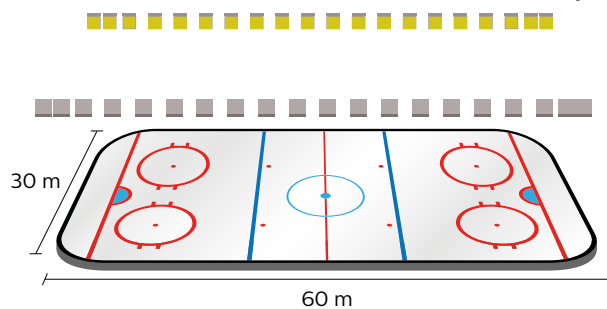

Ishockey

Flombelysning og siktelinjer

Ishockey klasse II

EN12193: Eh ave > 500 lux

GentleSpace gen2

Spesifikasjoner GentleSpace gen2

Installering	2 linjer på 10 m
Lyskaster	56 x GentleSpace gen2 200 W
Type lyskaster	BY471P 1xLED250S/840 WB GC
Systemeffekt	13,1 kW
Eh ave	> 500 lux
Emin/Eave	> 0,7
Ra	> 80
GR Max	20,2
MF	0,8

Flombelysning og siktelinjer

Ishockey klasse III

EN12193: Eh ave > 300 lux

ClearFlood Large

Spesifikasjoner ClearFlood Large

Installering	2 linjer på 10 m
Lyskaster	18 x ClearFlood Large 549 W
Type lyskaster	BVP651 1xECO65k/757 OFA52
Systemeffekt	9,88 kW
Eh ave	> 300 lux
Emin/Eave	> 0,7
Ra	> 70
GR Max	35,2
MF	0,8

Flombelysning og siktelinjer

Ishockey klasse III

EN12193: Eh ave > 300 lux

ClearFlood

Spesifikasjoner ClearFlood

Installering	2 linjer på 10 m
Lyskaster	40 x ClearFlood 244 W
Type lyskaster	BVP650 G2 30K 1xECO/740 OFA52
Systemeffekt	9,8 kW
Eh ave	> 300 lux
Emin/Eave	> 0,7
Ra	> 70
GR Max	34,8
MF	0,8

Flombelysning og siktelinjer

Ishockey klasse III

EN12193: Eh ave > 300 lux
GentleSpace gen2 (sports optic A)

Ishockey

Spesifikasjoner GentleSpace gen2 (sports optic A)

Installering	2 linjer på 10 m
Lyskaster	40 x GentleSpace gen2 200 W
Type lyskaster	BY471P 1xLED250S/840 A50 GC
Systemeffekt	8 kW
Eh ave	> 300 lux
Emin/Eave	> 0,7
Ra	> 80
GR Max	37
MF	0,8