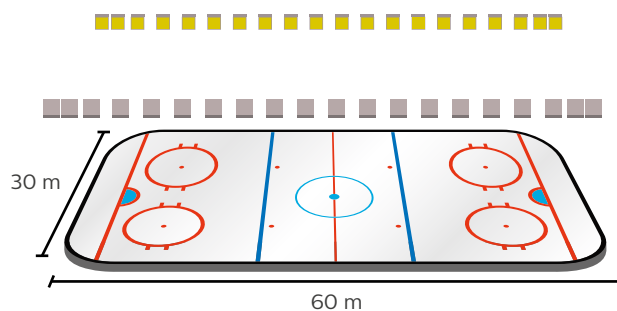

Ishockey

Flombelysning og siktelinjer

Ishockey klasse II

EN12193: Eh ave > 500 lux

GentleSpace gen2

Spesifikasjoner GentleSpace gen2

Installering	2 linjer på 10 m
Lyskaster	56 x GentleSpace gen2 200 W
Type lyskaster	BY471P 1xLED250S/840 WB GC
Systemeffekt	13,1 kW
Eh ave	> 500 lux
Emin/Eave	> 0,7
Ra	> 80
GR Max	20,2
MF	0,8

Flombelysning og siktelinjer

Ishockey klasse III

EN12193: Eh ave > 300 lux

ClearFlood Large

Spesifikasjoner ClearFlood Large

Installering	2 linjer på 10 m
Lyskaster	18 x ClearFlood Large 549 W
Type lyskaster	BVP651 1xECO65k/757 OFA52
Systemeffekt	9,88 kW
Eh ave	> 300 lux
Emin/Eave	> 0,7
Ra	> 70
GR Max	35,2
MF	0,8

Flombelysning og siktelinjer

Ishockey klasse III

EN12193: Eh ave > 300 lux

ClearFlood

Spesifikasjoner ClearFlood

Installering	2 linjer på 10 m
Lyskaster	40 x ClearFlood 244 W
Type lyskaster	BVP650 G2 30K 1xECO/740 OFA52
Systemeffekt	9,8 kW
Eh ave	> 300 lux
Emin/Eave	> 0,7
Ra	> 70
GR Max	34,8
MF	0,8

Flombelysning og siktelinjer

Ishockey klasse III

EN12193: Eh ave > 300 lux
GentleSpace gen2 (sports optic A)

Ishockey

Spesifikasjoner GentleSpace gen2 (sports optic A)

Installering	2 linjer på 10 m
Lyskaster	40 x GentleSpace gen2 200 W
Type lyskaster	BY471P 1xLED250S/840 A50 GC
Systemeffekt	8 kW
Eh ave	> 300 lux
Emin/Eave	> 0,7
Ra	> 80
GR Max	37
MF	0,8