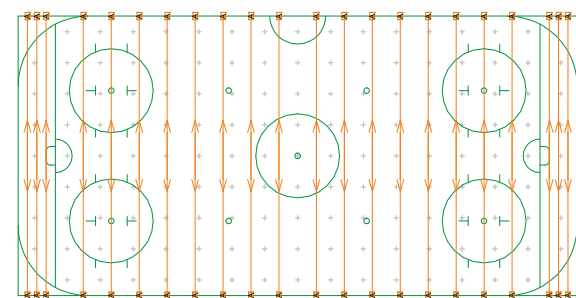

Flombelysning og siktelinjer

Spesifikasjoner OptiVision LED gen2

Installering	2 linjer på 10 m
Lyskaster	16 x OptiVision LED gen2 1160 W
Type lyskaster	BVP525 IN T35 50K 1xLED1940/757 A-MB/30
Systemeffekt	18,56 kW
Eh ave	> 750 lux
Emin/Eave	> 0,7
Ra	> 70
GR Max	35,6
MF	0,9

Ishockey klasse I

EN12193: Eh ave > 750 lux

ClearFlood Large

Flombelysning og siktelinjer

Spesifikasjoner ClearFlood Large

Installering	2 linjer på 10 m
Lyskaster	44 x ClearFlood Large 549 W
Type lyskaster	BVP651 1xECO65k/757 OFA52
Systemeffekt	24,16 kW
Eh ave	> 750 lux
Emin/Eave	> 0,7
Ra	> 70
GR Max	36,4
MF	0,8