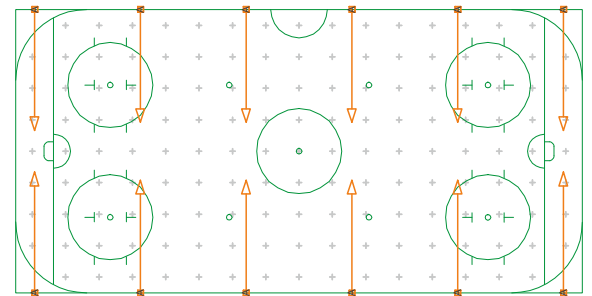

Ishockey klasse I

EN12193: Eh ave > 750 lux

ClearFlood Large

Flombelysning og siktelinjer

Spesifikasjoner ClearFlood Large

Installering	2 linjer på 10 m
Lyskaster	44 x ClearFlood Large 549 W
Type lyskaster	BVP651 1xECO65k/757 OFA52
Systemeffekt	24,16 kW
Eh ave	> 750 lux
Emin/Eave	> 0,7
Ra	> 70
GR Max	36,4
MF	0,8

Ishockey klasse II

EN12193: Eh ave > 500 lux

OptiVision LED gen2

Spesifikasjoner OptiVision LED gen2

Installering	2 linjer på 10 m
Lyskaster	12 x OptiVision LED gen2 1160 W
Type lyskaster	BVP525 IN T35 50K 1xLED1940/757 A-MB/30
Systemeffekt	13,92 kW
Eh ave	> 500 lux
Emin/Eave	> 0,7
Ra	> 70
GR Max	35,6
MF	0,9

Flombelysning og siktelinjer

Ishockey klasse II

EN12193: Eh ave > 500 lux

ClearFlood Large

Spesifikasjoner ClearFlood Large

Installering	2 linjer på 10 m
Lyskaster	30 x ClearFlood Large 549 W
Type lyskaster	BVP651 1xEco65k/757 OFA52
Systemeffekt	16,47 kW
Eh ave	> 500 lux
Emin/Eave	> 0,7
Ra	> 70
GR Max	35,9
MF	0,8