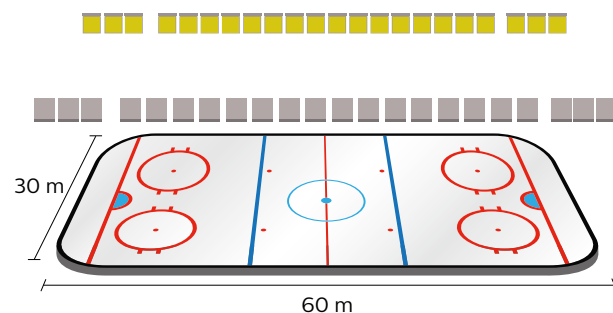

Flombelysning og siktelinjer

Spesifikasjoner OptiVision LED gen2

Installering	2 linjer på 10 m
Lyskaster	16 x OptiVision LED gen2 1160 W
Type lyskaster	BVP525 IN T35 50K 1xLED1940/757 A-MB/30
Systemeffekt	18,56 kW
Eh ave	> 750 lux
Emin/Eave	> 0,7
Ra	> 70
GR Max	35,6
MF	0,9

Ishockey klasse I

EN12193: Eh ave > 750 lux

ClearFlood Large

Flombelysning og siktelinjer

Spesifikasjoner ClearFlood Large

Installering	2 linjer på 10 m
Lyskaster	44 x ClearFlood Large 549 W
Type lyskaster	BVP651 1xECO65k/757 OFA52
Systemeffekt	24,16 kW
Eh ave	> 750 lux
Emin/Eave	> 0,7
Ra	> 70
GR Max	36,4
MF	0,8