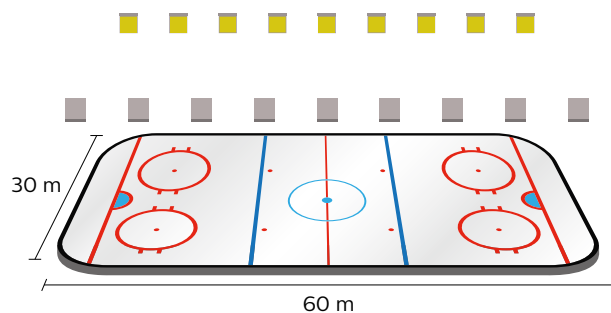

Ishockey

Flombelysning og siktelinjer

Ishockey klasse II

EN12193: Eh ave > 500 lux

GentleSpace gen2

Spesifikasjoner GentleSpace gen2

Installering	2 linjer på 10 m
Lyskaster	56 x GentleSpace gen2 200 W
Type lyskaster	BY471P 1xLED250S/840 WB GC
Systemeffekt	13,1 kW
Eh ave	> 500 lux
Emin/Eave	> 0,7
Ra	> 80
GR Max	20,2
MF	0,8

Flombelysning og siktelinjer

Ishockey klasse III

EN12193: Eh ave > 300 lux

ClearFlood Large

Spesifikasjoner ClearFlood Large

Installering	2 linjer på 10 m
Lyskaster	18 x ClearFlood Large 549 W
Type lyskaster	BVP651 1xECO65k/757 OFA52
Systemeffekt	9,88 kW
Eh ave	> 300 lux
Emin/Eave	> 0,7
Ra	> 70
GR Max	35,2
MF	0,8

Flombelysning og siktelinjer

Ishockey klasse III

EN12193: Eh ave > 300 lux

ClearFlood

Spesifikasjoner ClearFlood

Installering	2 linjer på 10 m
Lyskaster	40 x ClearFlood 244 W
Type lyskaster	BVP650 G2 30K 1xECO/740 OFA52
Systemeffekt	9,8 kW
Eh ave	> 300 lux
Emin/Eave	> 0,7
Ra	> 70
GR Max	34,8
MF	0,8