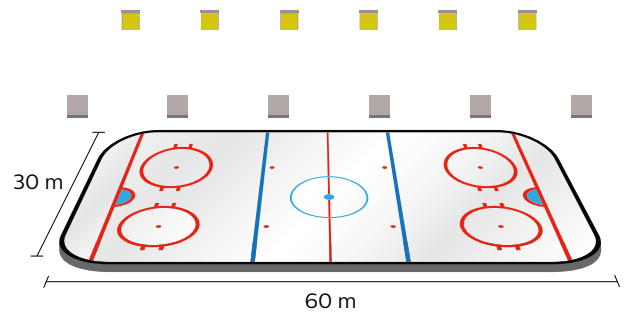

Ishockey klasse II

EN12193: Eh ave > 500 lux

OptiVision LED gen2