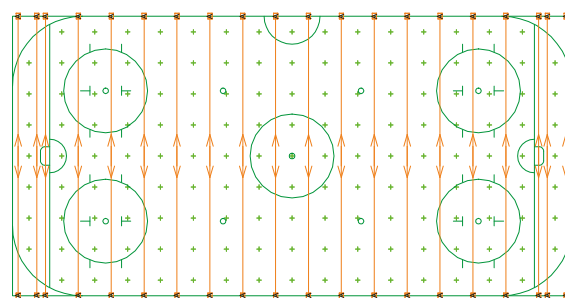

Flombelysning og siktelinjer

Ishockey klasse III

EN12193: Eh ave > 300 lux

ClearFlood

Spesifikasjoner ClearFlood

Installering	2 linjer på 10 m
Lyskaster	40 x ClearFlood 244 W
Type lyskaster	BVP650 G2 30K 1xECO/740 OFA52
Systemeffekt	9,8 kW
Eh ave	> 300 lux
Emin/Eave	> 0,7
Ra	> 70
GR Max	34,8
MF	0,8

Flombelysning og siktelinjer

Ishockey klasse III

EN12193: Eh ave > 300 lux
GentleSpace gen2 (sports optic A)

Ishockey

Spesifikasjoner GentleSpace gen2 (sports optic A)

Installering	2 linjer på 10 m
Lyskaster	40 x GentleSpace gen2 200 W
Type lyskaster	BY471P 1xLED250S/840 A50 GC
Systemeffekt	8 kW
Eh ave	> 300 lux
Emin/Eave	> 0,7
Ra	> 80
GR Max	37
MF	0,8

Flombelysning og siktelinjer

Ishockey klasse III

EN12193: Eh ave > 300 lux
GentleSpace gen2

Spesifikasjoner GentleSpace gen2

Installering	2 linjer på 10 m
Lyskaster	34 x GentleSpace gen2 200 W
Type lyskaster	BY471P 1xLED250S/840 WB GC
Systemeffekt	8 kW
Eh ave	> 300 lux
Emin/Eave	> 0,7
Ra	> 80
GR Max	20,2
MF	0,8