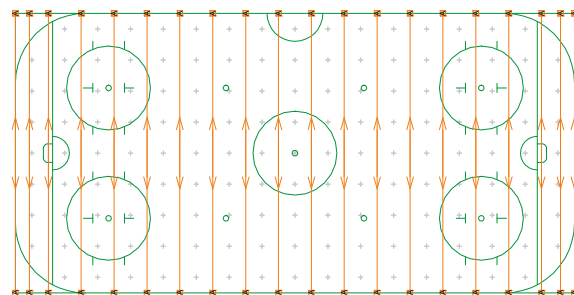

Flombelysning og siktelinjer

Ishockey klasse III

EN12193: Eh ave > 300 lux

ClearFlood Large

Spesifikasjoner ClearFlood Large

Installering	2 linjer på 10 m
Lyskaster	18 x ClearFlood Large 549 W
Type lyskaster	BVP651 1xECO65k/757 OFA52
Systemeffekt	9,88 kW
Eh ave	> 300 lux
Emin/Eave	> 0,7
Ra	> 70
GR Max	35,2
MF	0,8

Flombelysning og siktelinjer

Ishockey klasse III

EN12193: Eh ave > 300 lux

ClearFlood

Spesifikasjoner ClearFlood

Installering	2 linjer på 10 m
Lyskaster	40 x ClearFlood 244 W
Type lyskaster	BVP650 G2 30K 1xECO/740 OFA52
Systemeffekt	9,8 kW
Eh ave	> 300 lux
Emin/Eave	> 0,7
Ra	> 70
GR Max	34,8
MF	0,8

Flombelysning og siktelinjer

Ishockey klasse III

EN12193: Eh ave > 300 lux
GentleSpace gen2 (sports optic A)

Ishockey

Spesifikasjoner GentleSpace gen2 (sports optic A)

Installering	2 linjer på 10 m
Lyskaster	40 x GentleSpace gen2 200 W
Type lyskaster	BY471P 1xLED250S/840 A50 GC
Systemeffekt	8 kW
Eh ave	> 300 lux
Emin/Eave	> 0,7
Ra	> 80
GR Max	37
MF	0,8