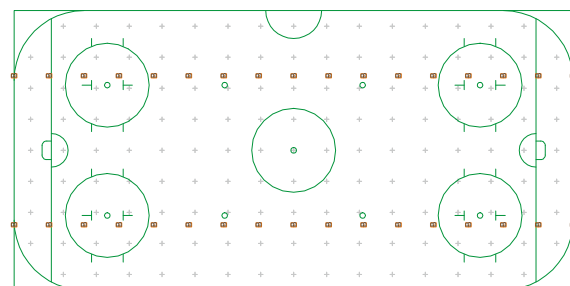

Flombelysning og siktelinjer

Ishockey klasse III

EN12193: Eh ave > 300 lux
GentleSpace gen2 (sports optic A)

Ishockey

Spesifikasjoner GentleSpace gen2 (sports optic A)

Installering	2 linjer på 10 m
Lyskaster	40 x GentleSpace gen2 200 W
Type lyskaster	BY471P 1xLED250S/840 A50 GC
Systemeffekt	8 kW
Eh ave	> 300 lux
Emin/Eave	> 0,7
Ra	> 80
GR Max	37
MF	0,8

Flombelysning og siktelinjer

Ishockey klasse III

EN12193: Eh ave > 300 lux
GentleSpace gen2

Spesifikasjoner GentleSpace gen2

Installering	2 linjer på 10 m
Lyskaster	34 x GentleSpace gen2 200 W
Type lyskaster	BY471P 1xLED250S/840 WB GC
Systemeffekt	8 kW
Eh ave	> 300 lux
Emin/Eave	> 0,7
Ra	> 80
GR Max	20,2
MF	0,8

Flombelysning og siktelinjer