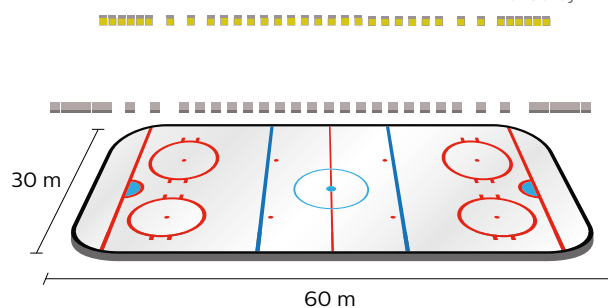

Flombelysning og siktelinjer

Ishockey klasse II

EN12193: Eh ave > 500 lux

ClearFlood Large

Spesifikasjoner ClearFlood Large

Installering	2 linjer på 10 m
Lyskaster	30 x ClearFlood Large 549 W
Type lyskaster	BVP651 1xEco65k/757 OFA52
Systemeffekt	16,47 kW
Eh ave	> 500 lux
Emin/Eave	> 0,7
Ra	> 70
GR Max	35,9
MF	0,8

Flombelysning og siktelinjer

Ishockey klasse II

EN12193: Eh ave > 500 lux

GentleSpace gen2 (sports optic A)

Spesifikasjoner GentleSpace gen2 (sports optic A)

Installering	2 linjer på 10 m
Lyskaster	68 x GentleSpace gen2 200 W
Type lyskaster	BY471P 1xLED250S/840 A50 GC
Systemeffekt	13,6 kW
Eh ave	> 500 lux
Emin/Eave	> 0,7
Ra	> 80
GR Max	37,8
MF	0,8

Ishockey

Flombelysning og siktelinjer

Ishockey klasse II

EN12193: Eh ave > 500 lux

GentleSpace gen2

Spesifikasjoner GentleSpace gen2

Installering	2 linjer på 10 m
Lyskaster	56 x GentleSpace gen2 200 W
Type lyskaster	BY471P 1xLED250S/840 WB GC
Systemeffekt	13,1 kW
Eh ave	> 500 lux
Emin/Eave	> 0,7
Ra	> 80
GR Max	20,2
MF	0,8

Flombelysning og siktelinjer

Ishockey klasse III

EN12193: Eh ave > 300 lux

ClearFlood Large

Spesifikasjoner ClearFlood Large

Installering	2 linjer på 10 m
Lyskaster	18 x ClearFlood Large 549 W
Type lyskaster	BVP651 1xECO65k/757 OFA52
Systemeffekt	9,88 kW
Eh ave	> 300 lux
Emin/Eave	> 0,7
Ra	> 70
GR Max	35,2
MF	0,8