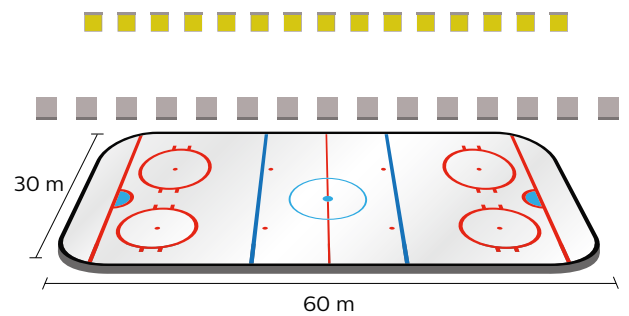

Ishockey klasse I

EN12193: Eh ave > 750 lux

ClearFlood Large

Flombelysning og siktelinjer

Spesifikasjoner ClearFlood Large

Installering	2 linjer på 10 m
Lyskaster	44 x ClearFlood Large 549 W
Type lyskaster	BVP651 1xECO65k/757 OFA52
Systemeffekt	24,16 kW
Eh ave	> 750 lux
Emin/Eave	> 0,7
Ra	> 70
GR Max	36,4
MF	0,8

Ishockey klasse II

EN12193: Eh ave > 500 lux

OptiVision LED gen2

Spesifikasjoner OptiVision LED gen2

Installering	2 linjer på 10 m
Lyskaster	12 x OptiVision LED gen2 1160 W
Type lyskaster	BVP525 IN T35 50K 1xLED1940/757 A-MB/30
Systemeffekt	13,92 kW
Eh ave	> 500 lux
Emin/Eave	> 0,7
Ra	> 70
GR Max	35,6
MF	0,9

Flombelysning og siktelinjer

Ishockey klasse II

EN12193: Eh ave > 500 lux

ClearFlood Large

Spesifikasjoner ClearFlood Large

Installering	2 linjer på 10 m
Lyskaster	30 x ClearFlood Large 549 W
Type lyskaster	BVP651 1xEco65k/757 OFA52
Systemeffekt	16,47 kW
Eh ave	> 500 lux
Emin/Eave	> 0,7
Ra	> 70
GR Max	35,9
MF	0,8