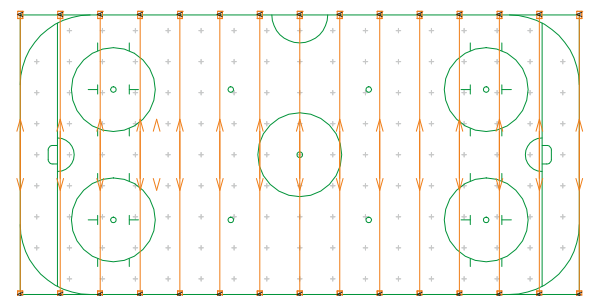

Flombelysning og siktelinjer

Ishockey klasse II

EN12193: Eh ave > 500 lux

ClearFlood Large

Spesifikasjoner ClearFlood Large

Installering	2 linjer på 10 m
Lyskaster	30 x ClearFlood Large 549 W
Type lyskaster	BVP651 1xEco65k/757 OFA52
Systemeffekt	16,47 kW
Eh ave	> 500 lux
Emin/Eave	> 0,7
Ra	> 70
GR Max	35,9
MF	0,8

Flombelysning og siktelinjer

Ishockey klasse II

EN12193: Eh ave > 500 lux

GentleSpace gen2 (sports optic A)

Spesifikasjoner GentleSpace gen2 (sports optic A)

Installering	2 linjer på 10 m
Lyskaster	68 x GentleSpace gen2 200 W
Type lyskaster	BY471P 1xLED250S/840 A50 GC
Systemeffekt	13,6 kW
Eh ave	> 500 lux
Emin/Eave	> 0,7
Ra	> 80
GR Max	37,8
MF	0,8