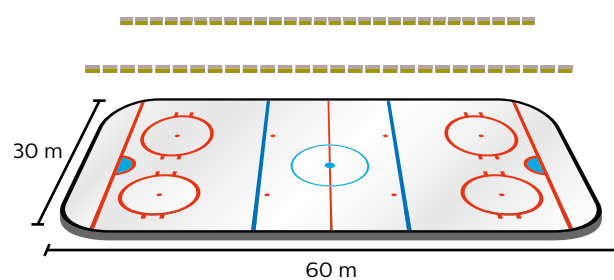

Flombelysning og siktelinjer

Ishockey klasse II

EN12193: Eh ave > 500 lux

ClearFlood Large

Spesifikasjoner ClearFlood Large

Installering	2 linjer på 10 m
Lyskaster	30 x ClearFlood Large 549 W
Type lyskaster	BVP651 1xEco65k/757 OFA52
Systemeffekt	16,47 kW
Eh ave	> 500 lux
Emin/Eave	> 0,7
Ra	> 70
GR Max	35,9
MF	0,8

Flombelysning og siktelinjer

Ishockey klasse II

EN12193: Eh ave > 500 lux

GentleSpace gen2 (sports optic A)

Spesifikasjoner GentleSpace gen2 (sports optic A)

Installering	2 linjer på 10 m
Lyskaster	68 x GentleSpace gen2 200 W
Type lyskaster	BY471P 1xLED250S/840 A50 GC
Systemeffekt	13,6 kW
Eh ave	> 500 lux
Emin/Eave	> 0,7
Ra	> 80
GR Max	37,8
MF	0,8

Ishockey

Flombelysning og siktelinjer

Ishockey klasse II

EN12193: Eh ave > 500 lux

GentleSpace gen2

Spesifikasjoner GentleSpace gen2

Installering	2 linjer på 10 m
Lyskaster	56 x GentleSpace gen2 200 W
Type lyskaster	BY471P 1xLED250S/840 WB GC
Systemeffekt	13,1 kW
Eh ave	> 500 lux
Emin/Eave	> 0,7
Ra	> 80
GR Max	20,2
MF	0,8

Flombelysning og siktelinjer

Ishockey klasse III

EN12193: Eh ave > 300 lux

ClearFlood Large

Spesifikasjoner ClearFlood Large

Installering	2 linjer på 10 m
Lyskaster	18 x ClearFlood Large 549 W
Type lyskaster	BVP651 1xECO65k/757 OFA52
Systemeffekt	9,88 kW
Eh ave	> 300 lux
Emin/Eave	> 0,7
Ra	> 70
GR Max	35,2
MF	0,8