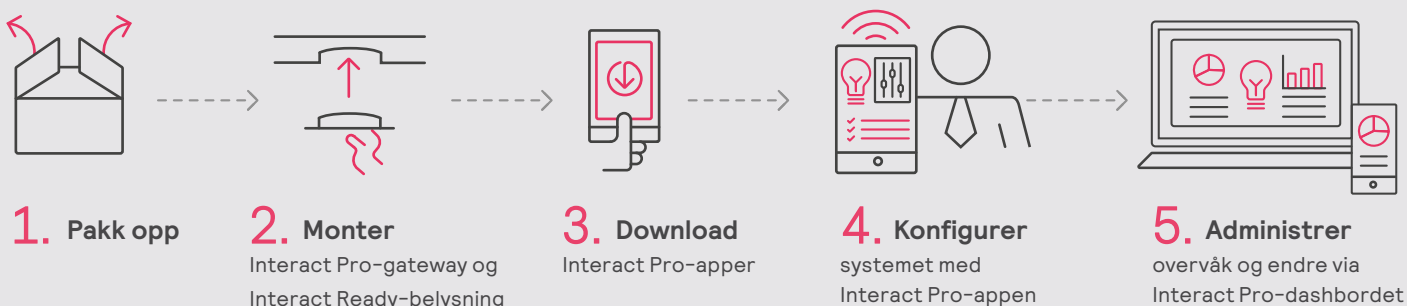

Bli koblet på med fem enkle trinn

Vi har utviklet dette skytilkoblede belysningssystemet slik at det er så enkelt at det kan aktiveres via vår intuitive mobilapp.

Når løsningen er satt opp, kan du og kundene dine begynne å bruke Interact Pro-dashbordet. Det er der alt skjer. Du får tilgang til verdifulle innsikter om hvordan belysningssystemet fungerer, og kan ta beslutninger basert på disse innsiktene.

Med Interact Pro fungerer også selve lysene problemfritt med Philips Interact Ready-lyskilder, -armaturer og -tilbehør. Det kunne ikke vært enklere.

Wireless gateway

- Kobling til (Wifi) rутeren via en Ethernet-kabel
- Koble til opptil 200 lyspunkter

Interact Pro app

Montører

- Prosjekt- og brukeradministrering
- Enkel tilkobling av lyskilder og armaturer
- Informasjon om tilkoblede lyskilder, armaturer og tilbehør
- Opprettelse av rom, soner, av/på/dim og tilpasning

Bedriftseiere

- Håndtering av belysningsområder via smarttelefon
- Belysningsplanlegging
- Tilbakemelding om energiforbruk
- Ulike innstillinger for brukertilgang

Interact Pro-dashbordet

Interact Pro-dashbordet har en rekke funksjoner som kan hjelpe bedriften din:

- Oversikt over alle kundemonteringene
- Helsetilstand og varsler i sanntid
- Nyttig produktinformasjon for hver monterte enhet, aktivert via Service Tag-appen
- Ekstern prosjektstyring (inkludert belysningsinnstillinger)
- Data om belysningsbruk og energiforbruk i sanntid
- Fremtidssikker plattform

Montører

- Ved færre overflødige turer og det fakturm at du alltid har de riktige delene, kan du virkelig spare både tid og penger
- Tilby et profesjonelt servicenivå til kundene dine
- Du kan skape bedre relasjoner med kundene ved å bruke datadrevet rådgivning
- Du kan være føre var og forutse eventuelle problemer med ytelse og andre feil, før de faktisk skjer
- Du kan bestille de riktige delene når det er behov for det

Bedriftseiere

- Tilpass belysning, angi scener og juster planlagte innstillinger
- Administrer brukertilgang
- Overvåk energiforbruk