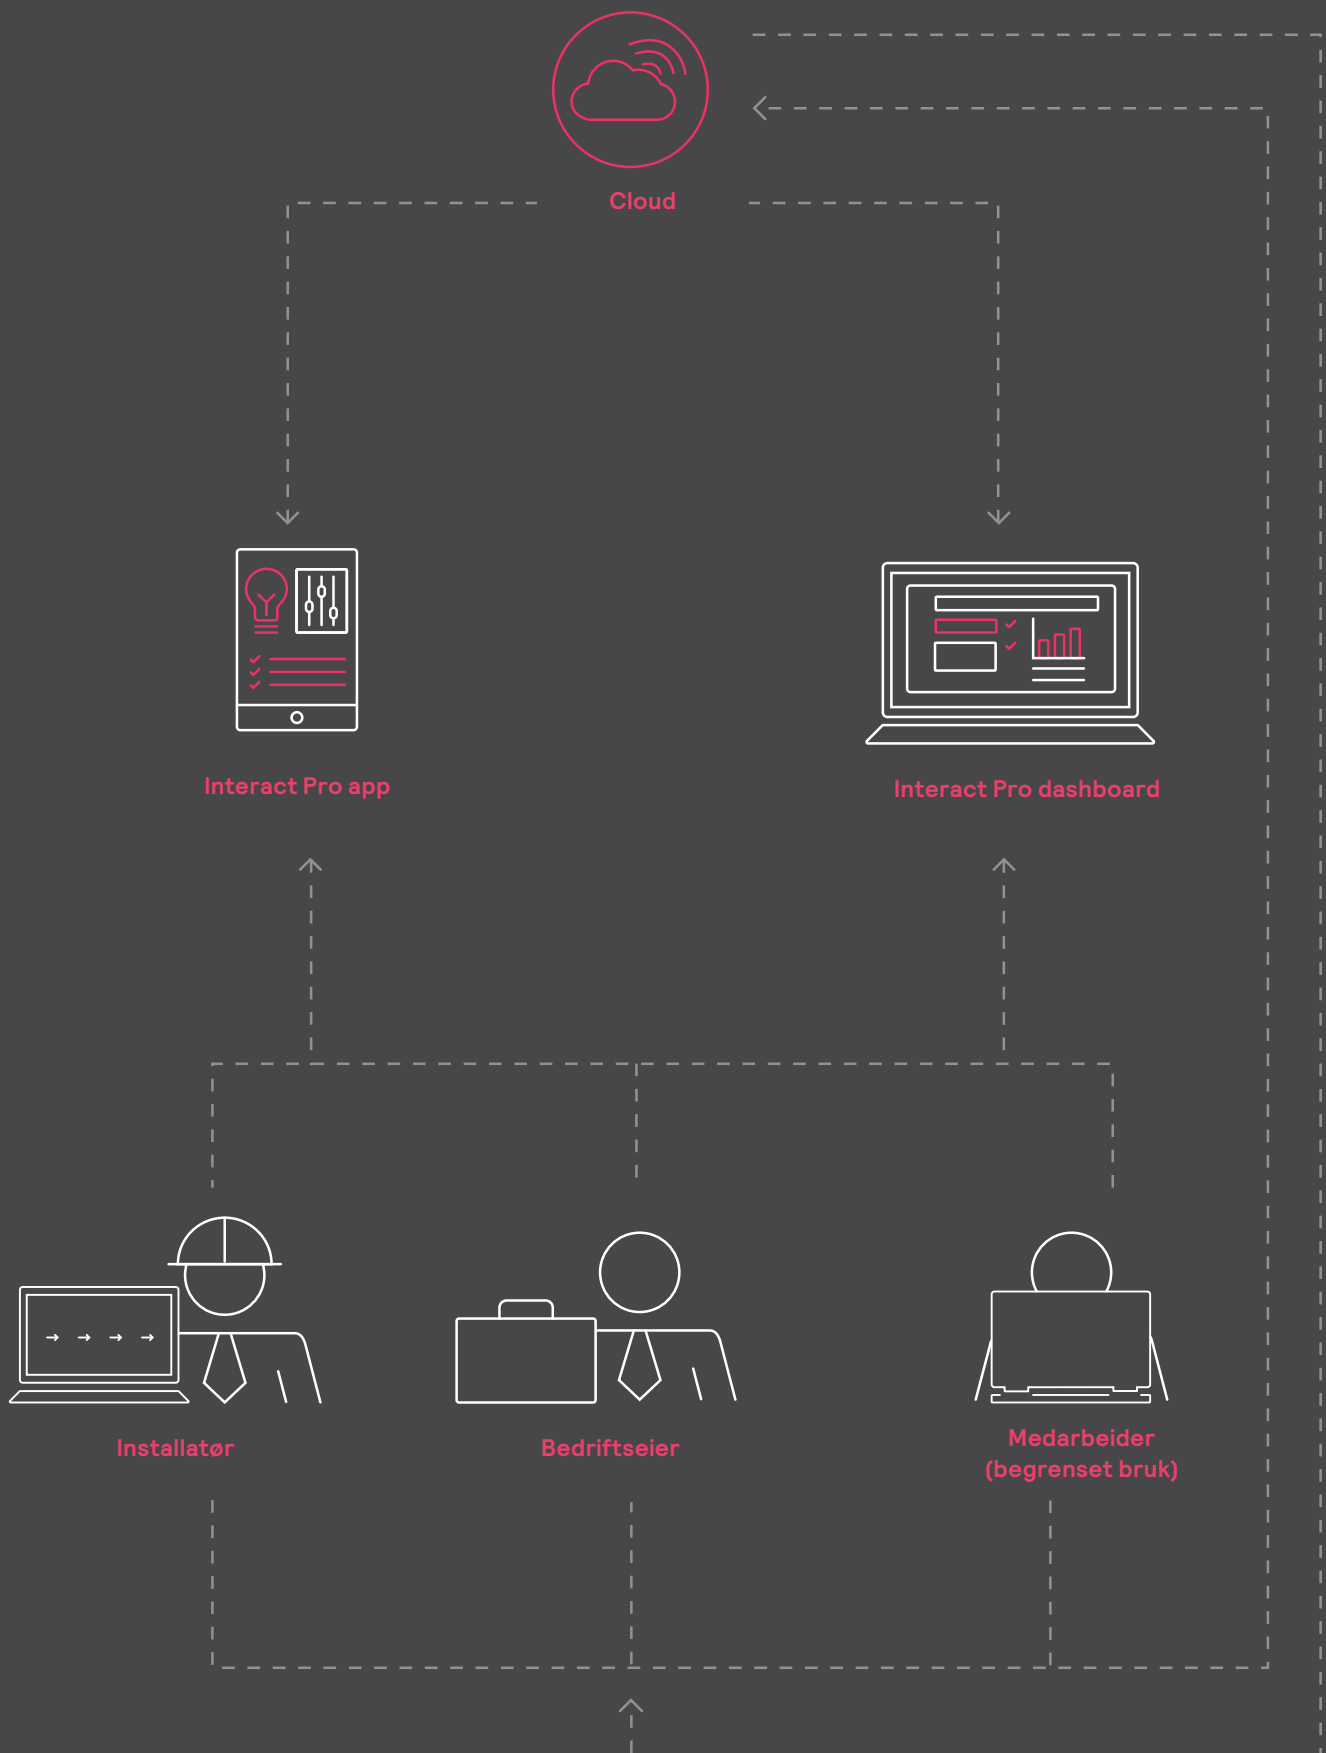

Oversikt over Interact Pro