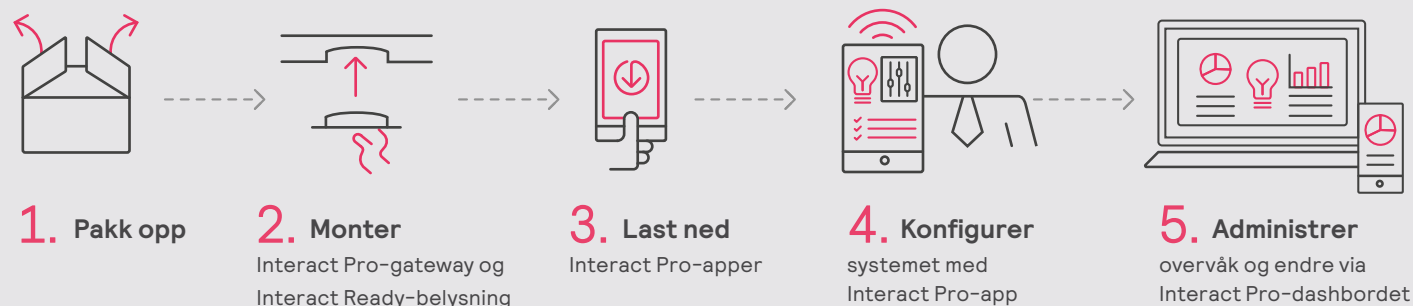

Bli koblet på med fem enkle trinn

Vi har utviklet dette skytilkoblede belysningsystemet slik at det er så enkelt at det kan aktiveres via vår intuitive mobilapp.