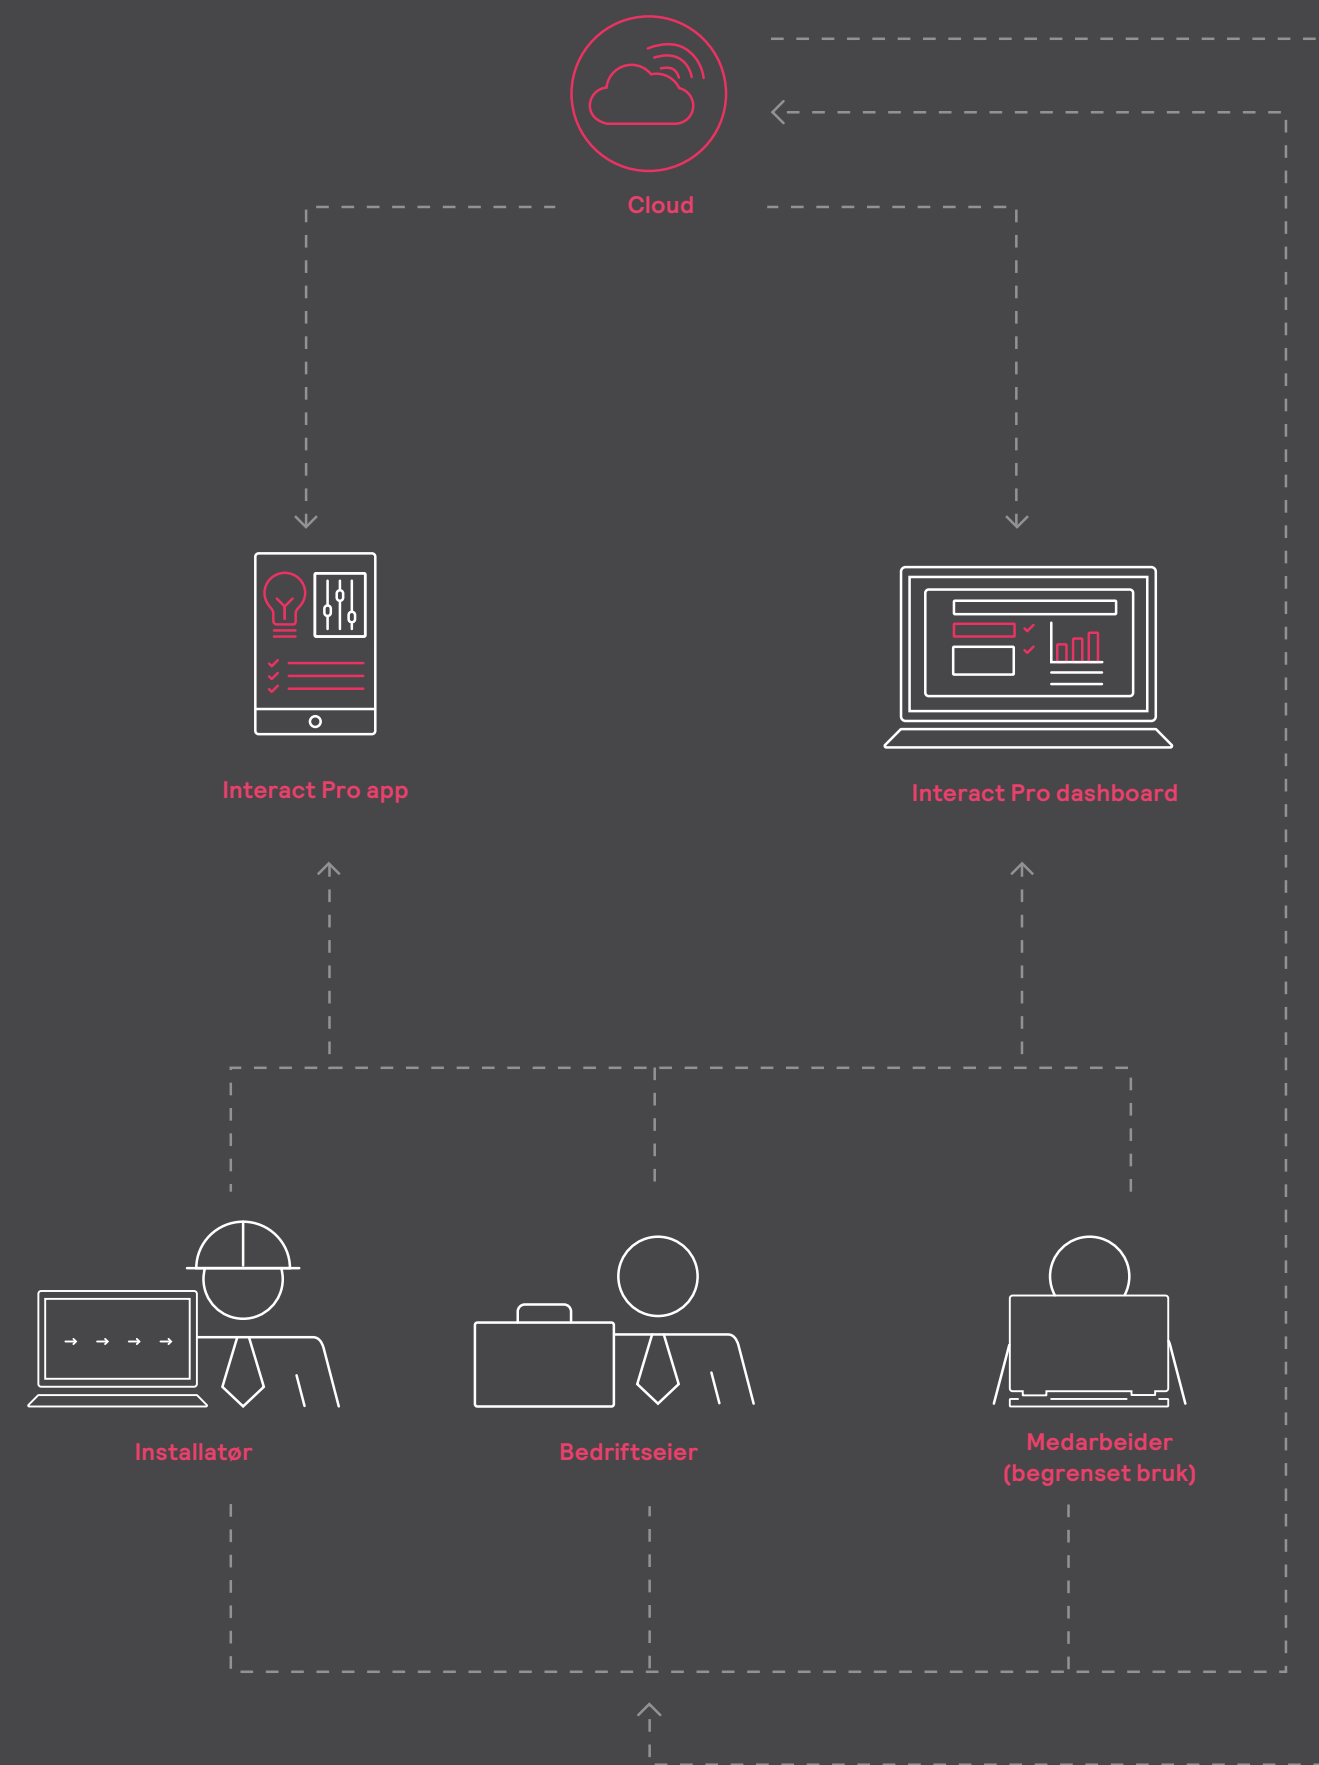

Oversikt over Interact Pro