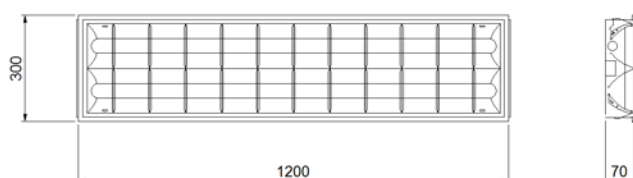

Dimensiones

KIT-S OFFSIMPLE 419 AD LED
Todas las dimensiones se encuentran en mm.