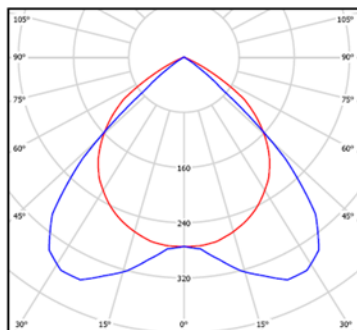

PHILIPS

Luminaria TBS 165 414

Datos de Pedido

Modelo	Lámpara T5	Balasto
KIT-S TBSI 65 228 HF-S Ess	TL5 28W Essential	Electrónico
KIT-S TBSI 65 228 HF-S Ma	TL5 28W HE Master	Electrónico

Fotometría

Optica C6