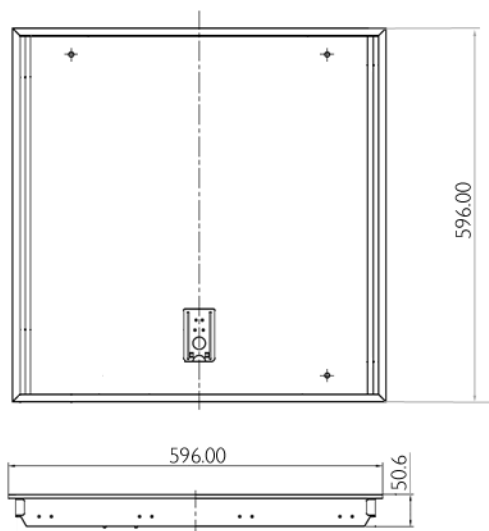

PHILIPS

Luminaria TBS 165 414

Datos de Pedido

Modelo	Lámpara T5	Balasto
KIT-S TBSI 65 228 HF-S Ess	TL5 28W Essential	Electrónico
KIT-S TBSI 65 228 HF-S Ma	TL5 28W HE Master	Electrónico

Fotometría

Optica C6

Dimensiones

Dimensiones en mm.

Philips Peruana S.A.
Edif. Torre Parquemar - Av. Larco 1301 Piso 4 Lima 18 - Miraflores
www.philips.com.pe
Teléfono: 610-6200

PHILIPS