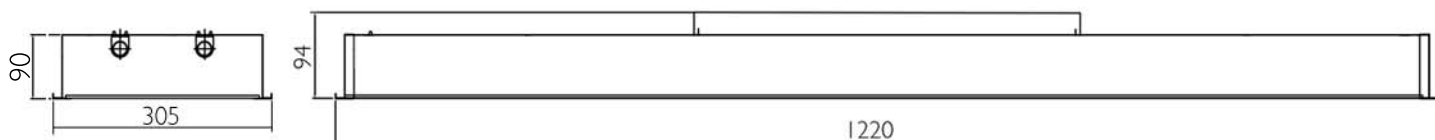

LUMINARIA TBS Acrílica 254 c/Marco

Descripción

Luminaria para interiores, de montaje empotrado, para aplicaciones de iluminación general.
Ópticas optimizadas para usar lámparas fluorescentes T5.
Consigue hasta un 40% de ahorro en comparación con los sistemas convencionales de fluorescentes tipo TLD.
Incluye marco alrededor de la carcasa de la luminaria para instalación en drywall.
Balasto electrónico integrado.
Ópticas M2 diseñadas para una óptima distribución de luz en los ambientes.
Disponibles en versiones de dos lámparas de 28W y 54W.
Clase I: Conexión a tierra necesaria.

Aplicaciones

Oficinas, corredores, pasillos, tiendas, etc.

Dimensiones

Dimensiones en mm.

Philips Peruana S.A.
Edif. Torre Parquemar - Av. Larco 1301 Piso 4 Lima 18 - Miraflores
www.philips.com
Teléfono: 610-6200