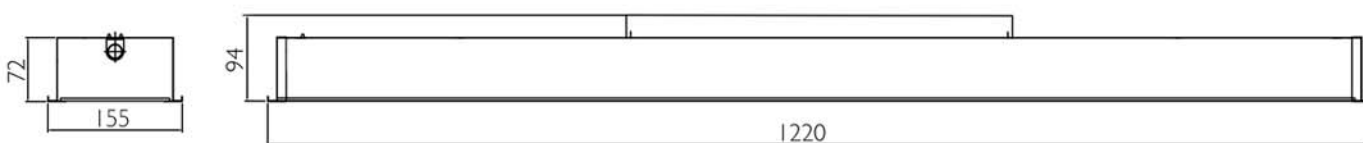

Utiliza una lámpara TL5 54W.

Incluye marco integrado a la luminaria para instalación en drywall.

Balasto electrónico integrado.

Clase I: Conexión a tierra necesaria.

Aplicaciones

Oficinas, corredores, pasillos, tiendas, etc.

Dimensiones

Dimensiones en mm.

Philips Peruana S.A.
Edif. Torre Parquemar - Av. Larco 1301 Piso 4 Lima 18 - Miraflores
www.philips.com
Teléfono: 610-6200

PHILIPS