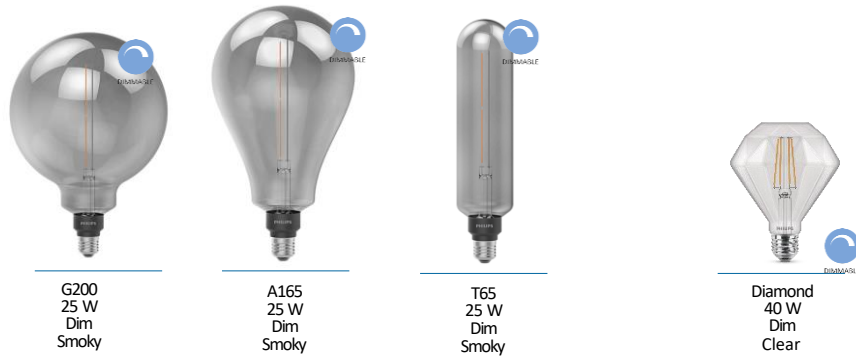

Dekoracyjne źródła światła LED - Modern

NEW

Nowa kolekcja Deco przekształca Twój dom w idealne połączenie (ciepłego) białego światła i smukłego, minimalistycznego oświetlenia. Dzięki bardzo długiej żywotności, do 90% oszczędności energii, bez migotania i natychmiastowej pełnej jasności, będziesz również cieszyć się delikatnym i równomiernie rozłożonym światłem z tym modnym i stylowym urokiem dla przyjemnej harmonii w Twojej przestrzeni.

G200
25 W
Dim
Smoky

A165
25 W
Dim
Smoky

T65
25 W
Dim
Smoky

Diamond
40 W
Dim
Clear