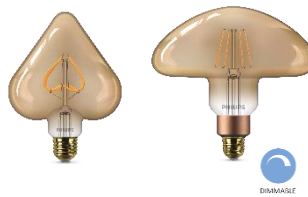

Giant (dimmable)

G200 40 W Dim GOLD
A160 40 W Dim GOLD
T65 40 W Dim GOLD

Giant (non-dimmable)

G200 25 W Non-Dim GOLD
A160 25 W Non-Dim GOLD

Eyecatchers*

Heart 12 W Non-Dim GOLD
Mushroom 30 W Dim GOLD

Vintage Dim range

A60 50 W Dim GOLD
G120 50 W Dim GOLD
ST64 50 W Dim GOLD

Spiral

G93 25W Non-Dim GOLD

15,000 hours

CRI

12nc	EAN	Opis	Kształt bańki	W	Zamiennik	CCT (K)	Strumień świetlny lm	Ściemnianie
929001873401	8718696659052	LED classic-giant 40W E27 G200 GOLD DIM	G200	6,5	40	2000	470	Tak
929001873501	8718696803493	LED classic-giant 40W E27 A160 GOLD DIM	A160	6,5	40	2000	470	Tak
929001873601	8718696803516	LED classic-giant 40W E27 T65 GOLD DIM	T65	6,5	40	2000	470	Tak
929001817201	8718696768082	LED classic-giant 25W E27 G200 GOLD ND	G200	5,5	25	2000	300	Nie
929001817101	8718696768068	LED classic-giant 25W E27 A160 GOLD ND	A160	5,5	25	2000	300	Nie
929001935501	8718699593490	LEDClassic 12W Heart E27 2000K GOLD ND *	Heart	2.3	12	2000	125	Nie
929001935601	8718699593513	LEDClassic 30W Mushroom E27 2000K GOLD D*	Mushroom	5	30	2000	350	Tak
929001921602	8718696841549	CLA LEDBulb D 8-50W A60 E27 820 GOLD	A60	8	50	2200	630	Tak
929001896102	8718696814376	CLA LEDBulb D 8-50W G120 E27 822 GOLD	G120	8	50	2200	630	Tak
929001895902	8718696814352	CLA LEDBulb D 8-50W ST64 E27 822 GOLD	ST64	8	50	2200	630	Tak
929001392101	8718696743072	LED classic SP 25W G93 E27 GOLD ND 1PF/4	G93	5	25	2000	250	Nie