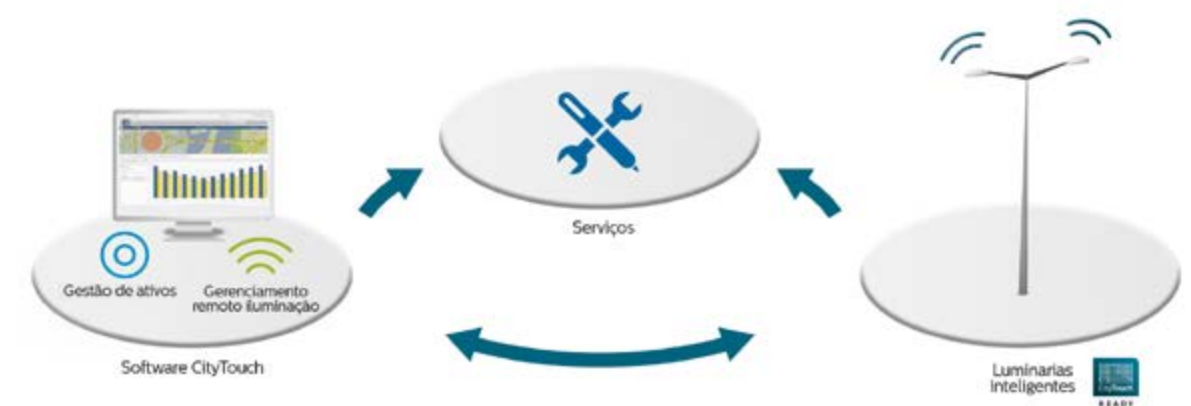

É tempo de parar de imaginar e começar a concretizar os seus sonhos. O IntelligentCity da Philips maximiza a facilidade de utilização, a flexibilidade e a capacidade de expansão futura da iluminação da cidade. Dê vida à sua cidade com iluminação pública conectada IntelligentCity.

IntelligentCity Controlar a iluminação da cidade

Uma solução simples

CityTouch

Luminárias inteligentes

Serviços dedicados

IntelligentCity é uma solução de iluminação pública conectada para cidades. Está a transformar a forma de controlo, gestão e manutenção da iluminação pública. IntelligentCity é uma forma dinâmica, inteligente e flexível de dar vida à sua cidade.

O conceito é incrivelmente simples. Esta solução exclusiva combina três elementos diferenciadores:

- **CityTouch** – Uma plataforma de gestão de iluminação capaz de ligar todos os elementos de iluminação pública da cidade para permitir uma gestão e um controlo fáceis a partir da sua secretária.
- **Luminárias Inteligentes** – Luminárias LED com ligação “plug-and-play”, preparadas para CityTouch e concebidas para conectividade automatizada e funcionamento sem problemas – tudo controlado remotamente pelo CityTouch através da rede móvel pública.
- **Serviços** – Disponíveis como serviços separados ou combinados, num pacote personalizado, pronto a utilizar. Os nossos serviços dedicados significam que pode subcontratar várias tarefas, reduzir o risco de investimento e receber a garantia de uma solução abrangente completamente coordenada.

O IntelligentCity fornece informações detalhadas e em tempo real do estado da iluminação, para permitir uma resposta rápida às mudanças das necessidades da sua cidade. O resultado final será uma solução que ajuda as cidades e respectivos operadores a melhorar as operações, a gerir melhor o consumo energético, a melhorar a habitabilidade, a segurança e a sustentabilidade e a reduzir custos.