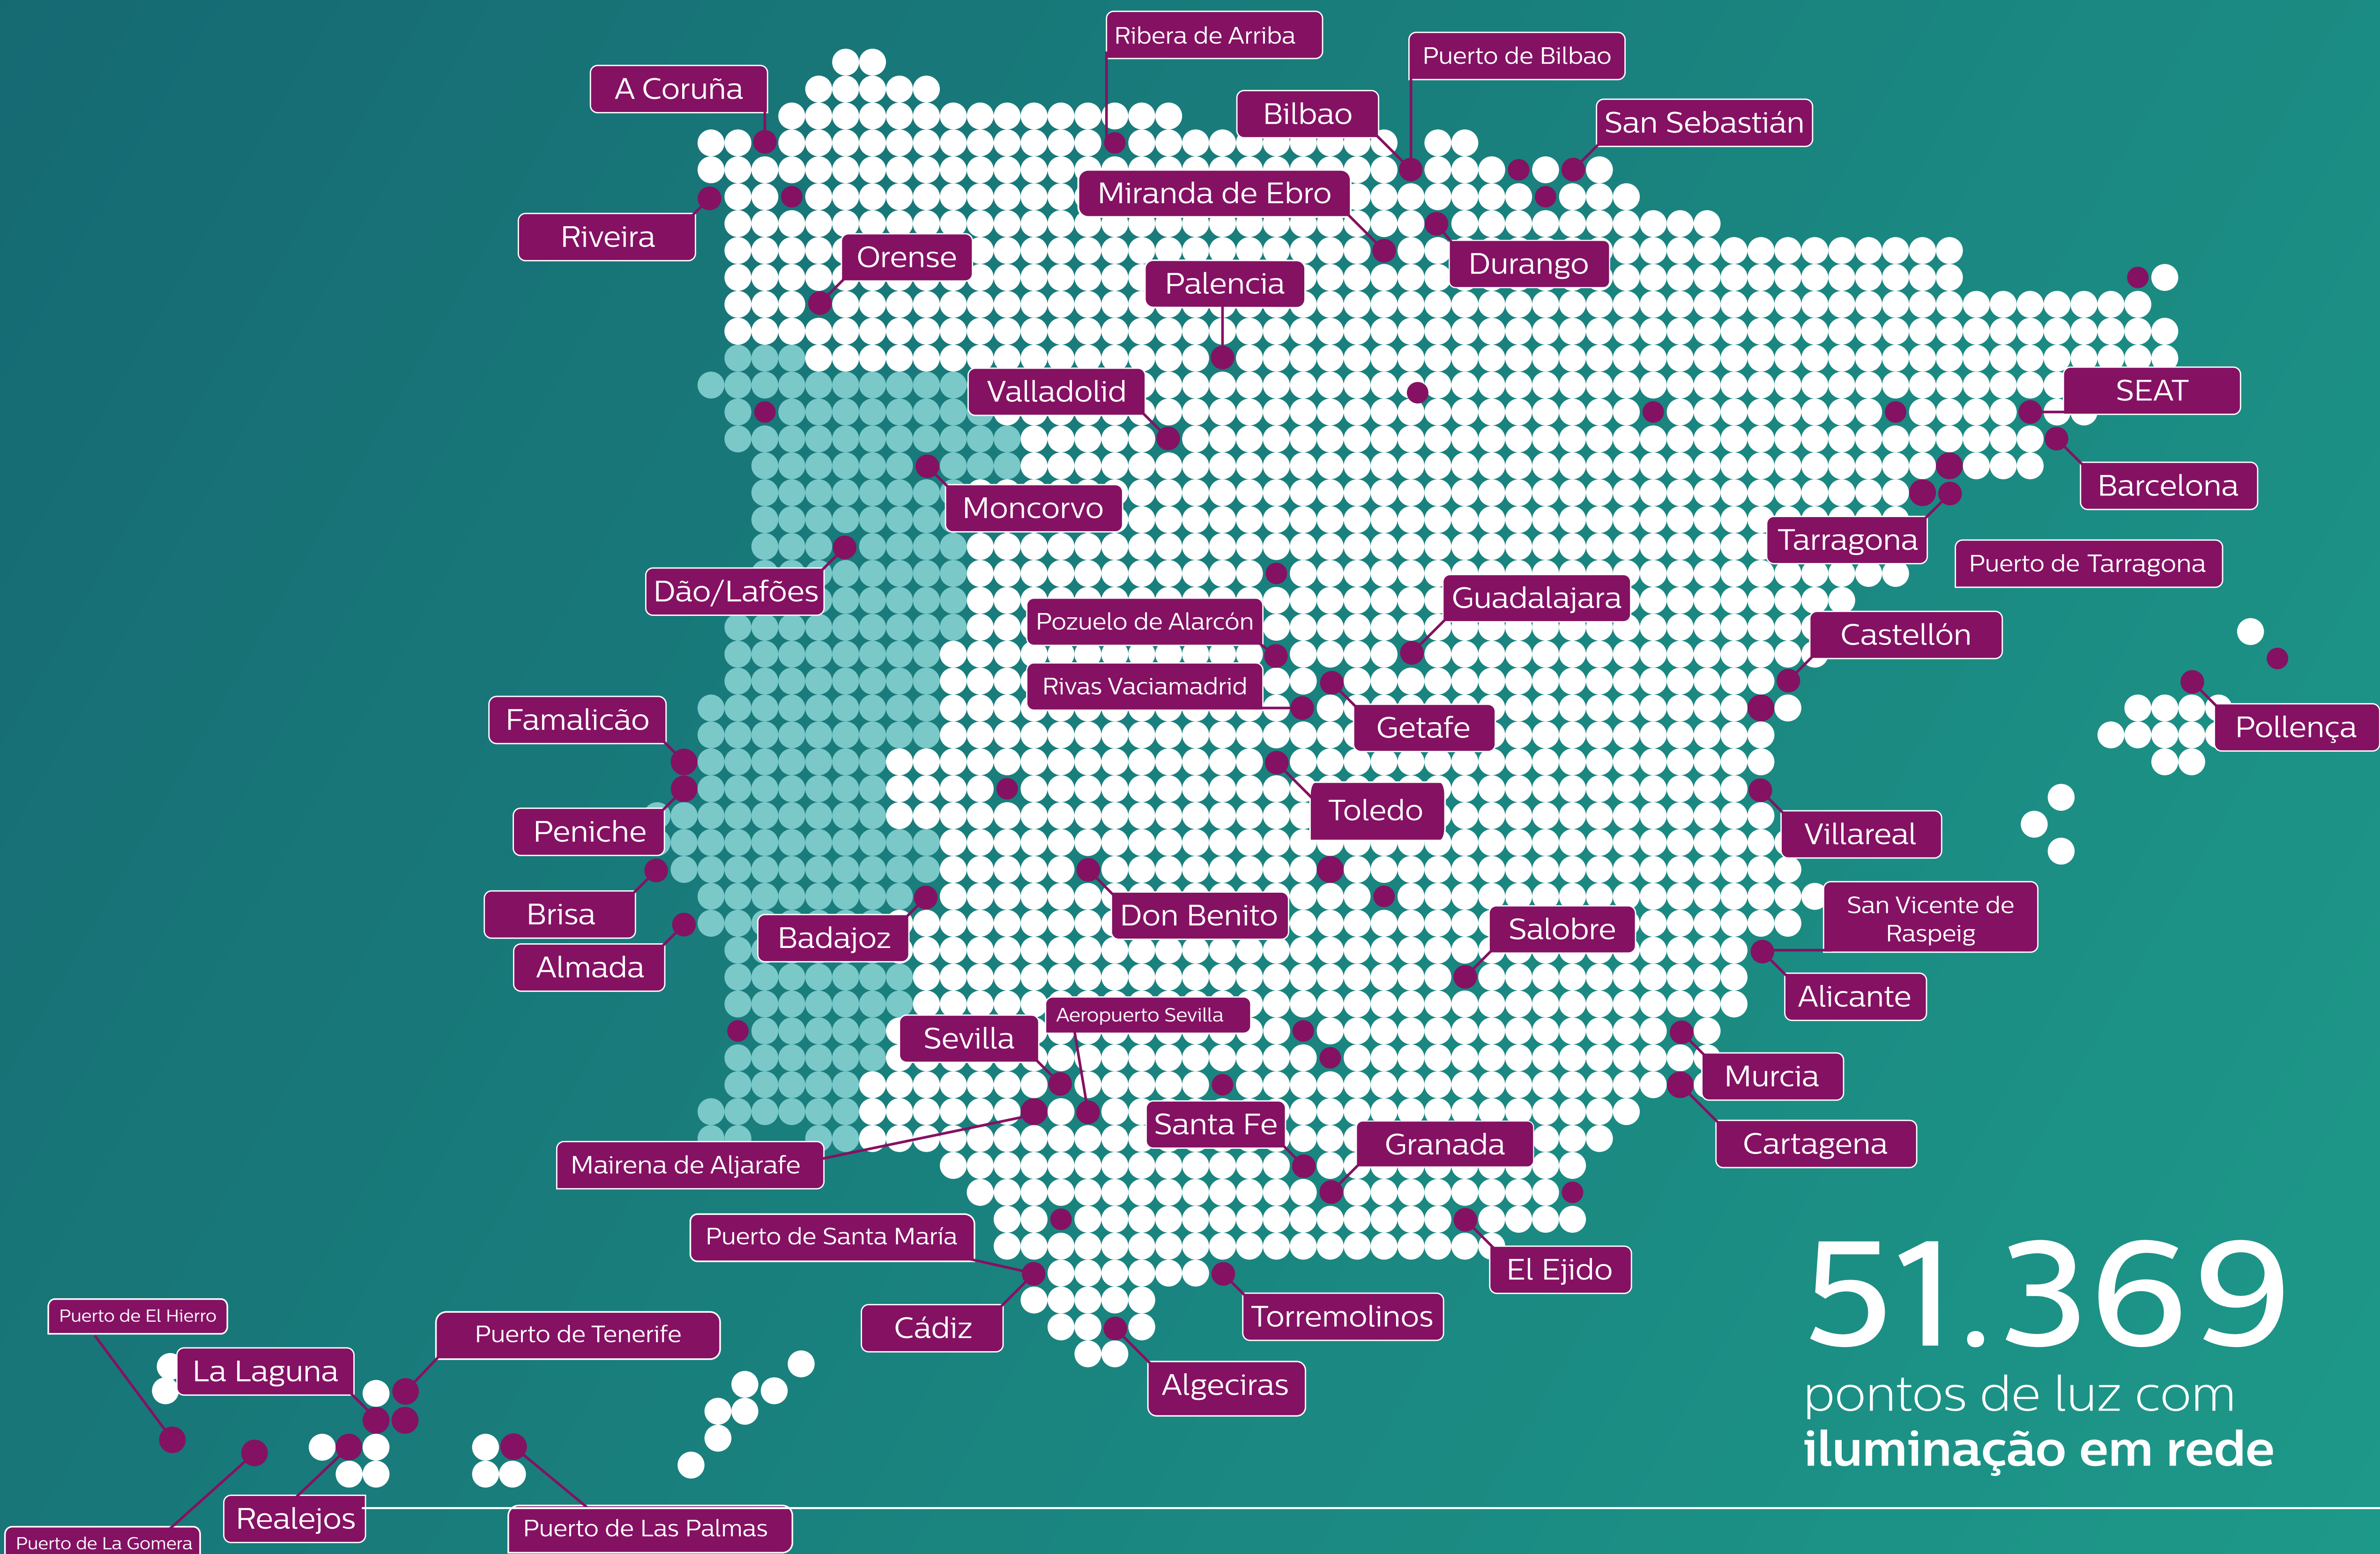

Na cidade de Siegburg, adicionou-se à plataforma CityTouch uma aplicação para análise de dados e gestão da vida útil. Os dados disponibilizados pela aplicação agilizam os trabalhos de manutenção e contribuem para a tomada de decisões sobre o desenvolvimento da infraestrutura de iluminação, atualmente e no futuro.

Com o tempo, será possível incorporar novas aplicações.

CityTouch no mundo

-  Projetos representativos de **CityTouch**
-  Implementação de **CityTouch**

700 cidades, em 36 países, já utilizam **CityTouch**

Ações com conectividade na Península Ibérica

PHILIPS

O seu **parceiro**
de confiança
em iluminação

A Philips Lighting é líder internacional no mundo da iluminação, sendo amplamente reconhecida como especialista do setor no que respeita ao desenvolvimento, fabrico e aplicação de soluções de iluminação inovadoras.

Um parceiro de iluminação no qual pode confiar. Através do nosso trabalho com pequenas cidades e grandes metrópoles de todo o mundo, combinamos a experiência em projetos internacionais com o saber fazer local.