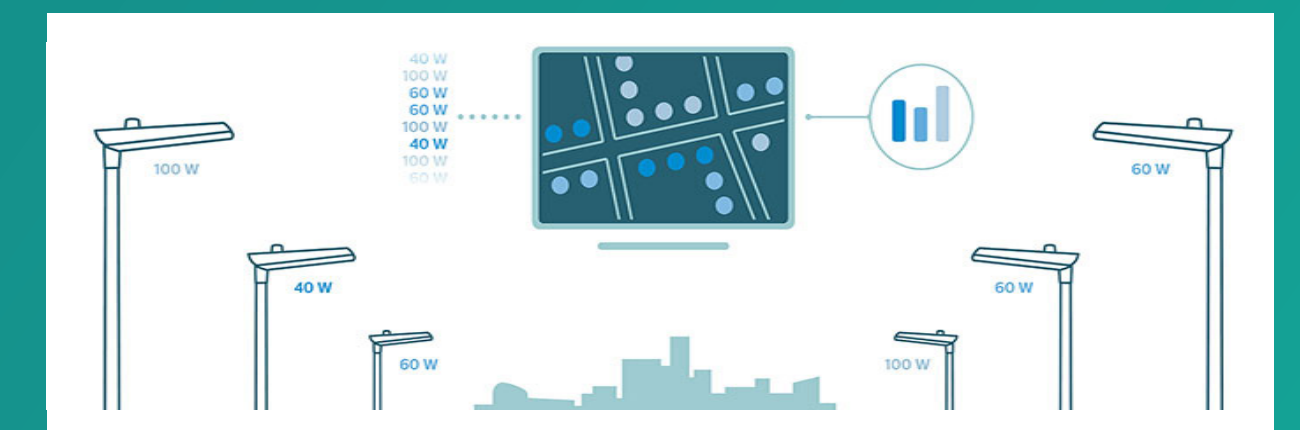

CityTouch connect application

Ferramenta de gestão remota da iluminação que controla as luminárias, comunicando com as mesmas através da rede pública de comunicações móveis.

CityTouch workflow application