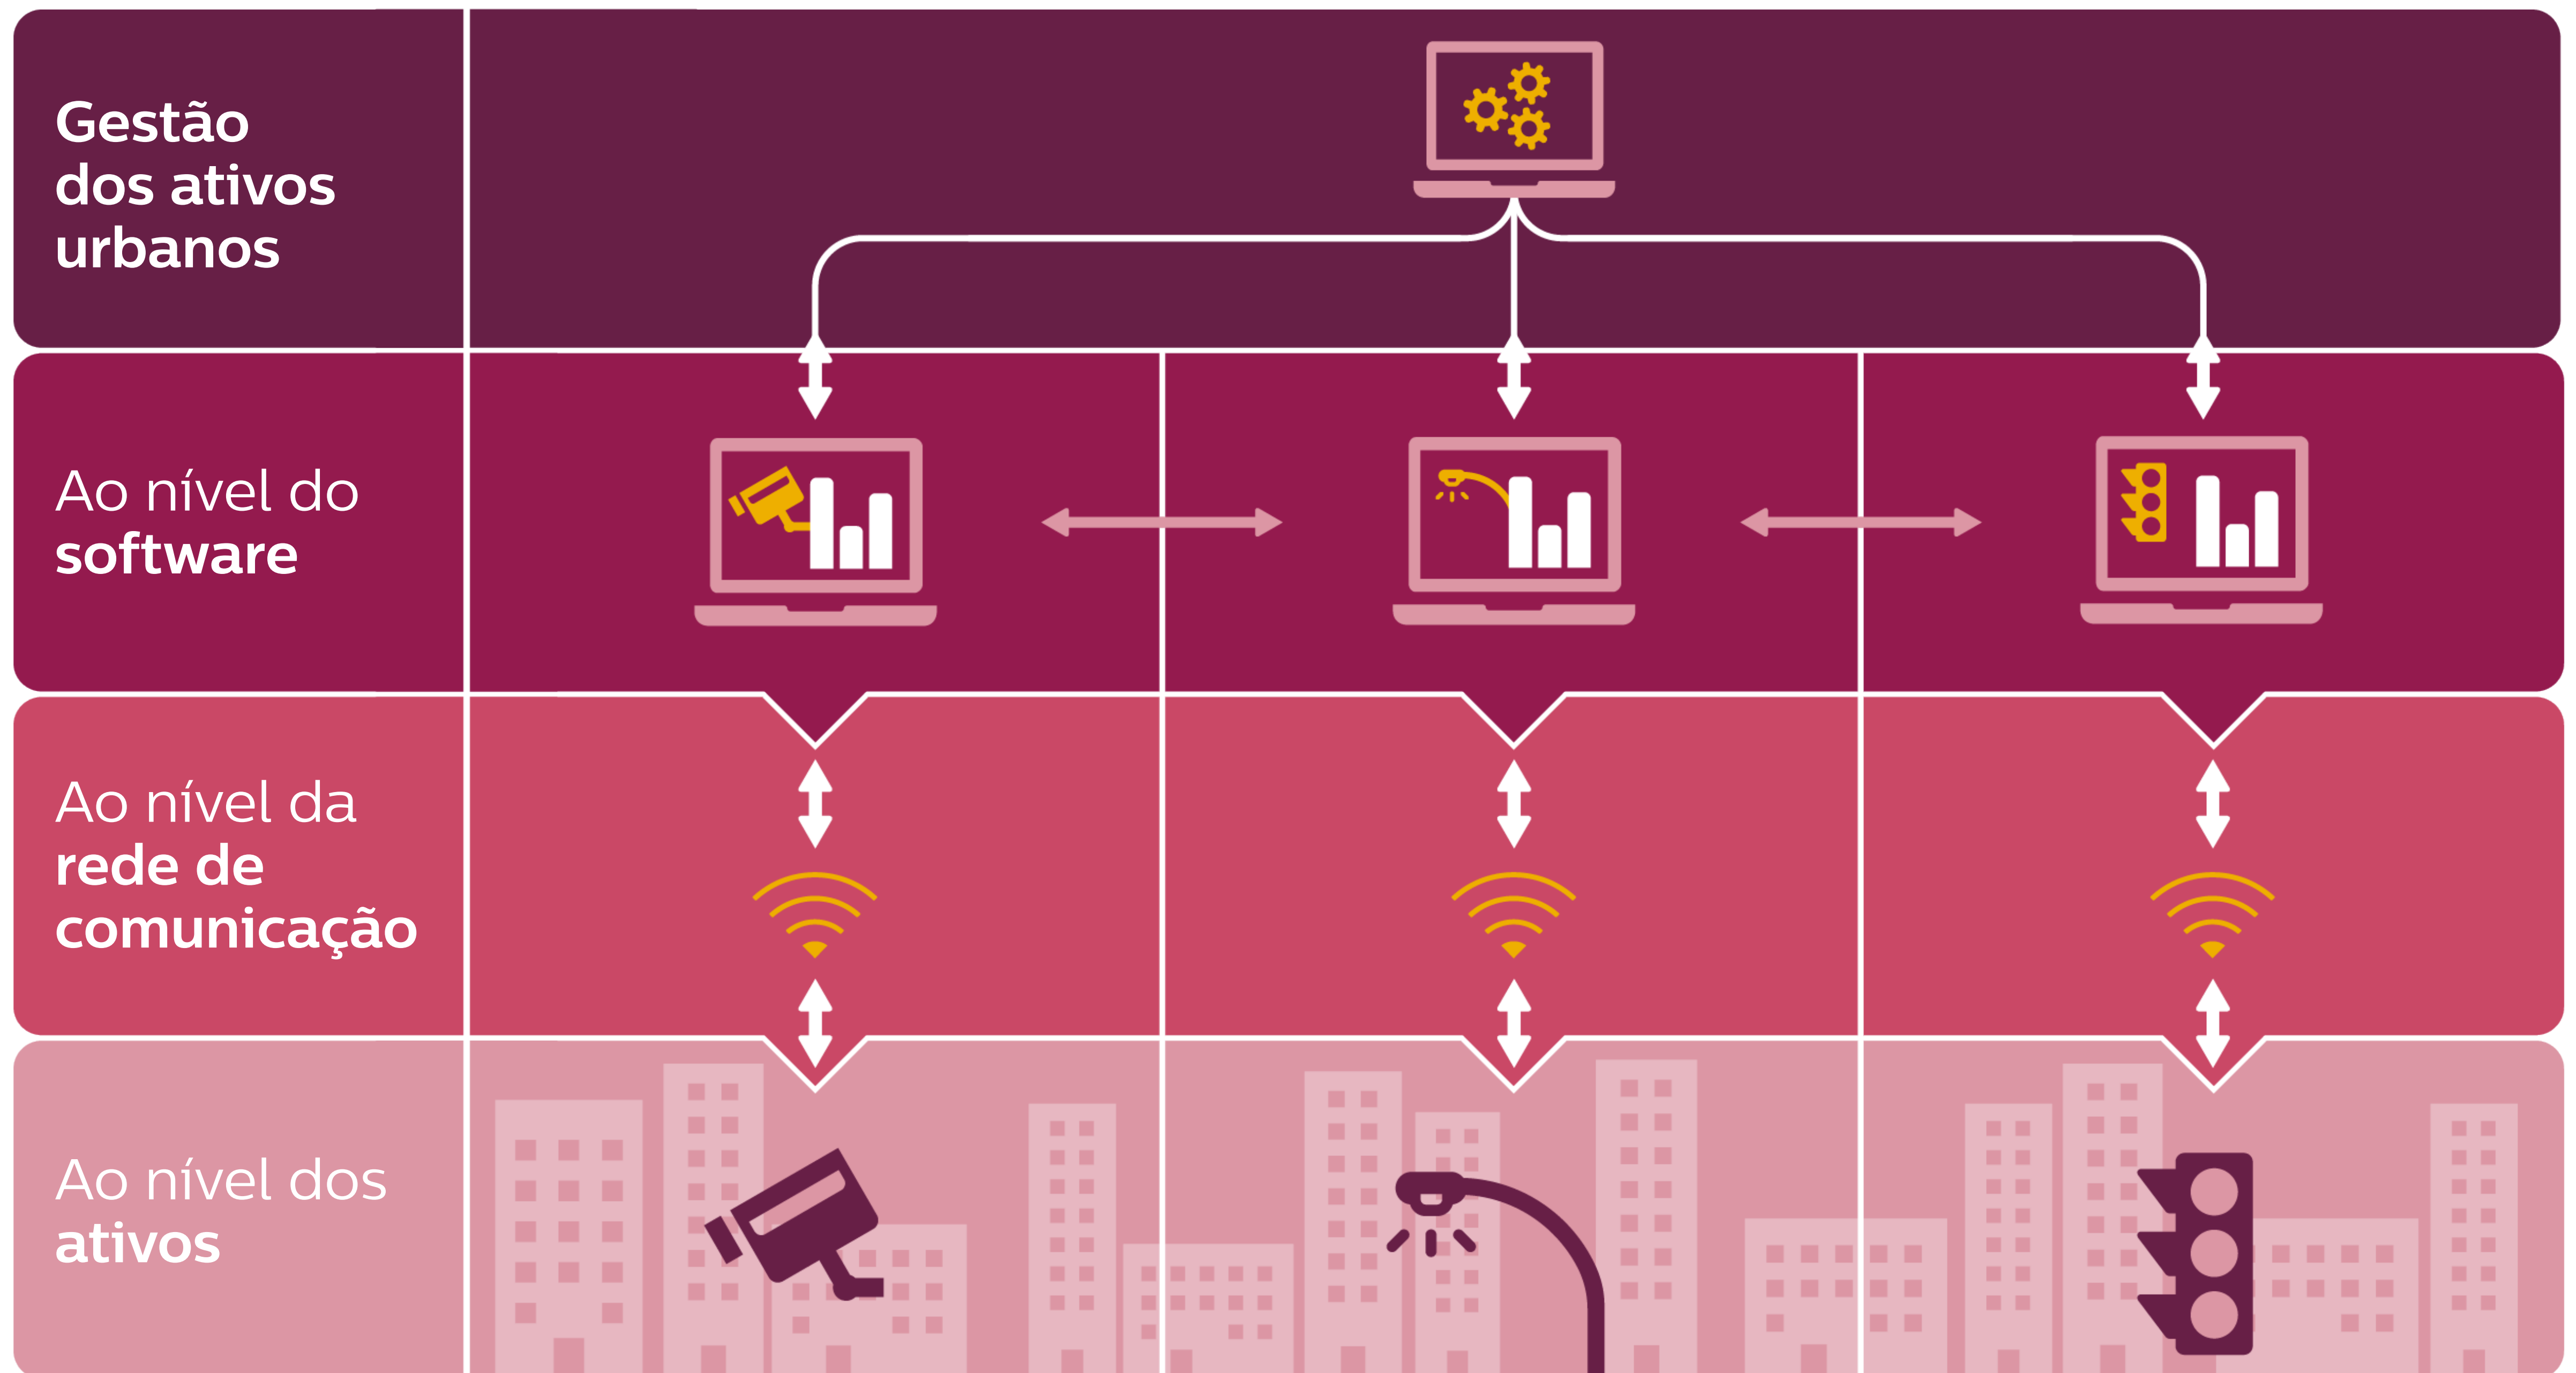

Controlo sobre a iluminação

Poupança económica e energética

Soluções com vida útil longa

Monitorização remota em tempo real

Potencia a sensação de segurança

Como seria se as luzes da sua rua soubessem quando devem permanecer acesas e quando se devem apagar? Como seria se pudesse consultar facilmente, através da Internet, a energia que a iluminação urbana está a gastar e quais as luzes a reparar? Como seria se a sua cidade tivesse total controlo sobre a iluminação e pudesse estabelecer programas e níveis de regulação consoante as suas necessidades? E se tivesse acesso à realização de análises e visualizações de dados para tomar as melhores decisões?

Acreditamos que, desta forma, as cidades poderiam tornar-se mais sustentáveis, mais eficientes e converter-se definitivamente em melhores lugares para se viver. Por este motivo, desenvolvemos CityTouch, uma plataforma de gestão da iluminação baseada na Internet que associa todos os ativos de iluminação da cidade através de software, com o qual é possível gerir e controlar a iluminação de toda uma cidade a partir de um ponto de controlo remoto.

CityTouch connect application

Ferramenta de gestão remota da iluminação que controla as luminárias, comunicando com as mesmas através da rede pública de comunicações móveis.

CityTouch workflow application

Ferramenta de gestão de ativos de iluminação que proporciona uma visão clara dos ativos e dos fluxos de trabalho da iluminação urbana.

Promovemos um sistema aberto **a todos os níveis**

CityTouch e SAP HANA®