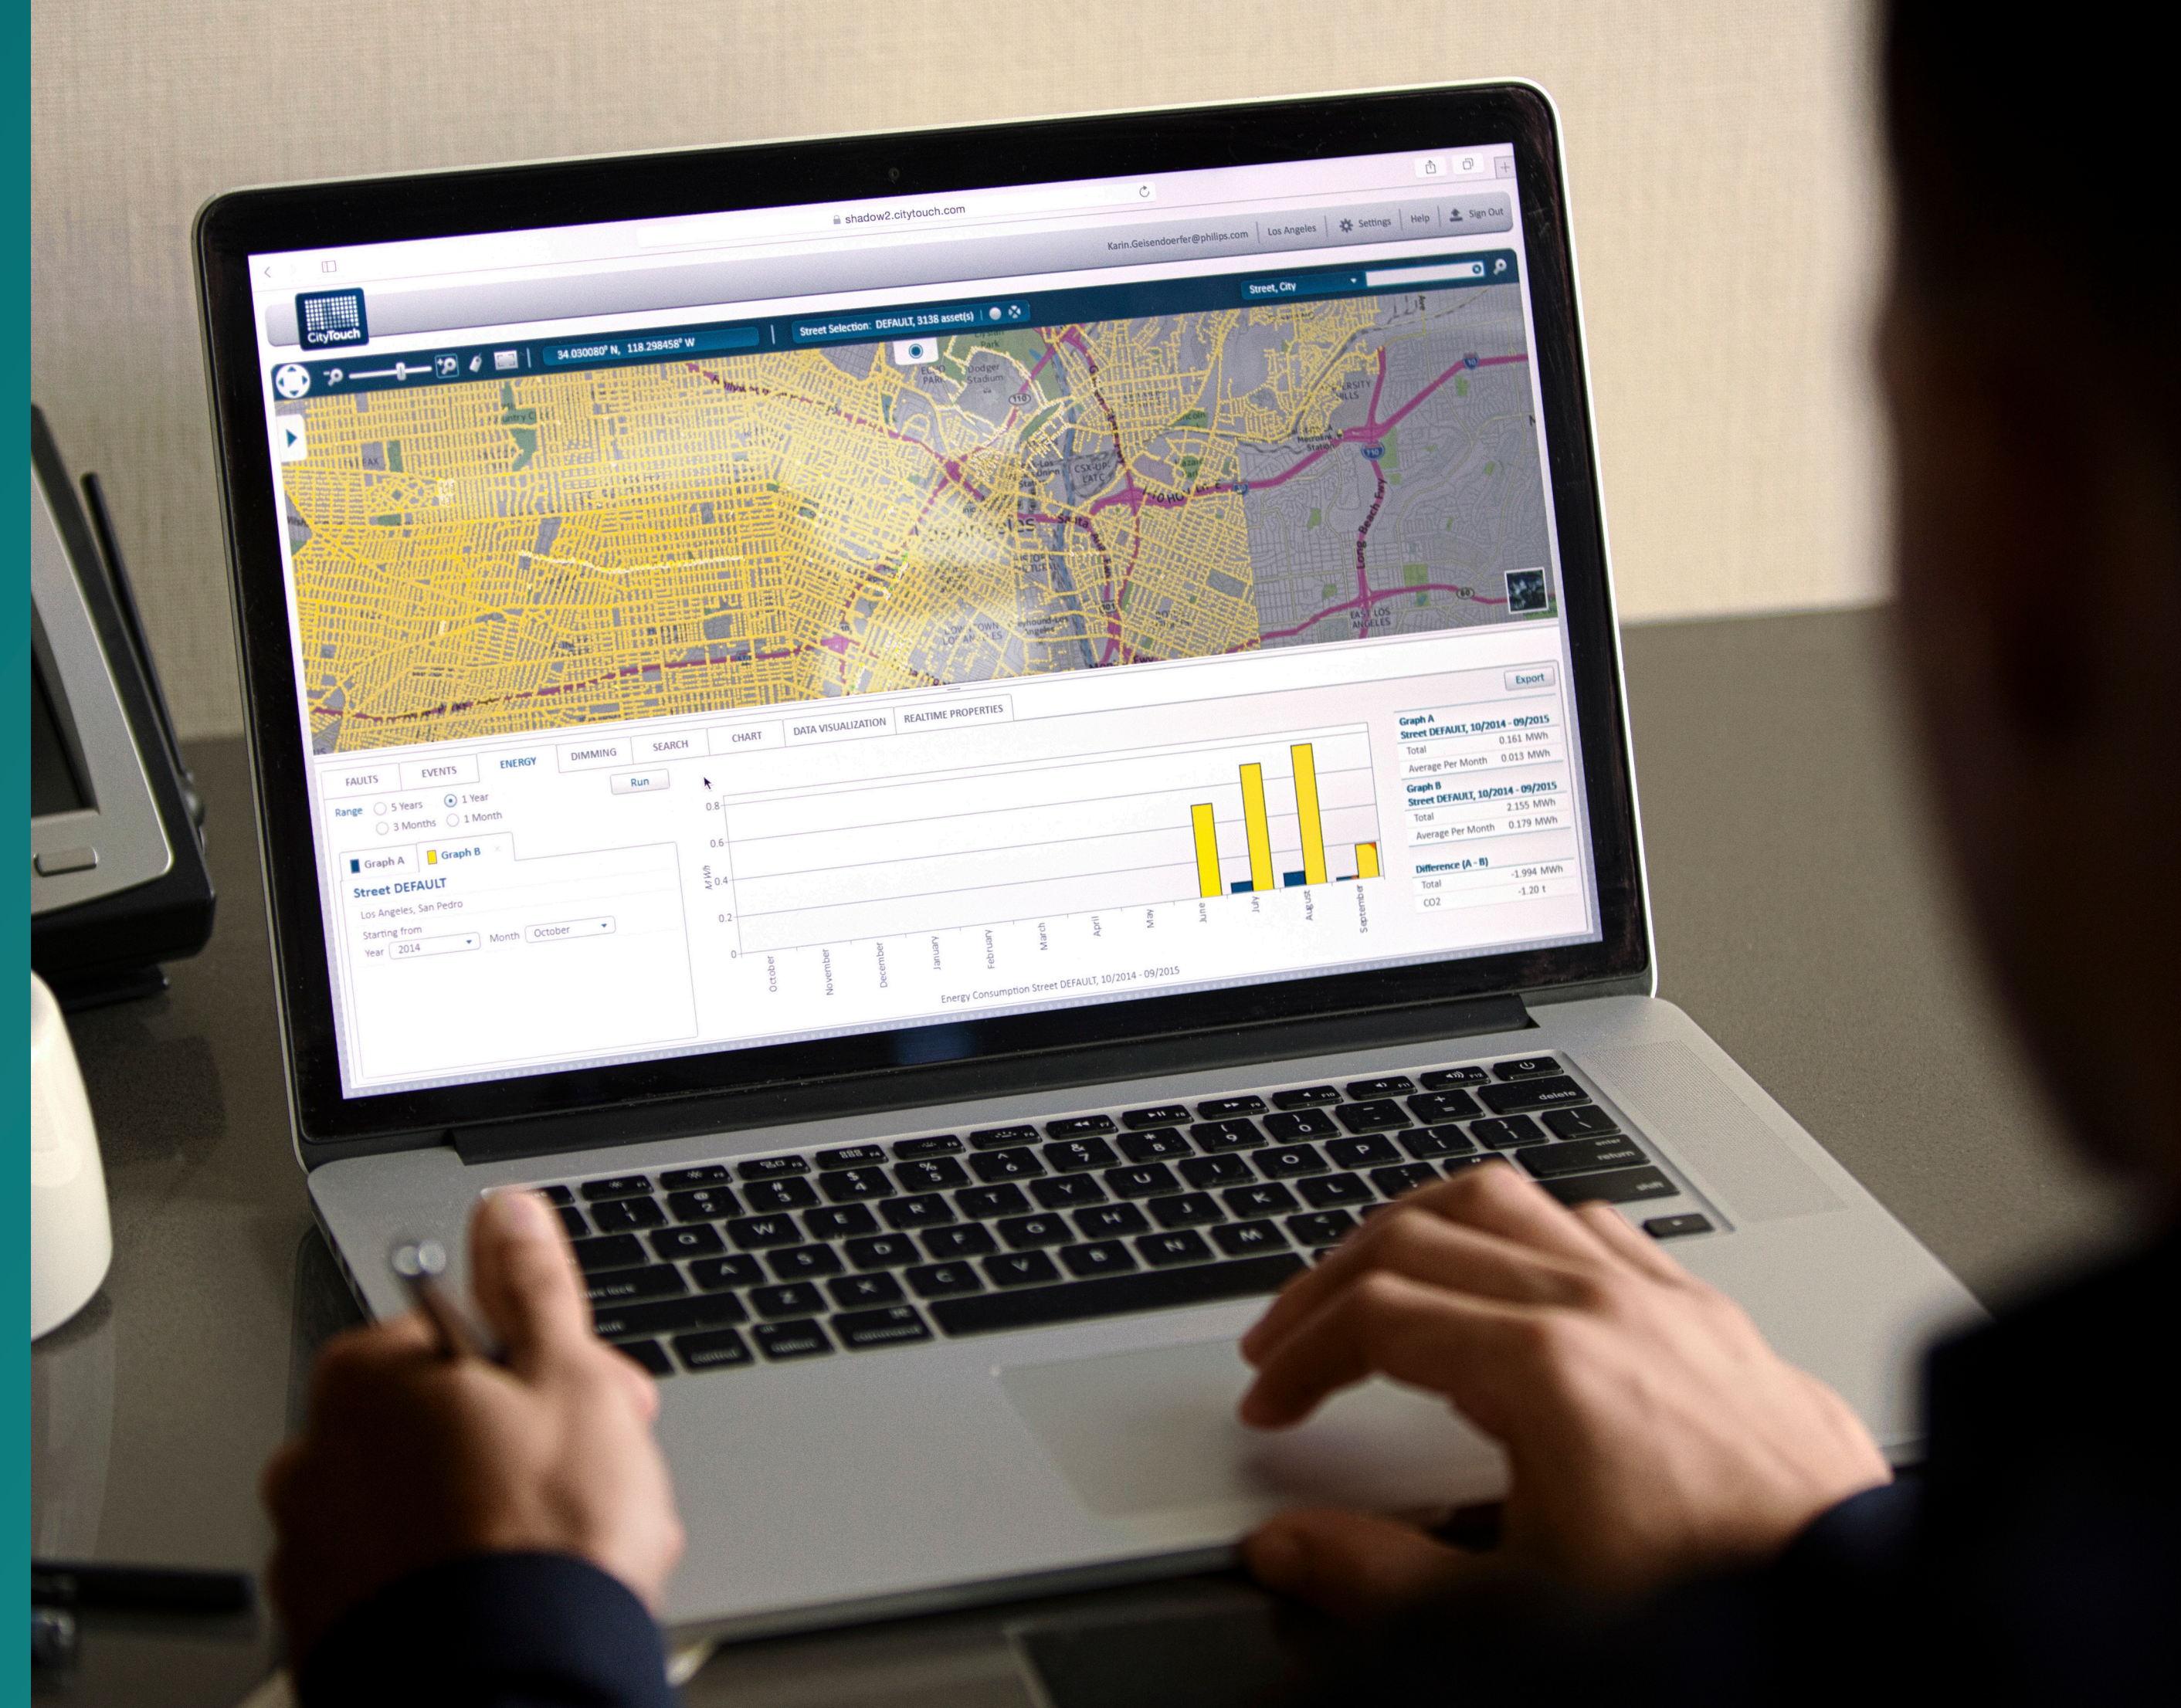

A conectividade permite que a cidade seja mais eficiente, poupe mais energia, se adapte às novas situações e esteja sempre preparada para enfrentar o futuro, equipada com sistemas que possam ser controlados e supervisionados à distância, bem como responder em tempo real.

Controlo sobre a iluminação

Poupança económica e energética

Soluções com vida útil longa

Monitorização remota em tempo real

Potencia a sensação de segurança

Como seria se as luzes da sua rua soubessem quando devem permanecer acesas e quando se devem apagar? Como seria se pudesse consultar facilmente, através da Internet, a energia que a iluminação urbana está a gastar e quais as luzes a reparar? Como seria se a sua cidade tivesse total controlo sobre a iluminação e pudesse estabelecer programas e níveis de regulação consoante as suas necessidades? E se tivesse acesso à realização de análises e visualizações de dados para tomar as melhores decisões?

Acreditamos que, desta forma, as cidades poderiam tornar-se mais sustentáveis, mais eficientes e converter-se definitivamente em melhores lugares para se viver. Por este motivo, desenvolvemos CityTouch, uma plataforma de gestão da iluminação baseada na Internet que associa todos os ativos de iluminação da cidade através de software, com o qual é possível gerir e controlar a iluminação de toda uma cidade a partir de um ponto de controlo remoto.

CityTouch connect application

Ferramenta de gestão remota da iluminação que controla as luminárias, comunicando com as mesmas através da rede pública de comunicações móveis.

CityTouch workflow application