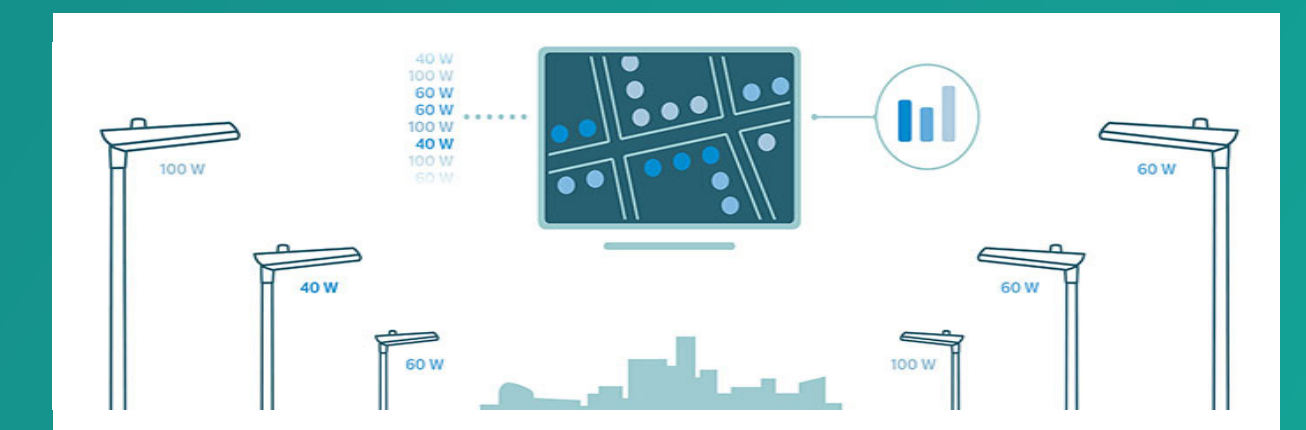

CityTouch connect application

Ferramenta de gestão remota da iluminação que controla as luminárias, comunicando com as mesmas através da rede pública de comunicações móveis.

CityTouch workflow application