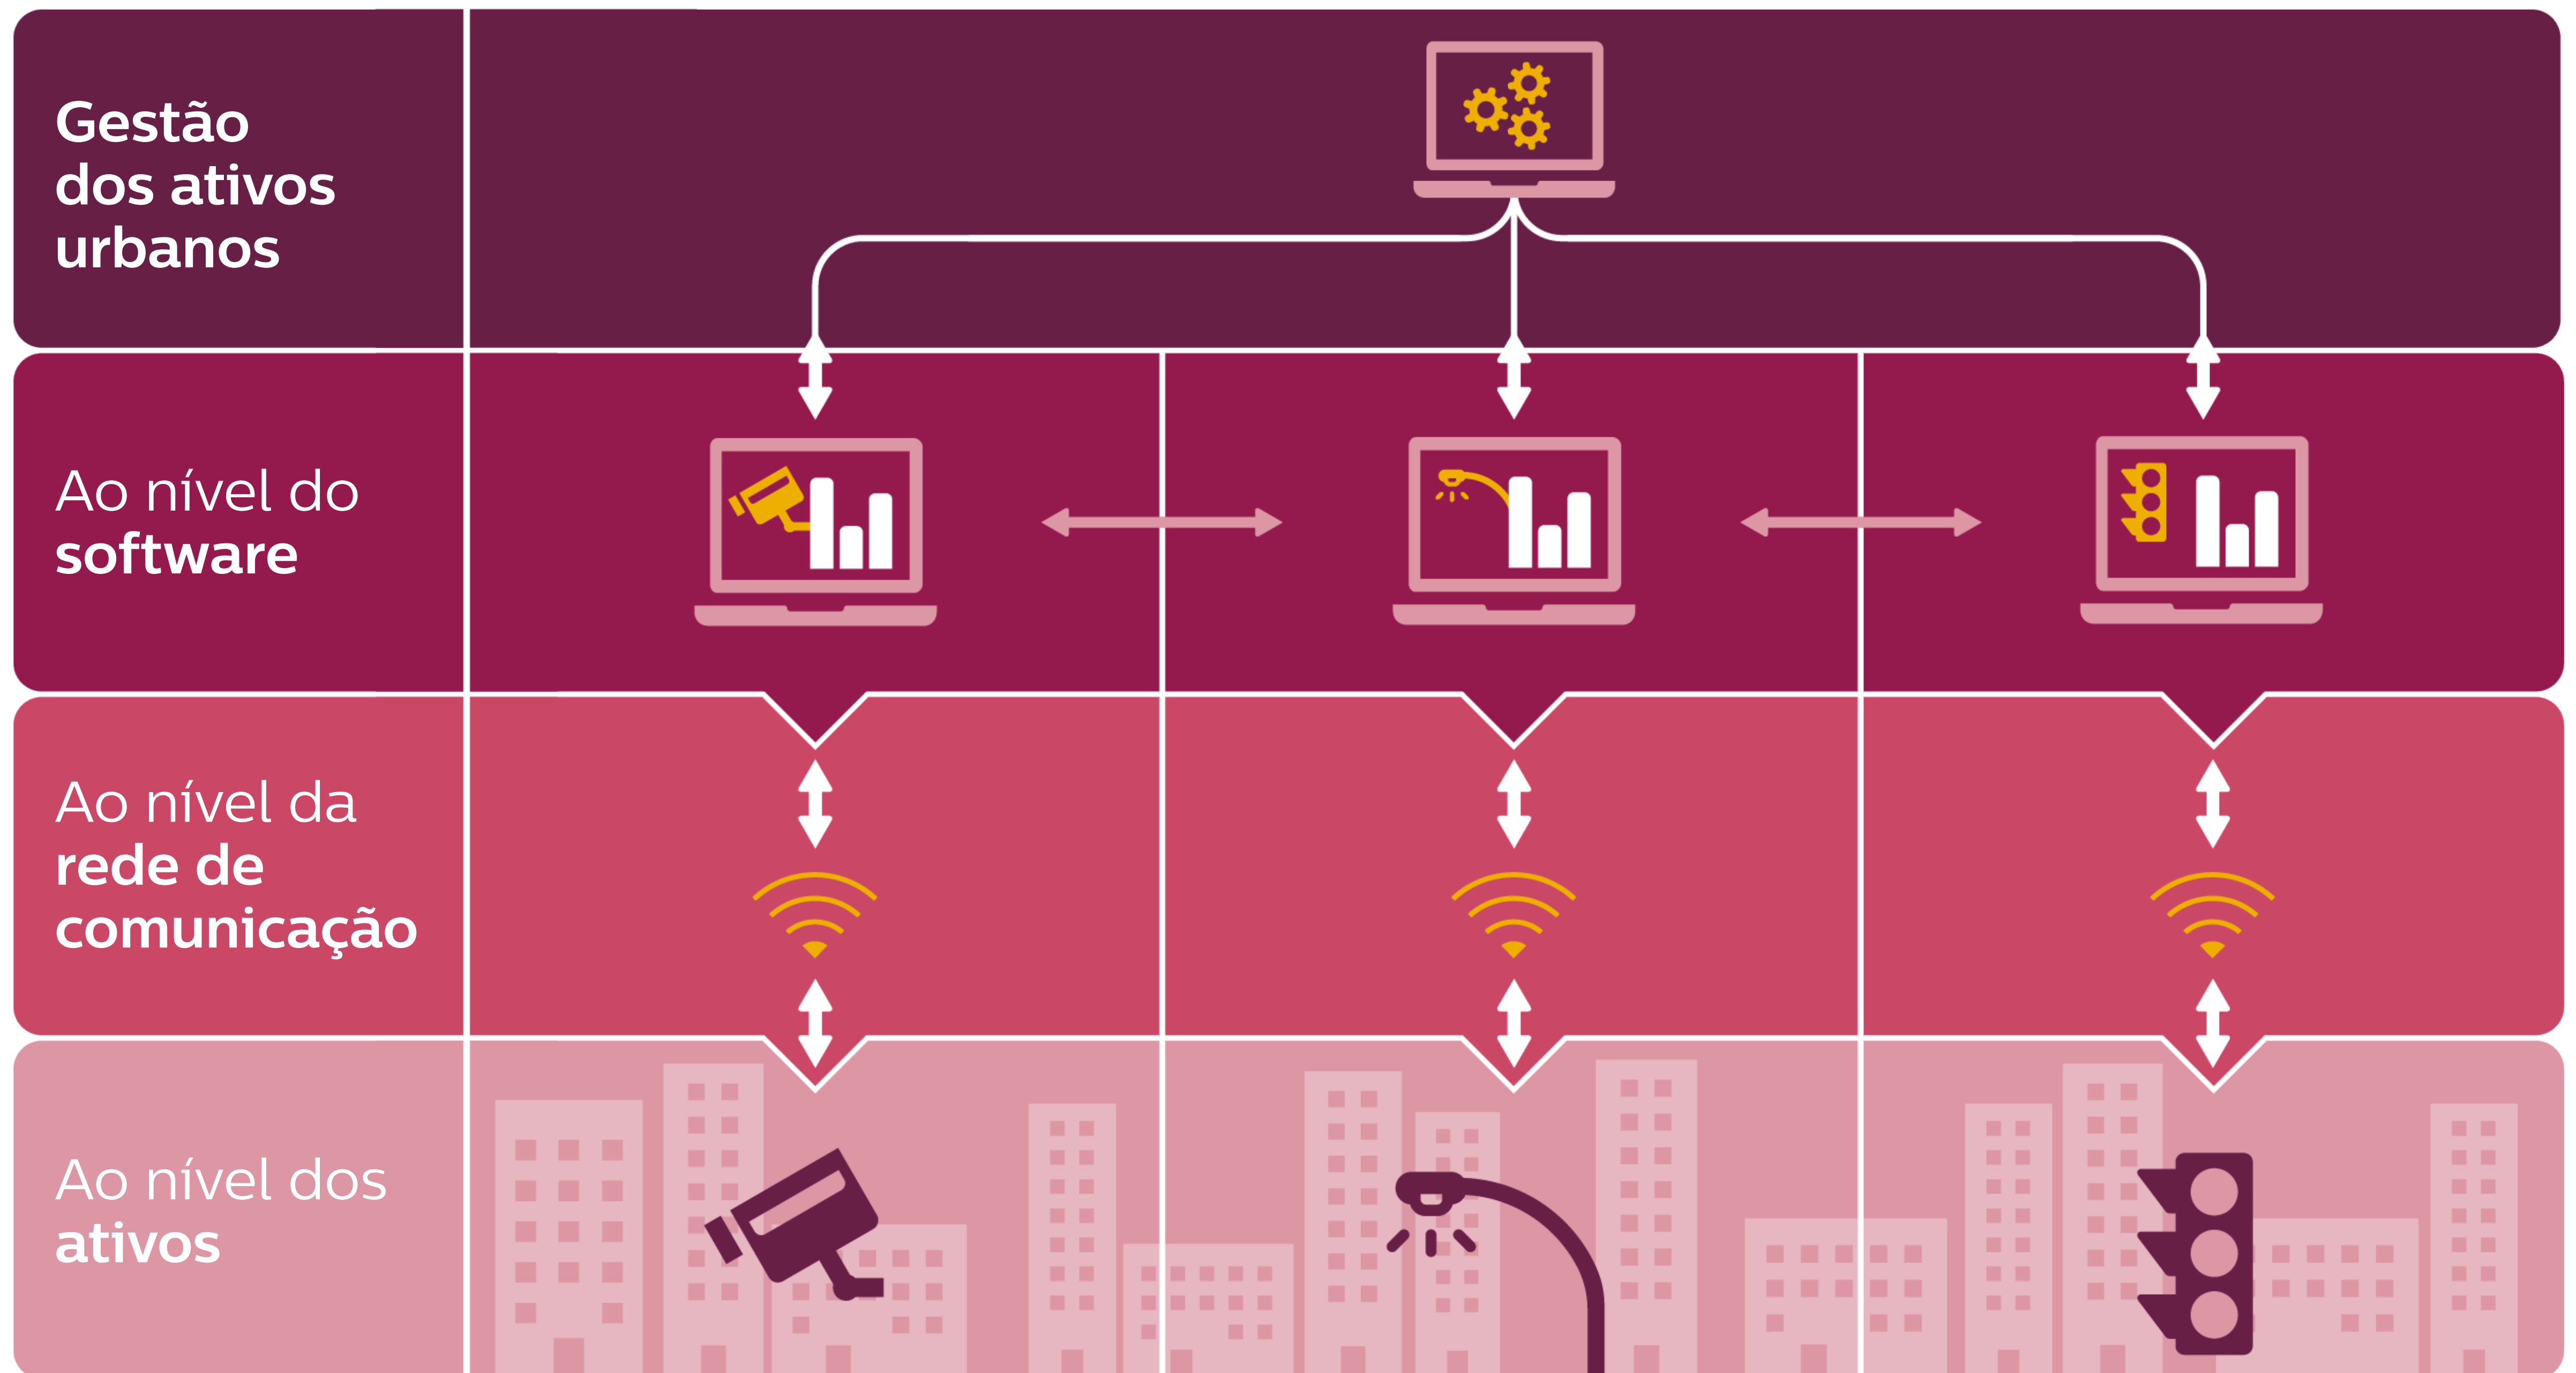

Acreditamos que, desta forma, as cidades poderiam tornar-se mais sustentáveis, mais eficientes e converter-se definitivamente em melhores lugares para se viver. Por este motivo, desenvolvemos CityTouch, uma plataforma de gestão da iluminação baseada na Internet que associa todos os ativos de iluminação da cidade através de software, com o qual é possível gerir e controlar a iluminação de toda uma cidade a partir de um ponto de controlo remoto.

CityTouch connect application

Ferramenta de gestão remota da iluminação que controla as luminárias, comunicando com as mesmas através da rede pública de comunicações móveis.

CityTouch workflow application

Ferramenta de gestão de ativos de iluminação que proporciona uma visão clara dos ativos e dos fluxos de trabalho da iluminação urbana.

Promovemos um sistema aberto a todos os níveis

CityTouch e SAP HANA®

- Transparência nos ativos da cidade e nas operações.
- Rápidas informações e reação de resposta relativamente a possíveis falhas.
- Melhores decisões, baseadas no conhecimento preciso dos dados.
- Ajuste automático dos serviços urbanos baseados em TI.
- Poupança energética superior a 50% ao incorporar a tecnologia LED.
- Um melhor serviço público.