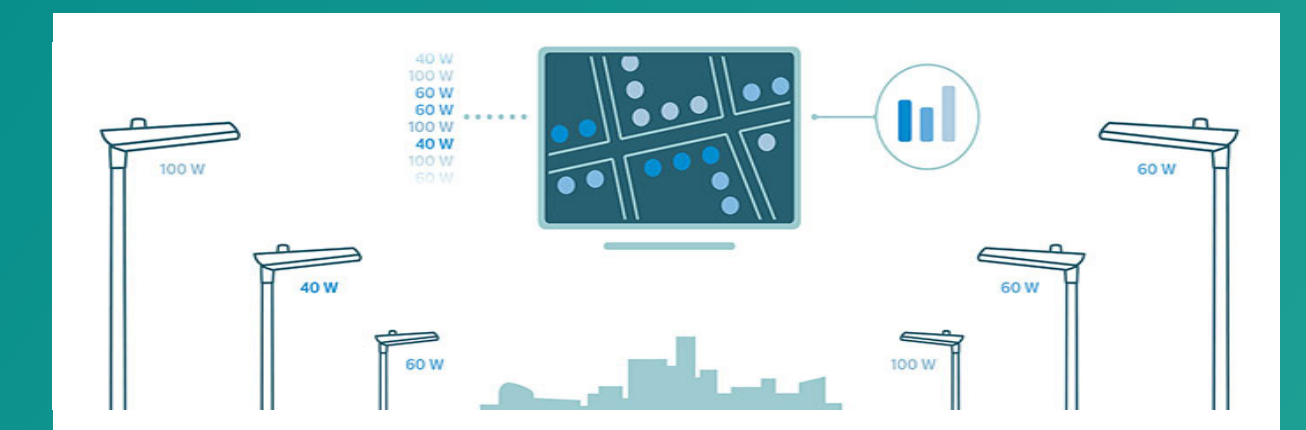

CityTouch connect application

Ferramenta de gestão remota da iluminação que controla as luminárias, comunicando com as mesmas através da rede pública de comunicações móveis.

CityTouch workflow application