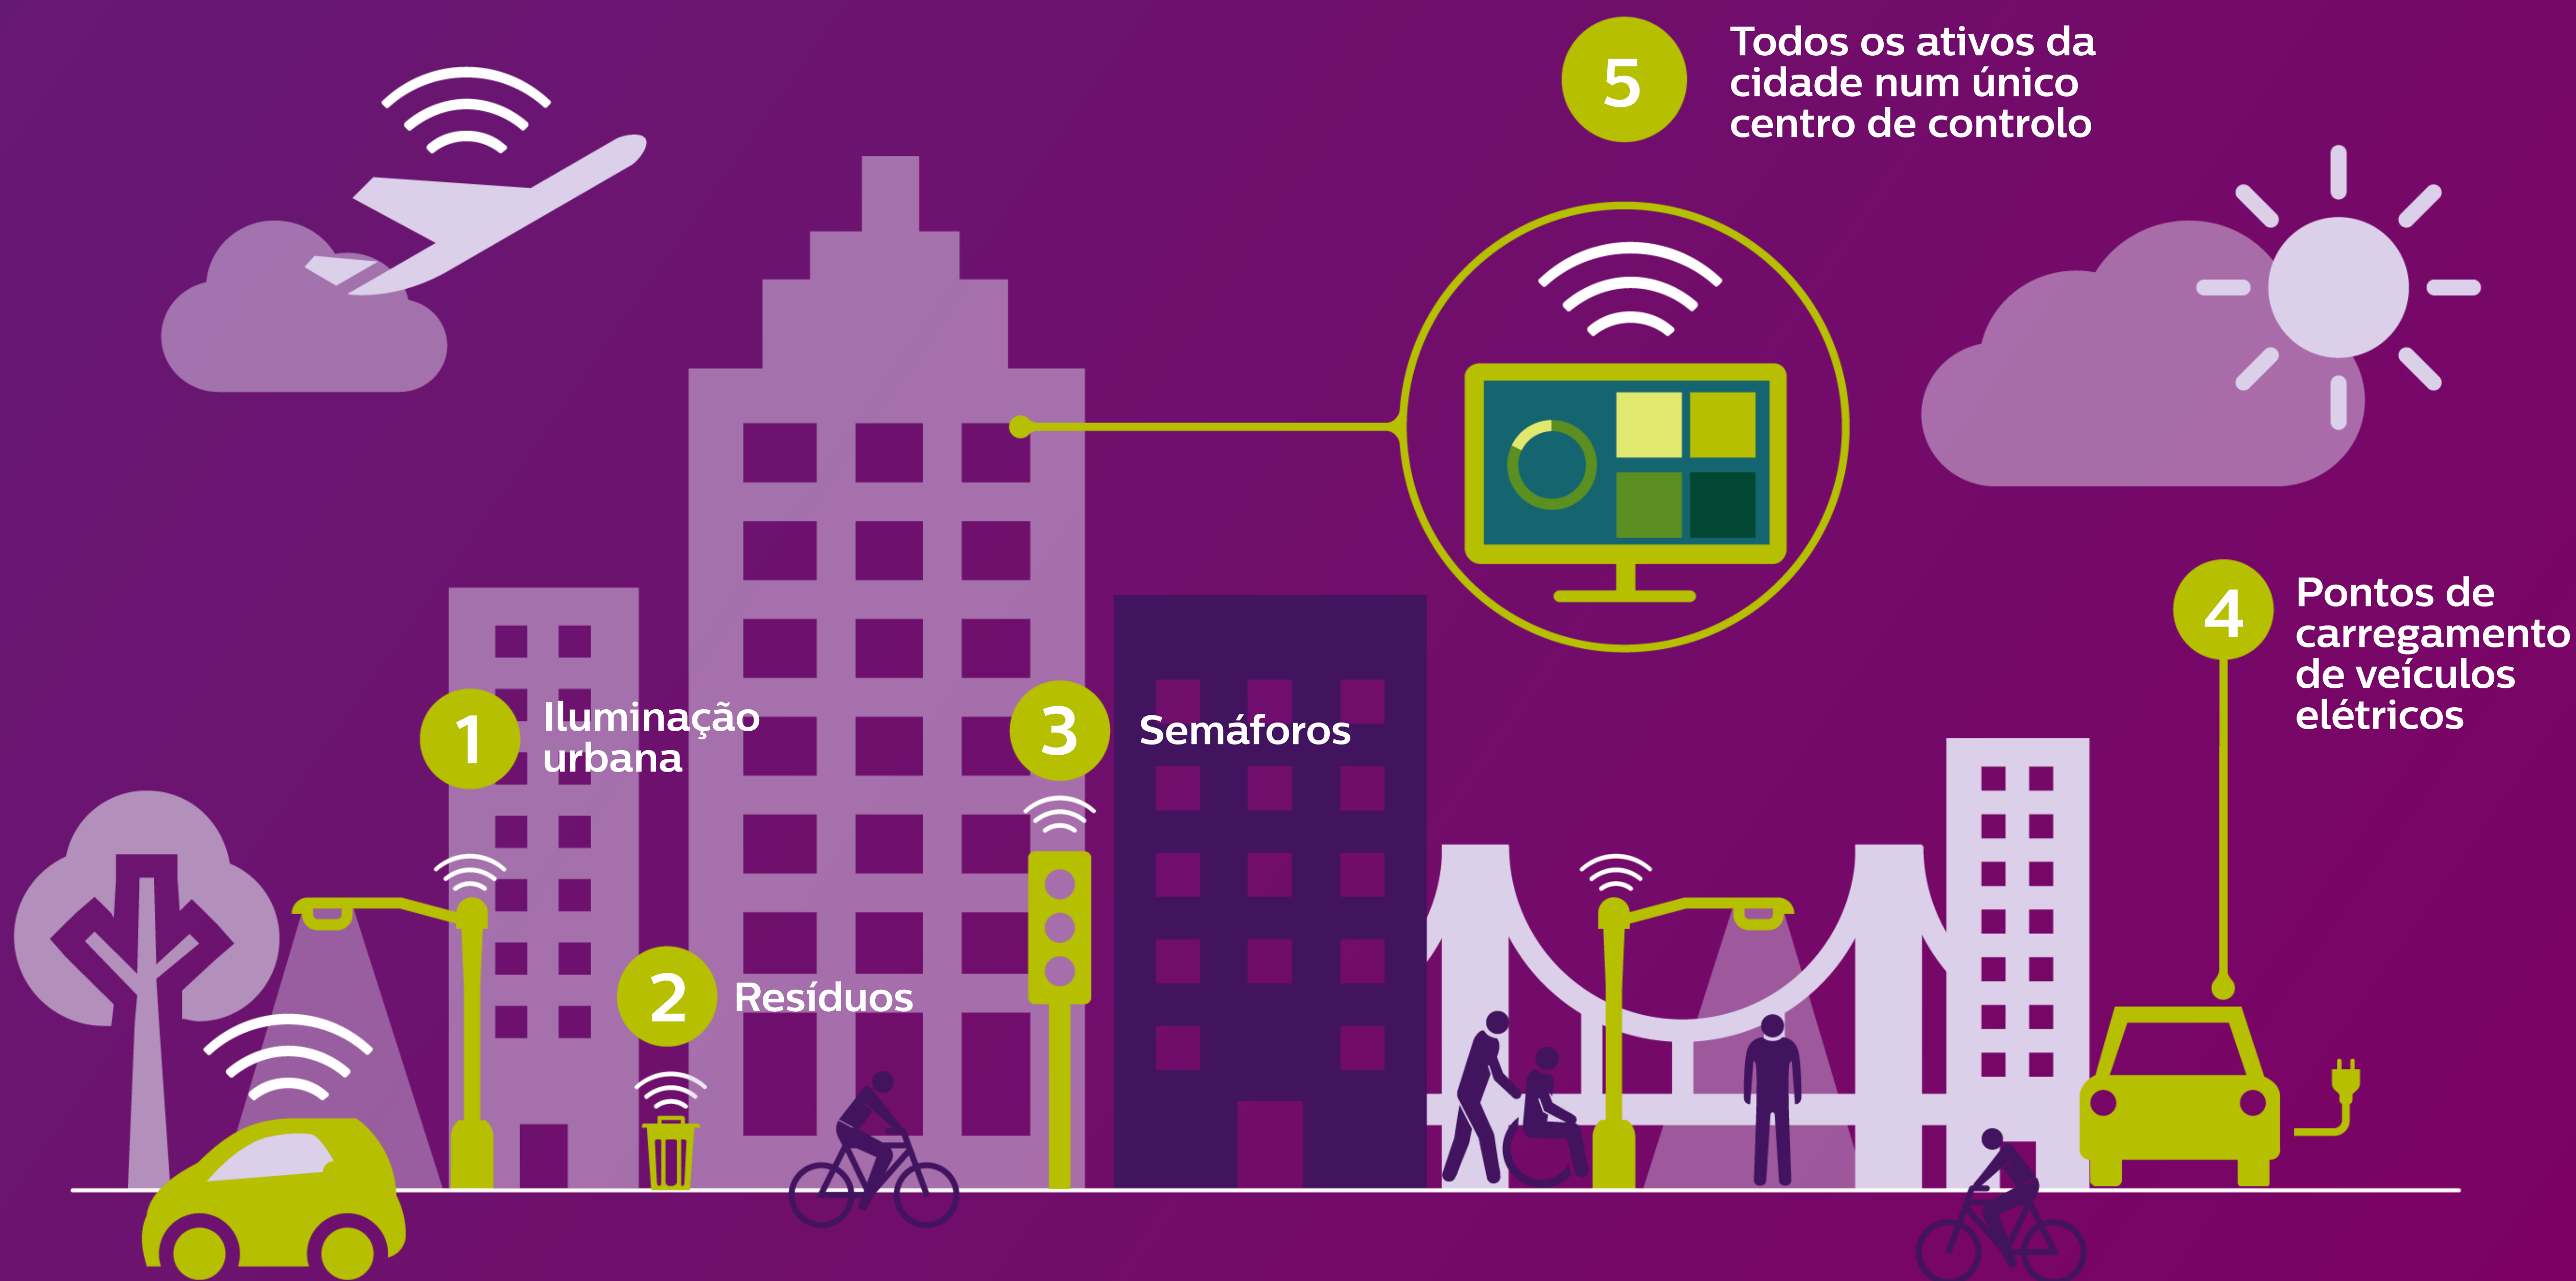

CityTouch e SAP HANA®

- Transparência nos ativos da cidade e nas operações.
- Rápidas informações e reação de resposta relativamente a possíveis falhas.
- Melhores decisões, baseadas no conhecimento preciso dos dados.
- Ajuste automático dos serviços urbanos baseados em TI.
- Poupança energética superior a 50% ao incorporar a tecnologia LED.
- Um melhor serviço público.