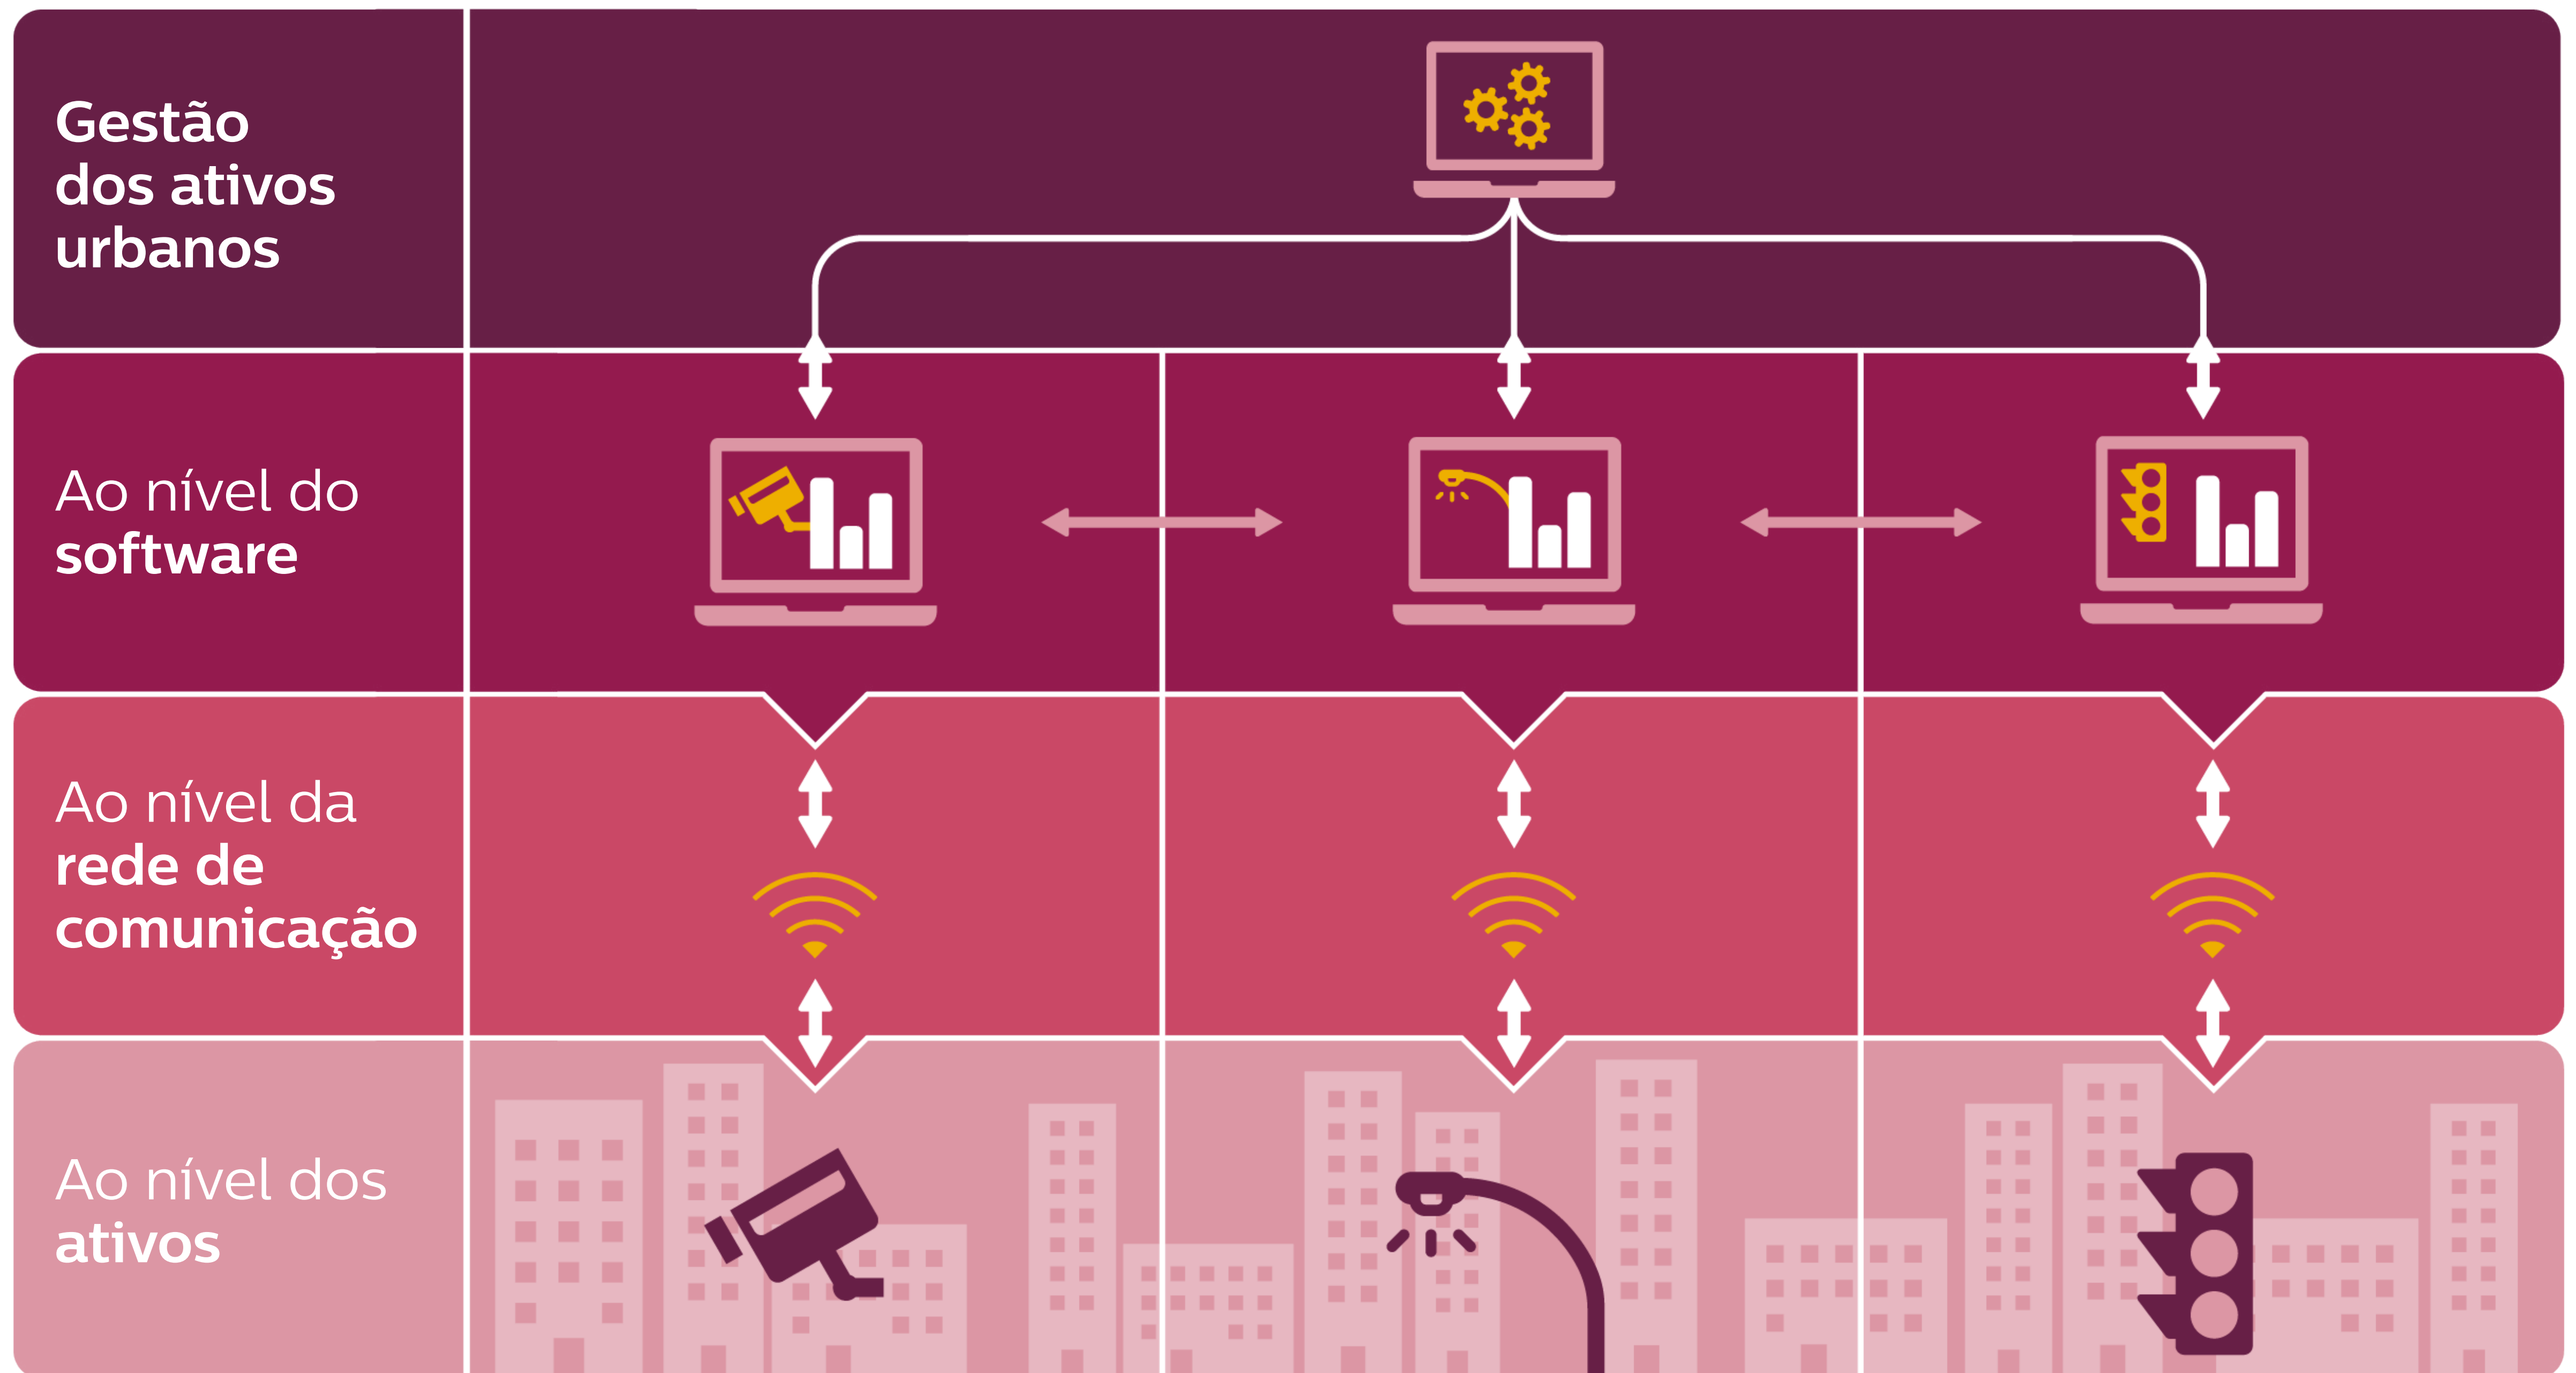

Controlo sobre a iluminação

Poupança económica e energética

Soluções com vida útil longa

Monitorização remota em tempo real

Potencia a sensação de segurança

Como seria se as luzes da sua rua soubessem quando devem permanecer acesas e quando se devem apagar? Como seria se pudesse consultar facilmente, através da Internet, a energia que a iluminação urbana está a gastar e quais as luzes a reparar? Como seria se a sua cidade tivesse total controlo sobre a iluminação e pudesse estabelecer programas e níveis de regulação consoante as suas necessidades? E se tivesse acesso à realização de análises e visualizações de dados para tomar as melhores decisões?

Acreditamos que, desta forma, as cidades poderiam tornar-se mais sustentáveis, mais eficientes e converter-se definitivamente em melhores lugares para se viver. Por este motivo, desenvolvemos CityTouch, uma plataforma de gestão da iluminação baseada na Internet que associa todos os ativos de iluminação da cidade através de software, com o qual é possível gerir e controlar a iluminação de toda uma cidade a partir de um ponto de controlo remoto.

CityTouch connect application

Ferramenta de gestão remota da iluminação que controla as luminárias, comunicando com as mesmas através da rede pública de comunicações móveis.

CityTouch workflow application

Ferramenta de gestão de ativos de iluminação que proporciona uma visão clara dos ativos e dos fluxos de trabalho da iluminação urbana.

Promovemos um sistema aberto **a todos os níveis**

CityTouch e SAP HANA®