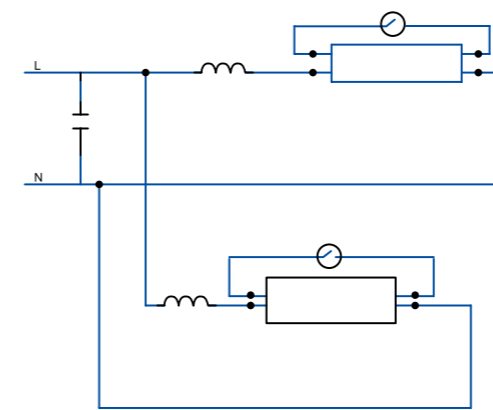

Руководство по установке Philips LEDtube

Philips выпускает светодиодные лампы для различных типов пускорегулирующей аппаратуры. Для замены ламп в светильниках с ЭМПРА используются лампы, которые работают от сетевого напряжения 220–240 В.

Для работы с ЭПРА у компании Philips есть специальная серия светодиодных ламп с маркировкой HF. Для данного типа ламп нет необходимости в изменении электрической схемы светильника, а сами лампы меняются как традиционные люминесцентные.

Перед заменой необходимо удостовериться, что ваш ЭПРА совместим со светодиодной лампой Philips, сделать это можно на нашем сайте или по ссылке www.philips.com/ledtube.

Вариант замены люминесцентных ламп в светильнике

4 x 18 с ЭМПРА

- Отключите питание
- Снимите отражатель или рассеиватель
- Отсоедините провода от клеммной колодки (15)
- Отсоедините люминесцентные лампы
- Выкрутите стартеры (11-14)
- Удалите провода из ламповых патронов (3-6)
- Отсоедините провода, ведущие к дросселю (1-2)
- Подключите все ламповые патроны (3-6) параллельно, как показано на рисунке
- Оставшиеся ламповые патроны (7-10) нужно оставить без подключения и удалить провода.
- Вставьте лампы LEDtube в ламповые патроны (3-6) цоколем, на котором есть обозначение N/L
- Подключите провода к клеммной колодке (15)

4 x 18 (600 мм)

ЭМПРА + люминесцентная лампа

ЭМПРА + светодиодная трубка

Условные обозначения:

1-2 – электромагнитный дроссель
3-10 – ламповые патроны

11-14 – стартеры
15 – клеммная колодка

Вариант замены люминесцентных ламп в светильнике

2 x 36 с ЭМПРА