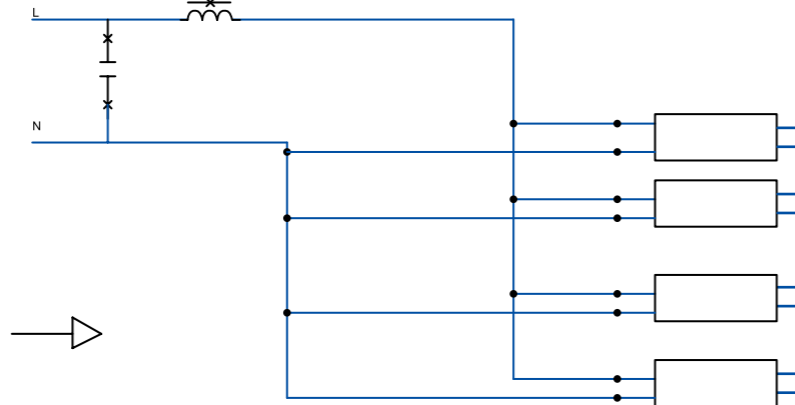

### 4 x 18 с ЭМПРА

- Отключите питание
- Снимите отражатель или рассеиватель
- Отсоедините провода от клеммной колодки (15)
- Отсоедините люминесцентные лампы
- Выкрутите стартеры (11-14)
- Удалите провода из ламповых патронов (3-6)
- Отсоедините провода, ведущие к дросселю (1-2)
- Подключите все ламповые патроны (3-6) параллельно, как показано на рисунке
- Оставшиеся ламповые патроны (7-10) нужно оставить без подключения и удалить провода.
- Вставьте лампы LEDtube в ламповые патроны (3-6) цоколем, на котором есть обозначение N/L
- Подключите провода к клеммной колодке (15)

### 4 x 18 (600 мм)

ЭМПРА + люминесцентная лампа

ЭМПРА + светодиодная трубка

Условные обозначения:

1-2 – электромагнитный дроссель  
3-10 – ламповые патроны

11-14 – стартеры  
15 – клеммная колодка