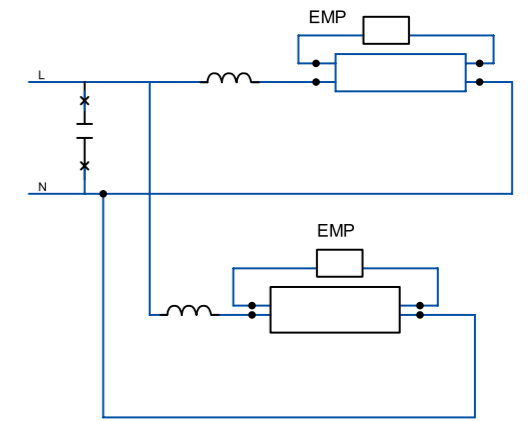

ЭМПРА + светодиодная трубка

Условные обозначения:

1-4 – ламповые патроны
5-6 – электромагнитный дроссель

7 – клеммная колодка
8-9 – стартеры