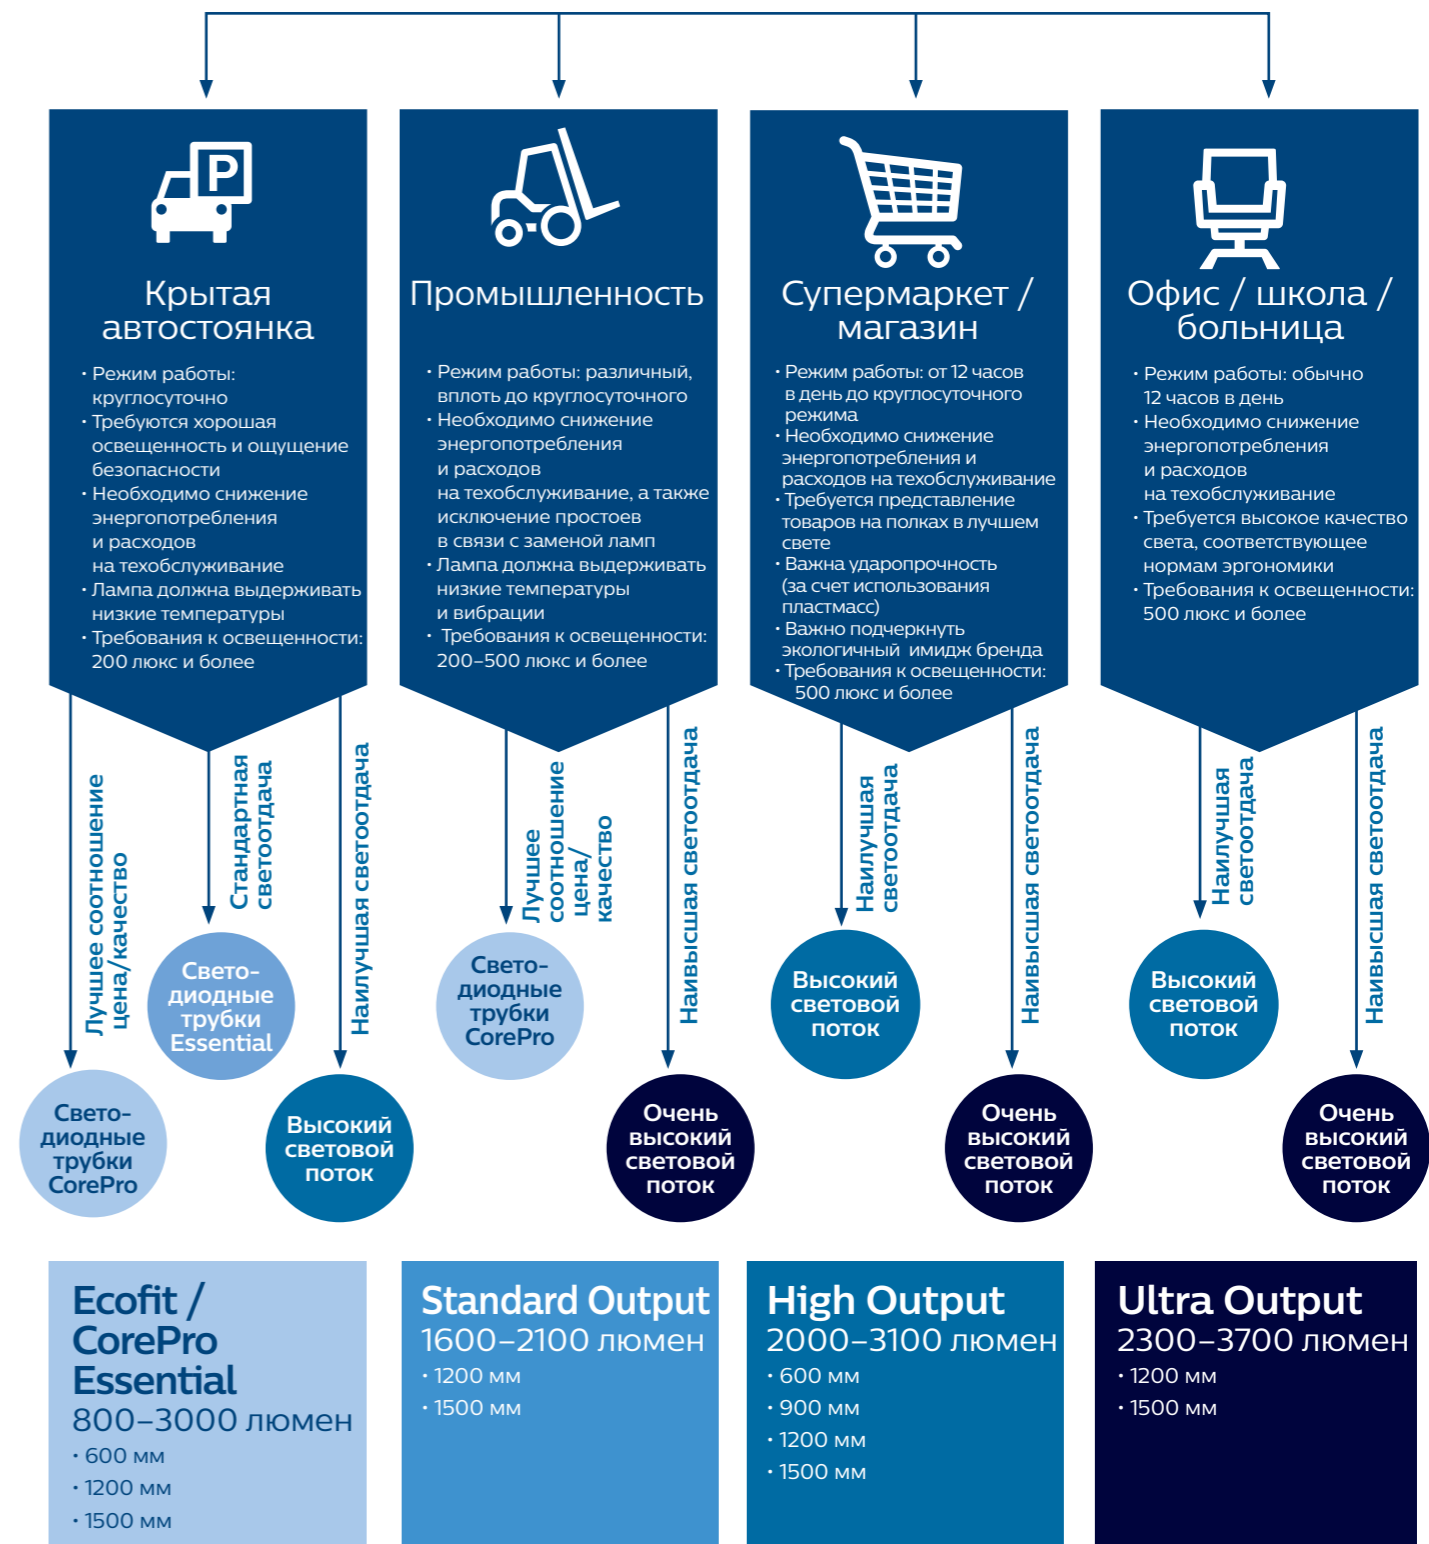

Поворотные цоколи

Многие светильники оснащены вращающимися патронами. Это может создавать определенные проблемы, поскольку лампы LEDtube обеспечивают только направленный свет. Светодиодные лампы Philips оборудованы поворотными цоколями, которые позволяют вращать трубку на 90 градусов. Таким образом, Вы всегда можете отрегулировать свет и добиться наилучшего эффекта.

Работает от сети 220–240 В (светильники с электромагнитным балластом)

Работает с электронным балластом (HF)