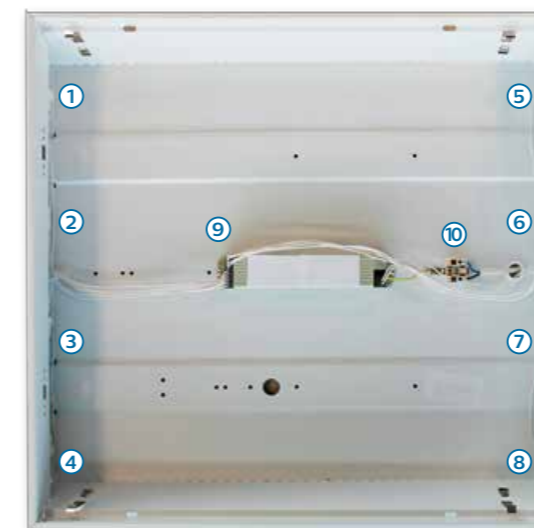

Вариант замены люминесцентных ламп в светильнике

4 x 18 с ЭПРА

- Отключите питание
- Снимите отражатель или рассеиватель
- Отсоедините провода от клеммной колодки (10)
- Отсоедините люминесцентные лампы
- Проверьте, что на лампе есть маркировка HF, чтобы убедиться, что лампа совместима с электронным ПРА
- Проверьте совместимость лампы Philips с электронным балластом на нашем сайте или по ссылке www.philips.com/ledtube
- Вставьте лампы LEDtube в ламповые патроны (1-8)
- Подключите провода к клеммной колодке (10)

Условные обозначения:

1-8 – ламповые патроны
9 – ЭПРА
10 – клеммная колодка