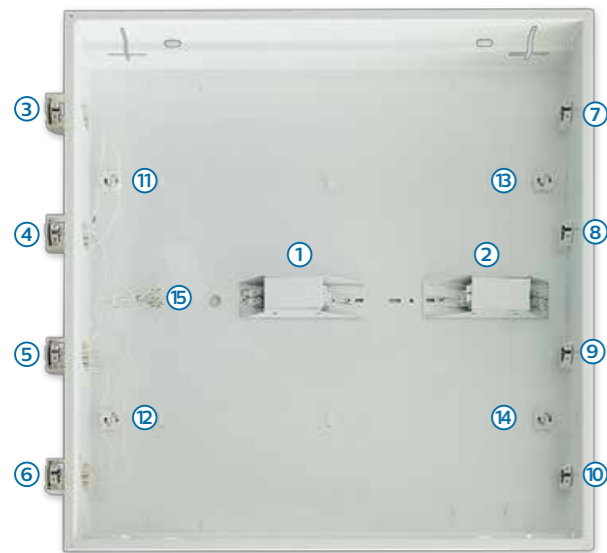

Руководство по установке Philips LEDtube

Philips выпускает светодиодные лампы для различных типов пускорегулирующей аппаратуры. Для замены ламп в светильниках с ЭМПРА используются лампы, которые работают от сетевого напряжения 220–240 В.

Для работы с ЭПРА у компании Philips есть специальная серия светодиодных ламп с маркировкой HF. Для данного типа ламп нет необходимости в изменении электрической схемы светильника, а сами лампы меняются как традиционные люминесцентные.

Перед заменой необходимо удостовериться, что ваш ЭПРА совместим со светодиодной лампой Philips, сделать это можно на нашем сайте или по ссылке www.philips.com/ledtube.

Вариант замены люминесцентных ламп в светильнике

4 x 18 с ЭМПРА