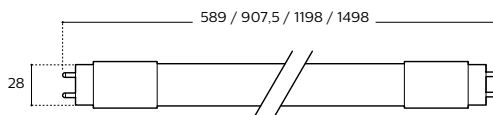

* Disponible a partir de mayo

Comprueba el listado de equipos compatibles testados en www.lighting.philips.es/productos/tubo-led

Tubo T8 MASTER LED

Información técnica

Con Philips dispones del tubo LED adecuado en todo momento. Un simple cambio que facilitará aún más la elección de la lámpara adecuada, para la aplicación correspondiente. Desde la mejor eficiencia energética hasta el mejor flujo luminoso. Nuestros tubos LED ofrecen la posibilidad de regulación (versión equipo EL), con la ventaja de tener casquillos giratorios y una duración de HASTA 50.000horas.