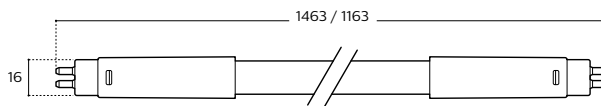

2X 2 TON

Tubo T5 MASTER LED

Información técnica

Los tubos T5 MASTER LED ahorran más de un 45% de energía con un simple reemplazo de lámpara por lámpara. Con la misma calidad de luz y apariencia del T5, pero con la ventaja de tener HASTA 50.000 horas de duración.